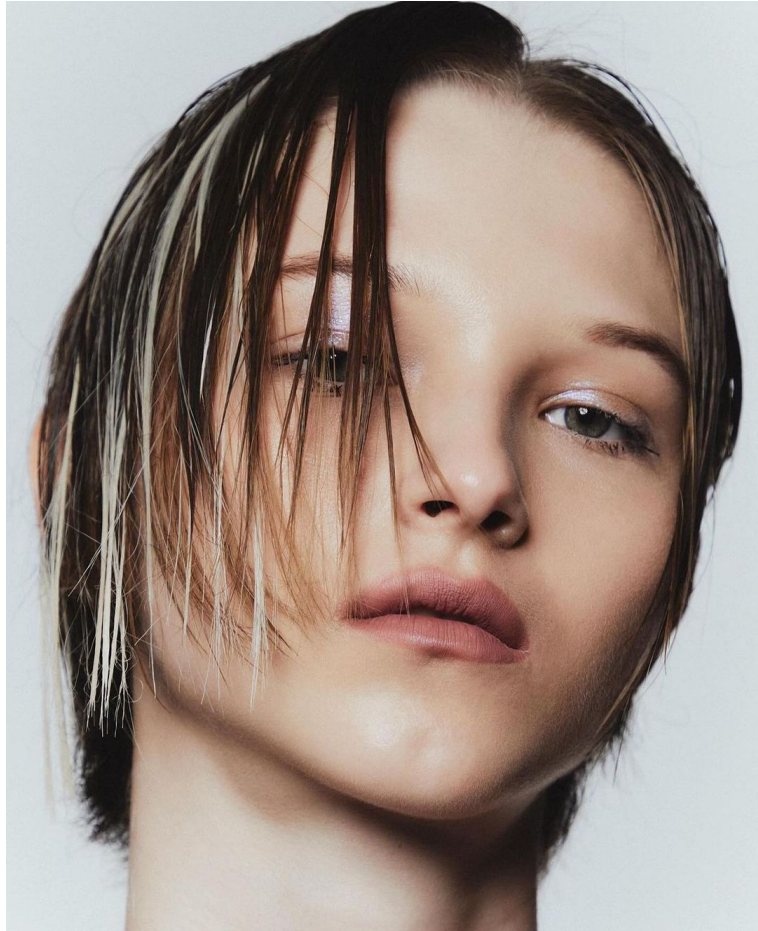

BLOW

YANA GRINKOVA

Height 1.80 / Bust 82 / Waist 60 / Hips 90 / Shoes 39 / Eyes Green / Hair Blond

BLOW

RACHEL COMEY ↘

YANA GRINKOVA

BLOW

AREA ↘

YANA GRINKOVA

BLOW

MARC JACOBS ↓

ASAVA ↓

YANA GRINKOVA

BLOW

VALENTINO ↓

YANA GRINKOVA