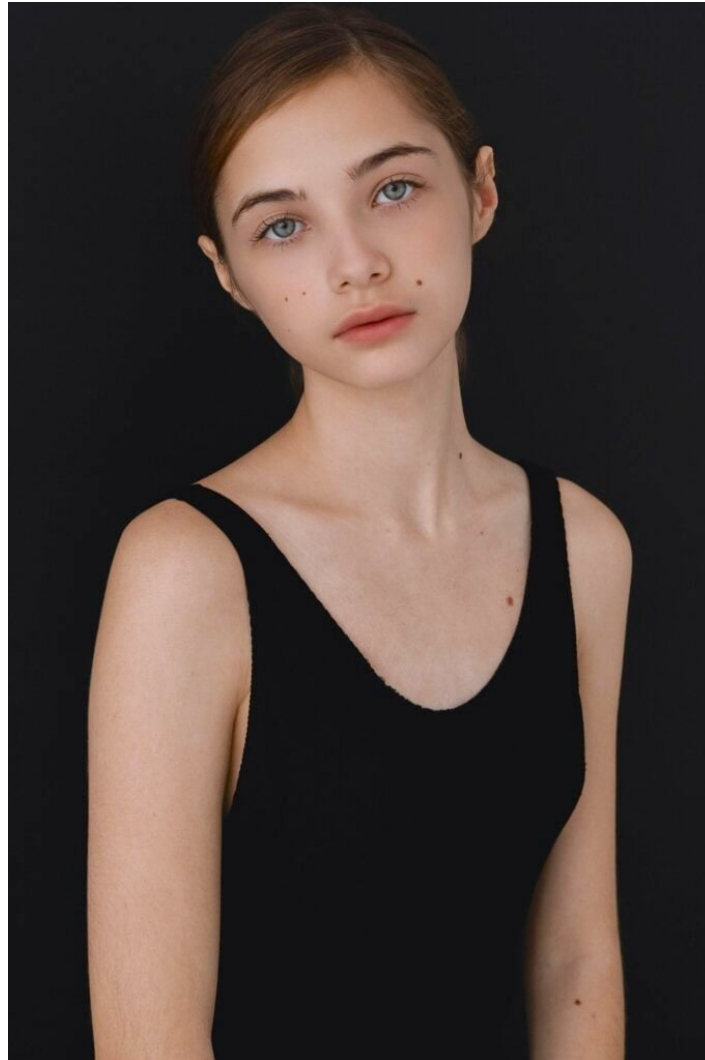

# BLOW

VIKTORIA KOPYCHENKO

Height 1.74 / Bust 76 / Waist 59 / Hips 88 / Shoes 39 / Eyes Blue / Hair Light Brown

# BLOW

THE LINE WARDROBE \

VIKTORIA KOPYCHENKO

# BLOW

DISNEY ↓

VIKTORIA KOPYCHENKO