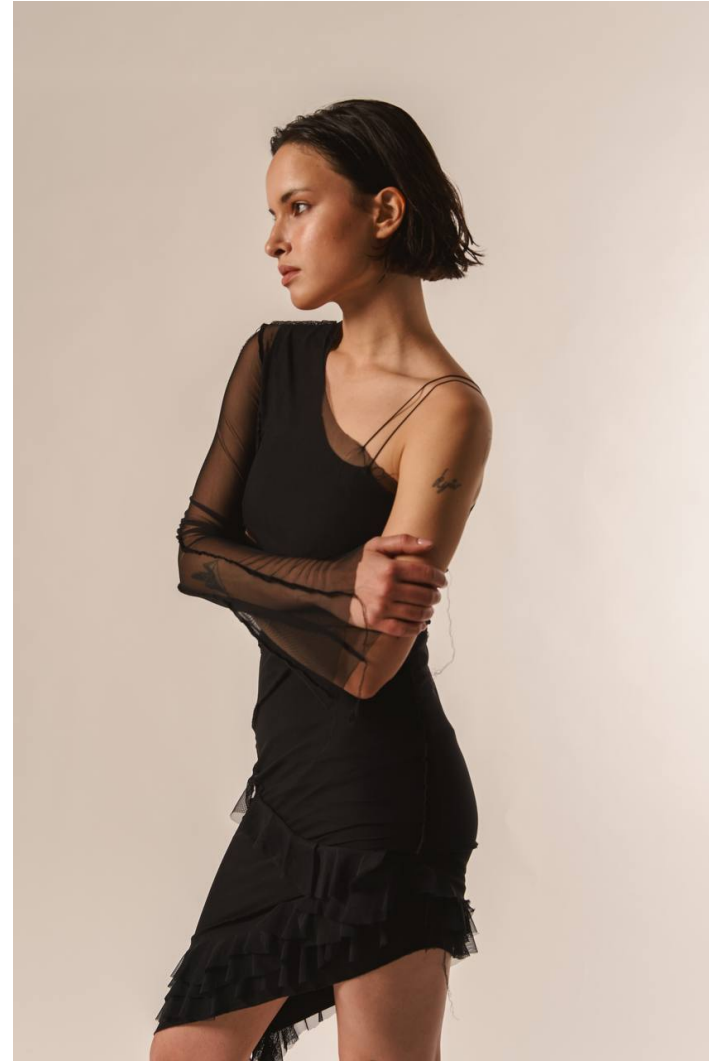

BLOW

VIKTORIA IERMOLENKO

Height 1.76 / Bust 85 / Waist 60 / Hips 89 / Shoes 39 / Eyes Hazel / Hair Black

BLOW

GERMA APPAREL ↓

VIKTORIA IERMOLENKO

BLOW

VIKTORIA IERMOLENKO