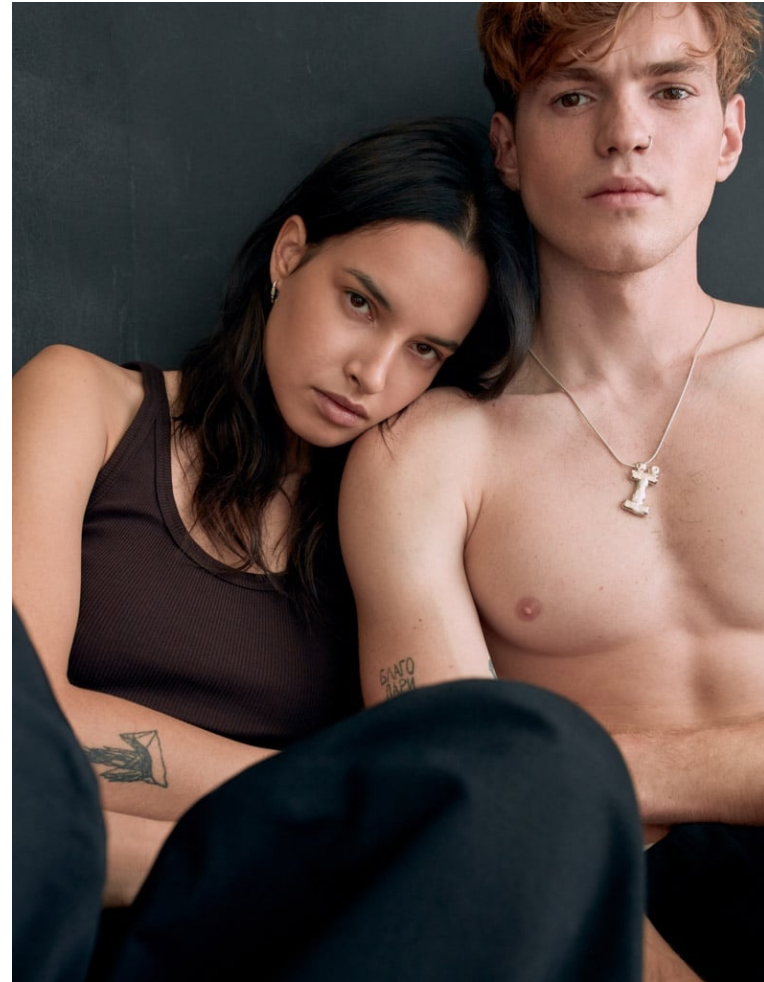

BLOW

VIKTORIA IERMOLENKO

Height 1.76 / Bust 85 / Waist 60 / Hips 89 / Shoes 39 / Eyes Hazel / Hair Black

BLOW

GERMA APPAREL ↓

VIKTORIA IERMOLENKO

BLOW

VIKTORIA IERMOLENKO