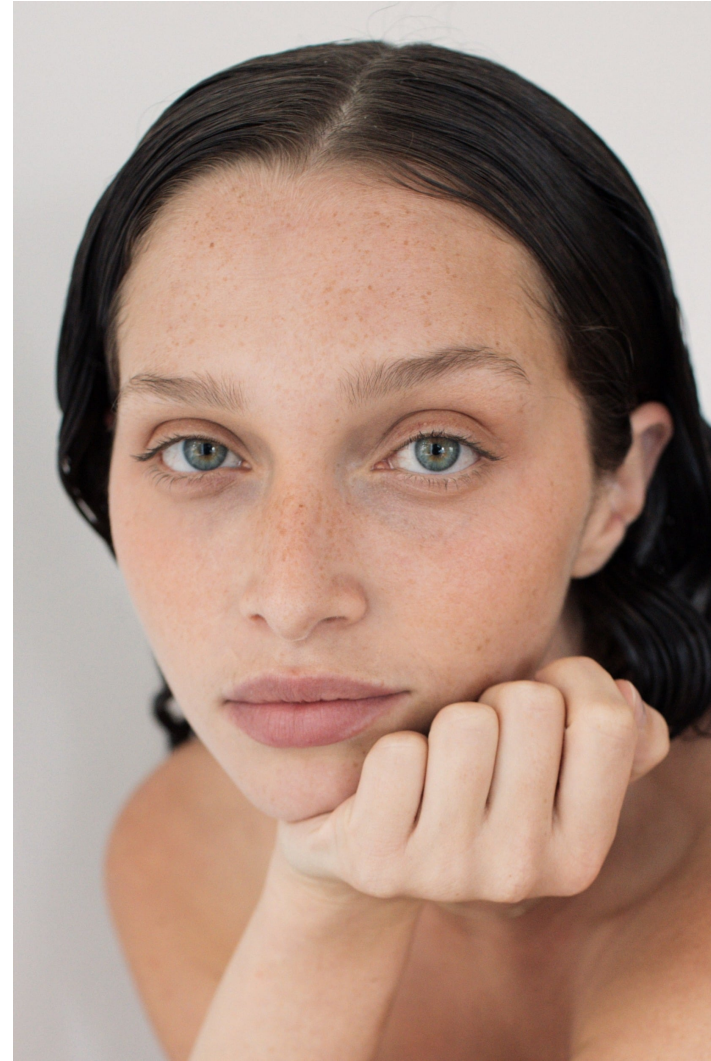

TALIA WALLIS

BLOW

TALIA WALLIS