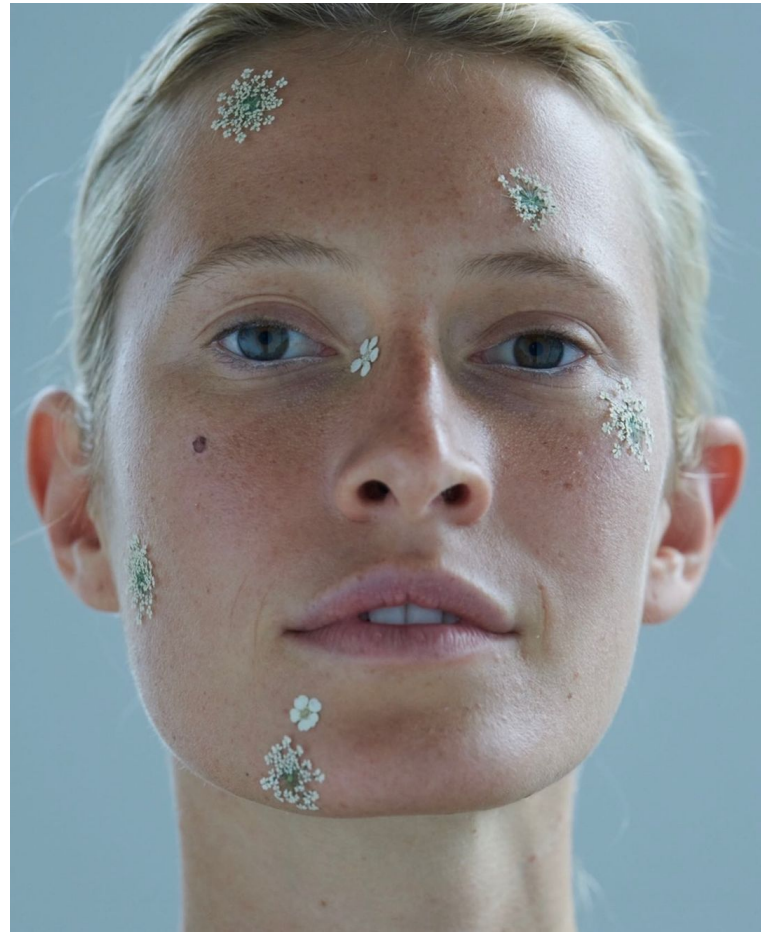

BUCK MASON ↓

BLOW