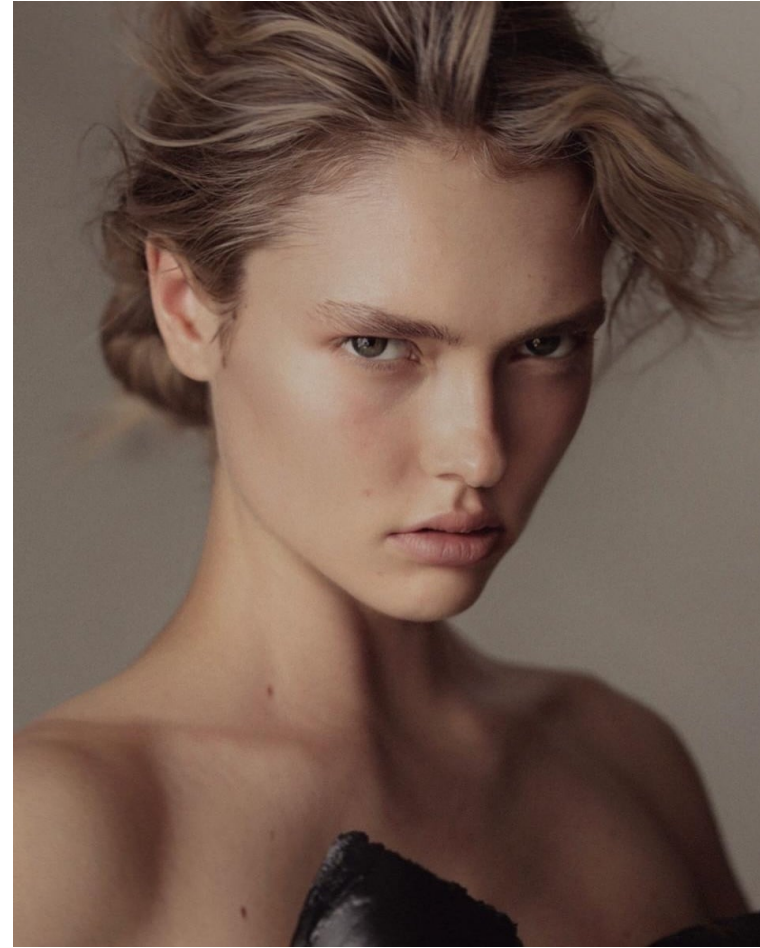

BLOW

SOPHIE MISZEWSKI

Height 1.76 / Bust 81 / Waist 62 / Hips 89 / Shoes 39.5 / Eyes Blue Green / Hair Blond

BLOW

SOPHIE MISZEWSKI

BLOW

ELLE SERBIA ↓

SOPHIE MISZEWSKI

BLOW

SOPHIE MISZEWSKI

BLOW

SOPHIE MISZEWSKI

BLOW

SIMONA CORSELLINI ↘

SOPHIE MISZEWSKI

BLOW