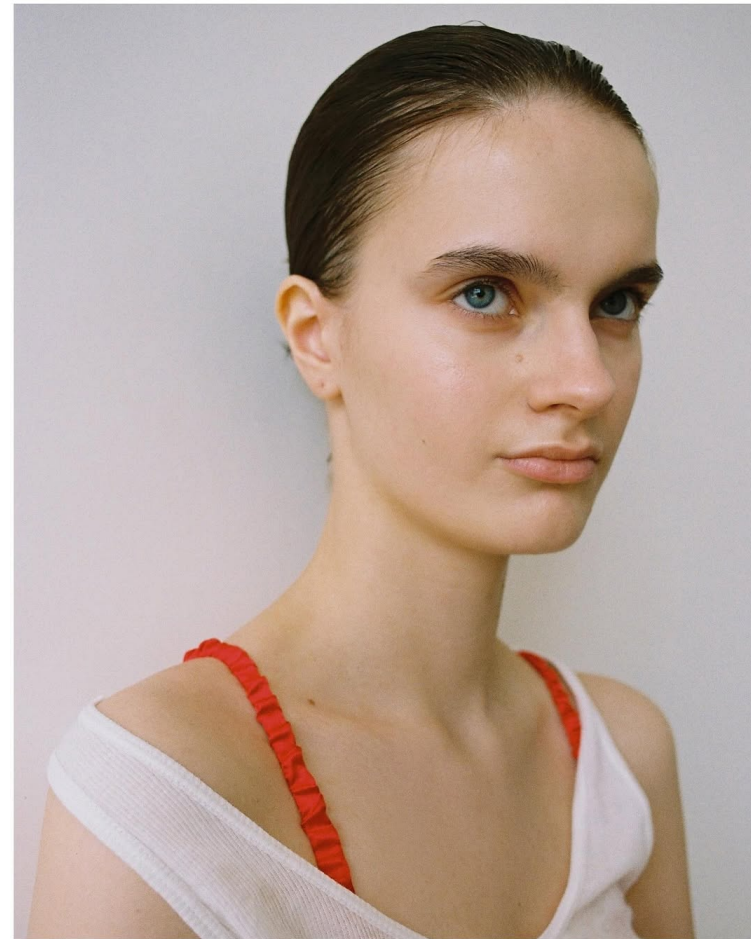

# BLOW

SOFIA KOROSTELEVA

Height 1.80 / Bust 80 / Waist 58 / Hips 89 / Shoes 40 / Eyes Blue-Green / Hair Black

# BLOW

FERRAGAMO ↓

GINZA ↓

SOFIA KOROSTELEVA

# BLOW

WE11DONE √

SOFIA KOROSTELEVA