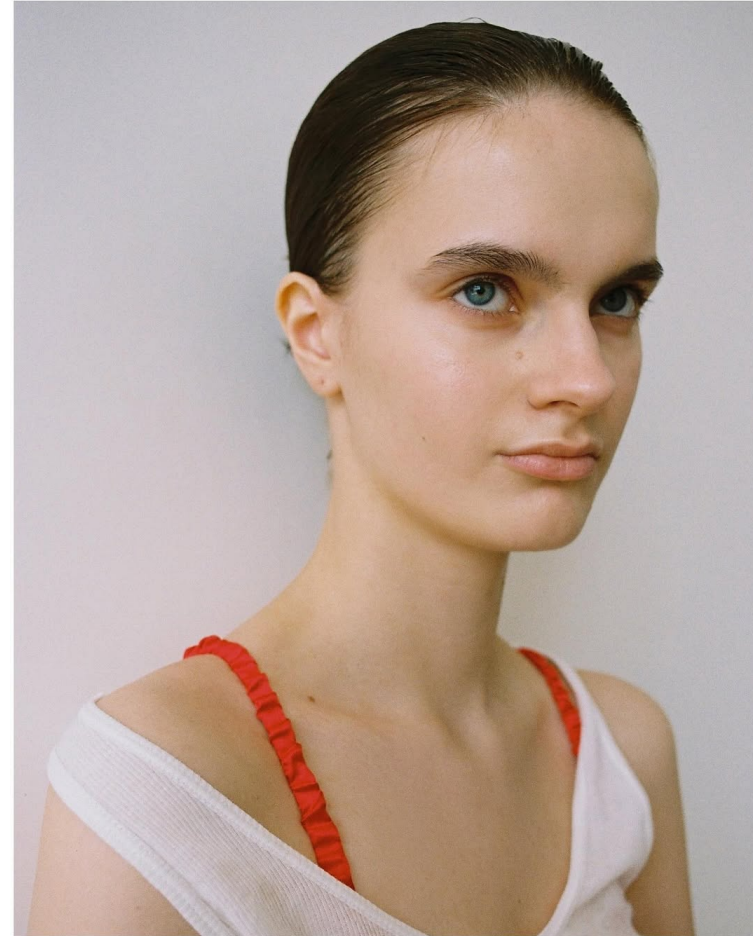

BLOW

SOFIA KOROSTELEVA

Height 1.80 / Bust 80 / Waist 58 / Hips 89 / Shoes 40 / Eyes Blue-Green / Hair Black

BLOW

FERRAGAMO ↓

GINZA ↓

SOFIA KOROSTELEVA

BLOW

WE11DONE √

SOFIA KOROSTELEVA

BLOW

7DOTS ↓

ACNE STUDIOS ↓

SOFIA KOROSTELEVA

BLOW

VOGUE CZ ↘