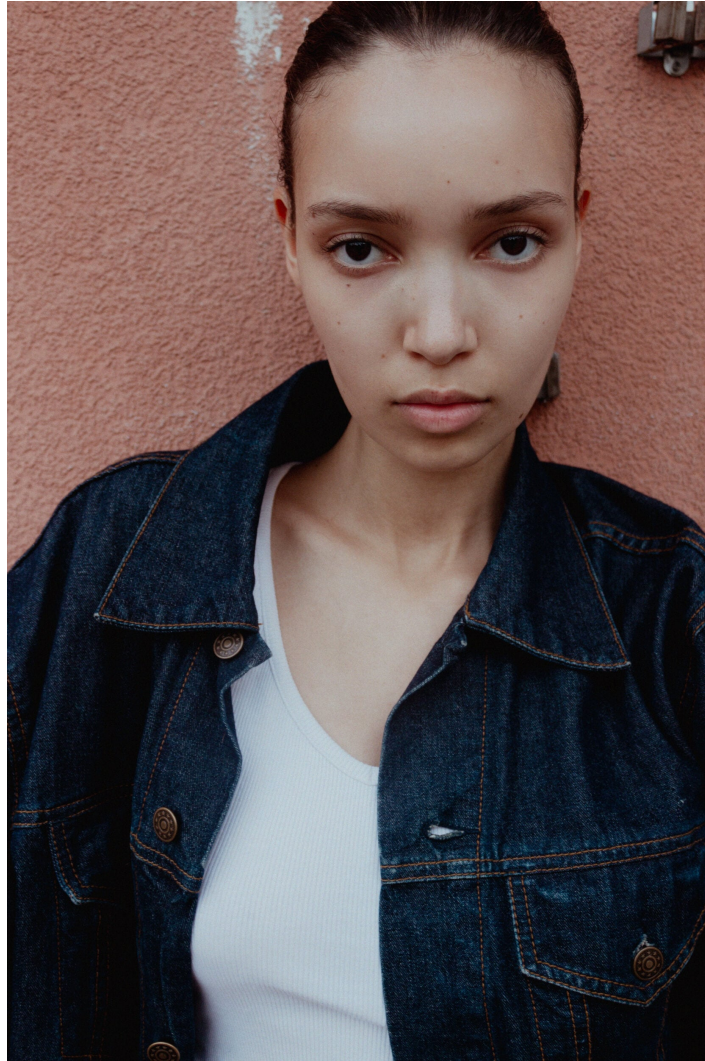

BLOW

SERENA HATTAKA

Height 1.80 / Bust 76 / Waist 58 / Hips 90 / Shoes 40 / Eyes Brown / Hair Brown

BLOW

SERENA HATTAKA

BLOW

SERENA HATTAKA

BLOW

SERENA HATTAKA

BLOW

SERENA HATTAKA

BLOW

SERENA HATTAKA

BLOW

SERENA HATTAKA

BLOW