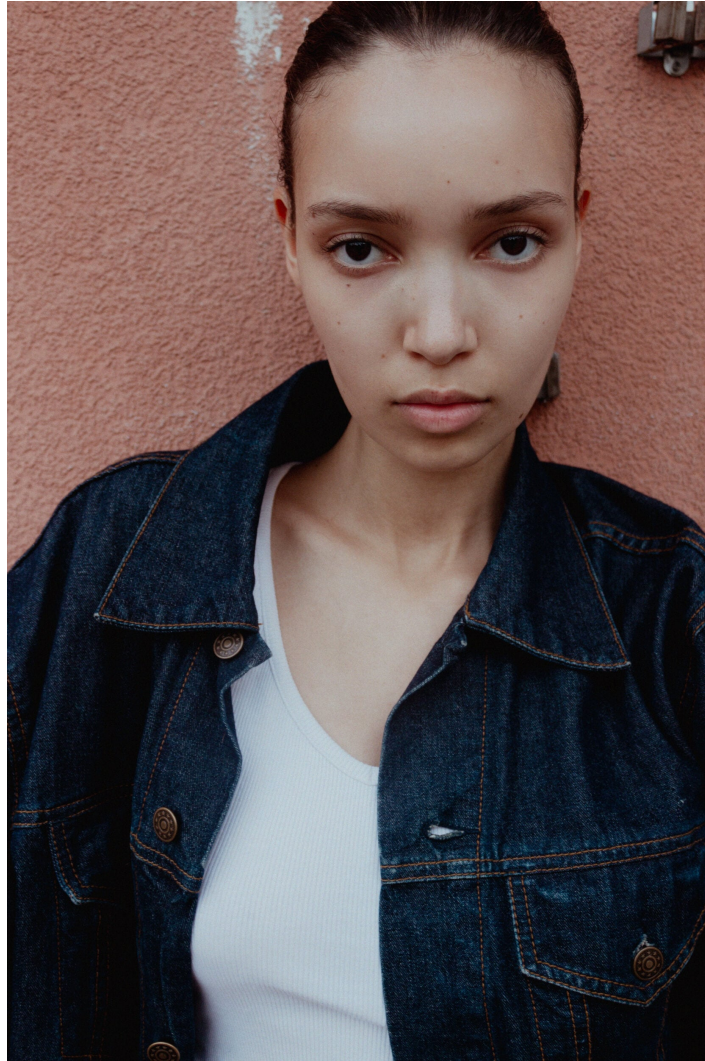

BLOW

SERENA HATAKA

Height 1.80 / Bust 76 / Waist 58 / Hips 90 / Shoes 40 / Eyes Brown / Hair Brown

BLOW

SERENA HATTAKA

BLOW

SERENA HATTAKA

BLOW

SERENA HATTAKA

BLOW

SERENA HATTAKA

BLOW

SERENA HATTAKA

BLOW

SERENA HATAKA

BLOW