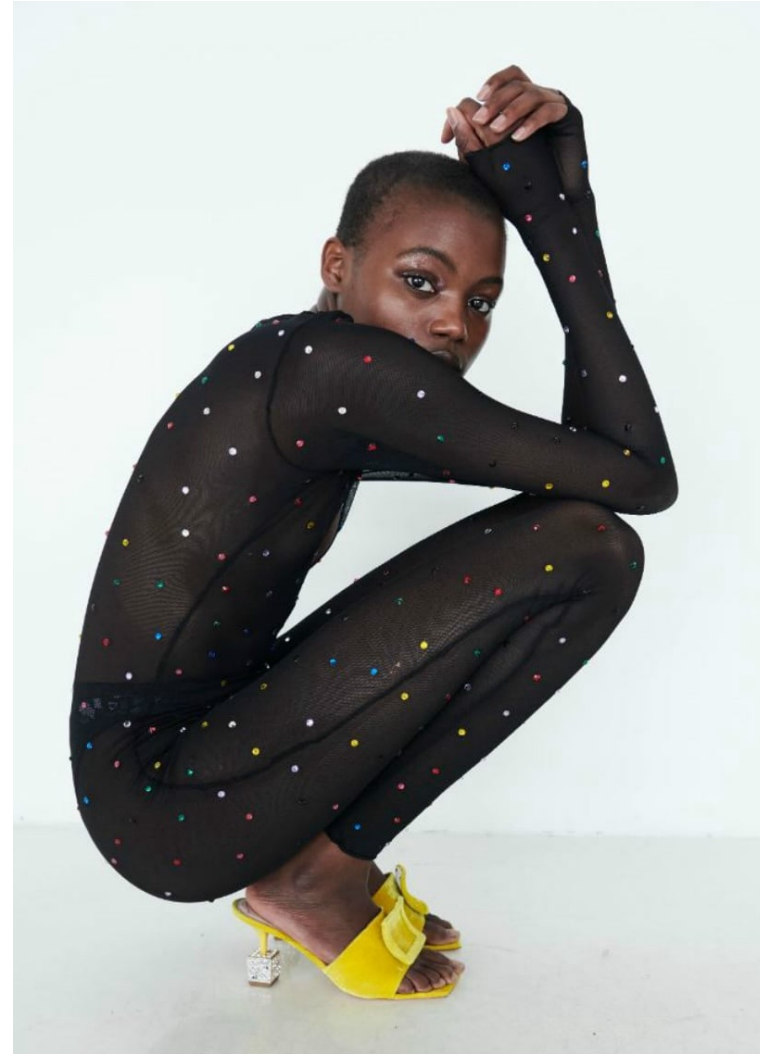

BLOW

ROSE MODY

Height 1.78 / Bust 76 / Waist 58 / Hips 88 / Shoes 39 / Eyes Black / Hair Black

BLOW

NOVEMBER ↓

ROSE MODY

BLOW

SANDY LIANG ↓

DIMA KUTSENKO ↓

ROSE MODY

BLOW

JORDANLUCA ↘

ROSE MODY

BLOW

GUCCI ↘

iD ↘