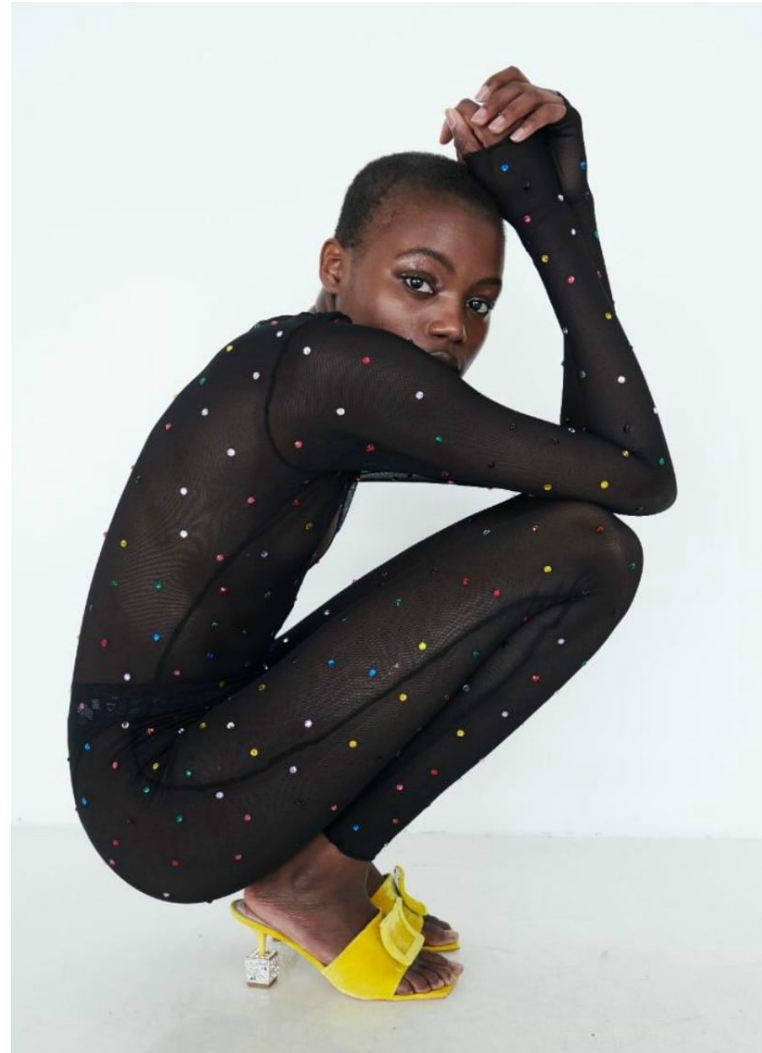

BLOW

ROSE MODY

Height 1.78 / Bust 76 / Waist 58 / Hips 88 / Shoes 39 / Eyes Black / Hair Black

BLOW

SANDY LIANG √

ROSE MODY

BLOW

DIMA KUTSENKO ↓

JORDANLUCA ↓

ROSE MODY

BLOW

GUCCI ↘

ROSE MODY

BLOW

iD 3

ROSE MODY