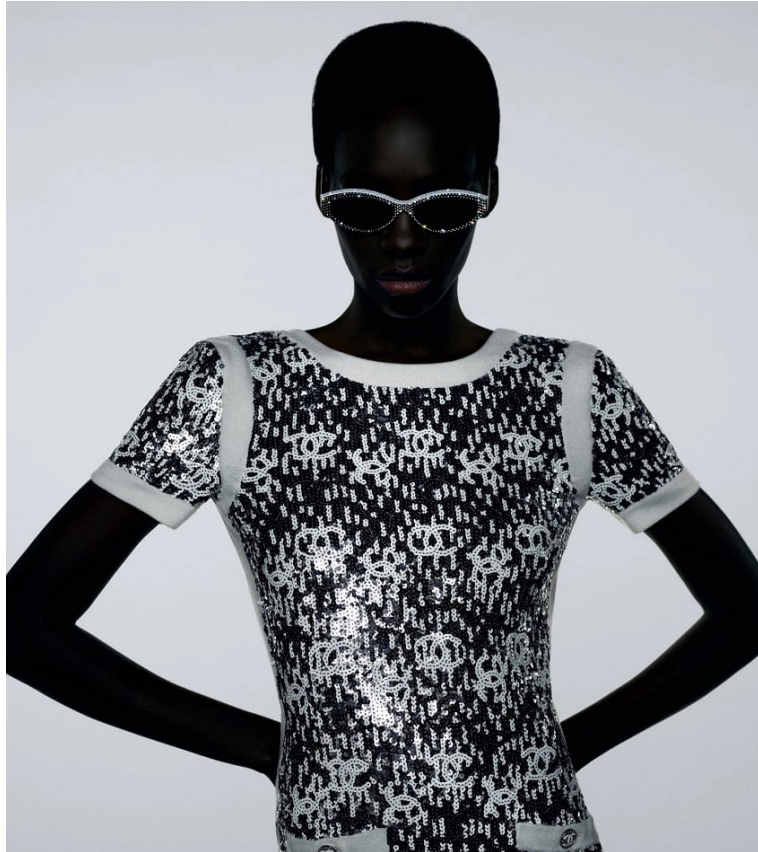

## ROKHAYA FALL

Height 1.80 / Bust 79 / Waist 59 / Hips 89 / Shoes 41 / Eyes Brown / Hair Dark Brown