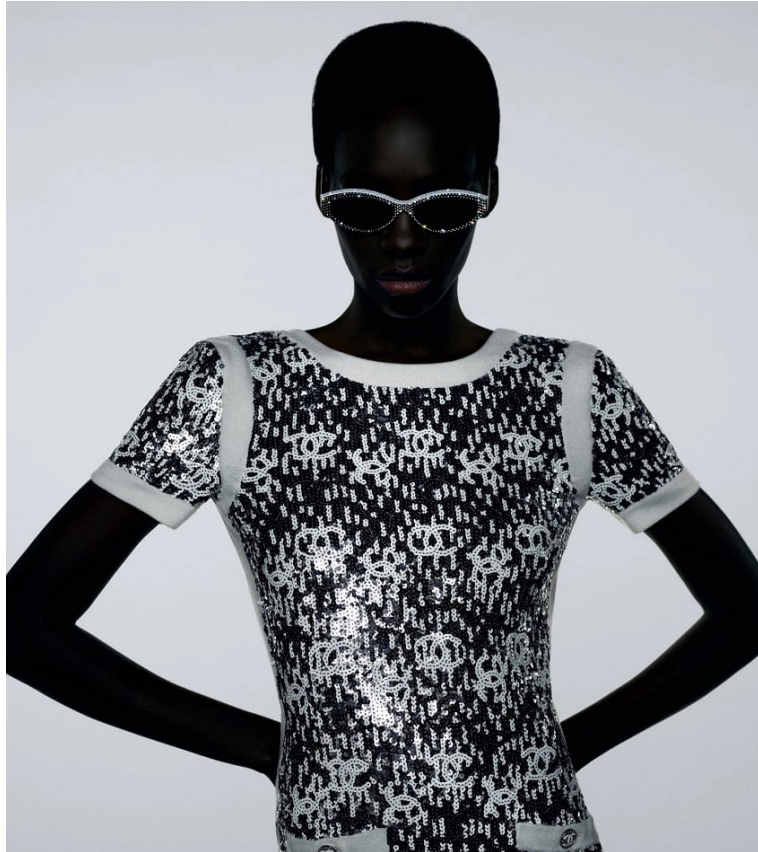

BLOW

ROKHAYA FALL

Height 1.80 / Bust 79 / Waist 59 / Hips 89 / Shoes 41 / Eyes Brown / Hair Dark Brown

BLOW

GIORGIO ARMANI ↓

ROKHAYA FALL

BLOW

ARMANI PRIVÉ ↴

ROKHAYA FALL

BLOW

CHANEL EYEWEAR ↘

GEORGES HOBEIKA ↘

ROKHAYA FALL

BLOW

GANT ↓

DAWEIAW ↓

ROKHAYA FALL

BLOW

ALAIAN PAUL ↘

ROKHAYA FALL

BLOW

ZIMMERMANN ↓

ISSEY MIYAKE ↓

ROKHAYA FALL