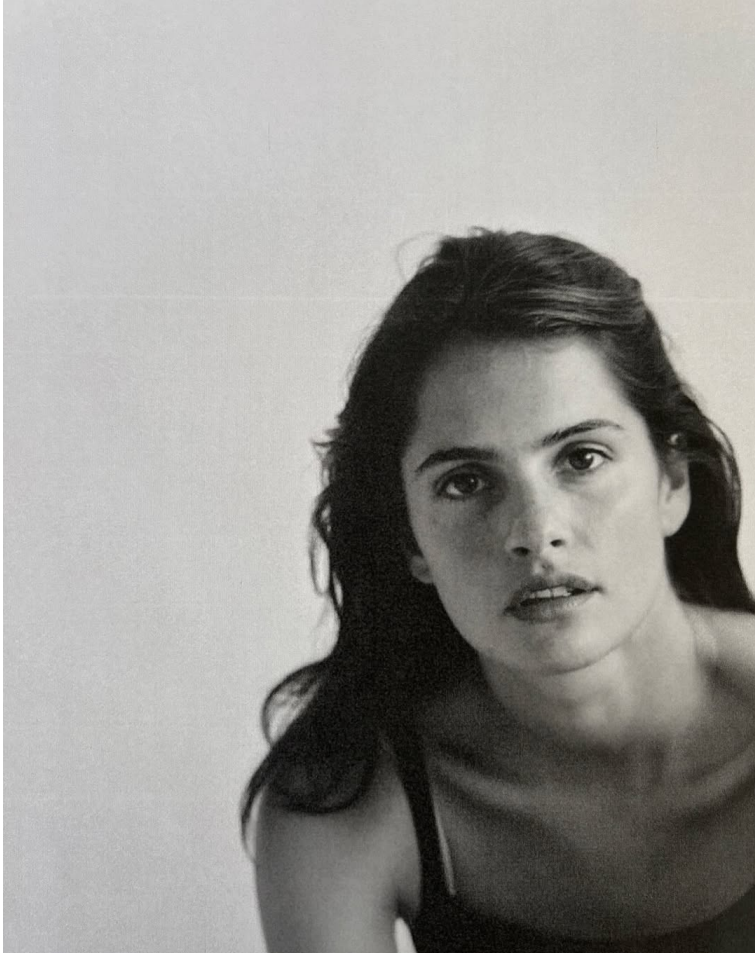

BLOW

PRUNE - ZARA ↴

Height 1.70 / Bust 83 / Waist 63 / Hips 93 / Shoes 38 / Eyes Brown / Hair Brown

BLOW

ROUJE ↓

PRUNE

BLOW

ZARA ↘