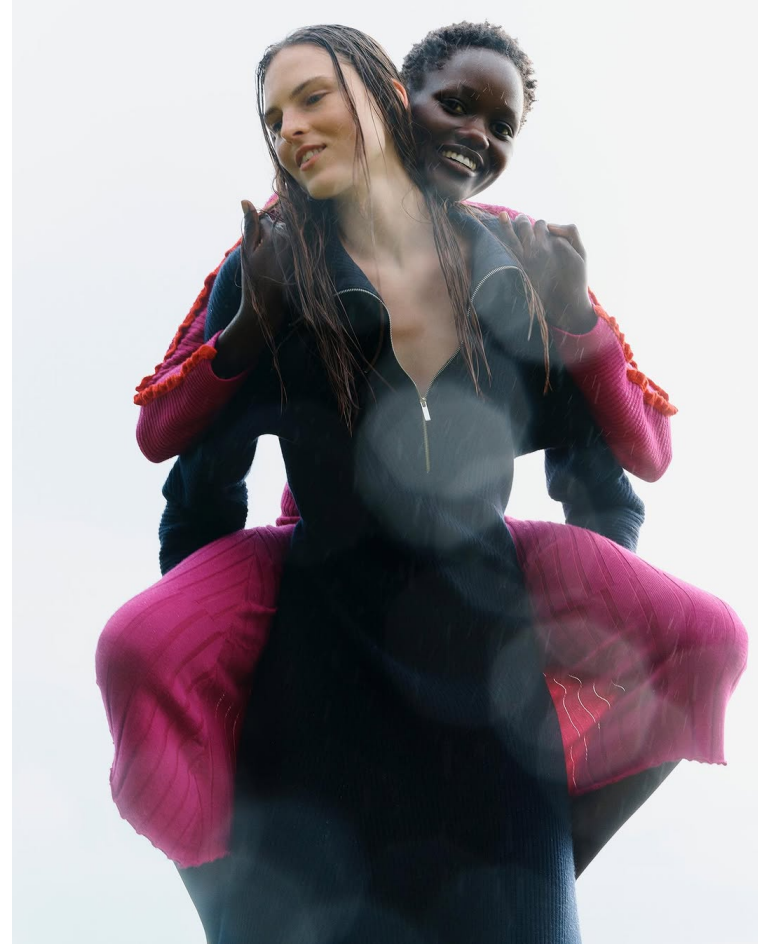

BLOW

JIGSAW ↘

POLINA SOVA