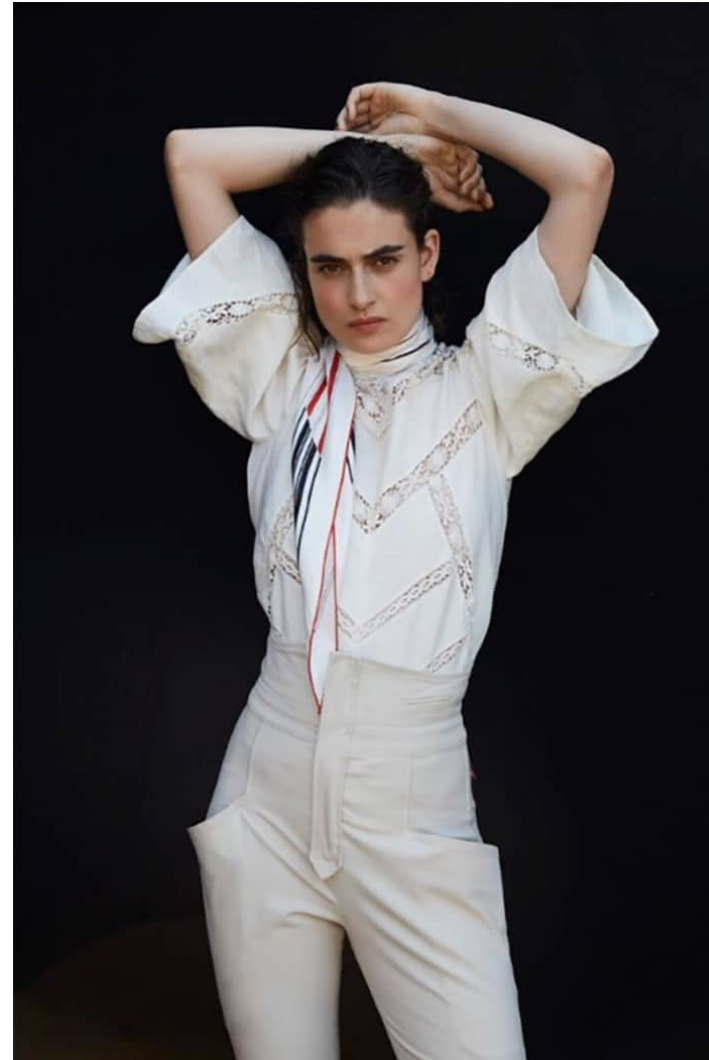

BLOW

PAULINE VAN DER CRUYSSSE