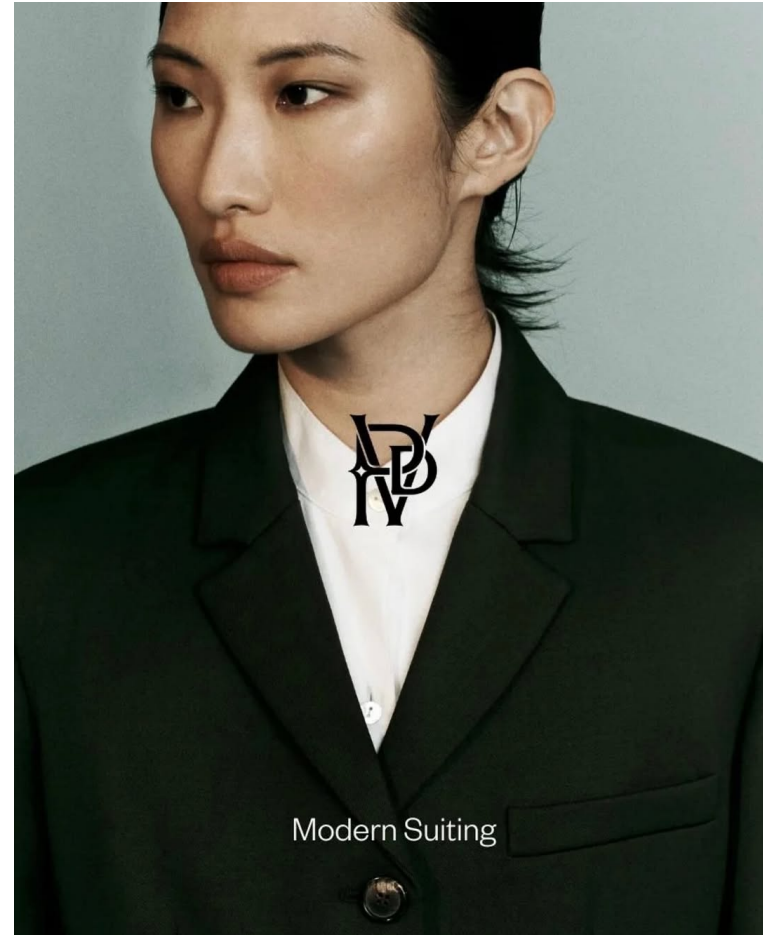

VERONICA DE PIANTE ↓