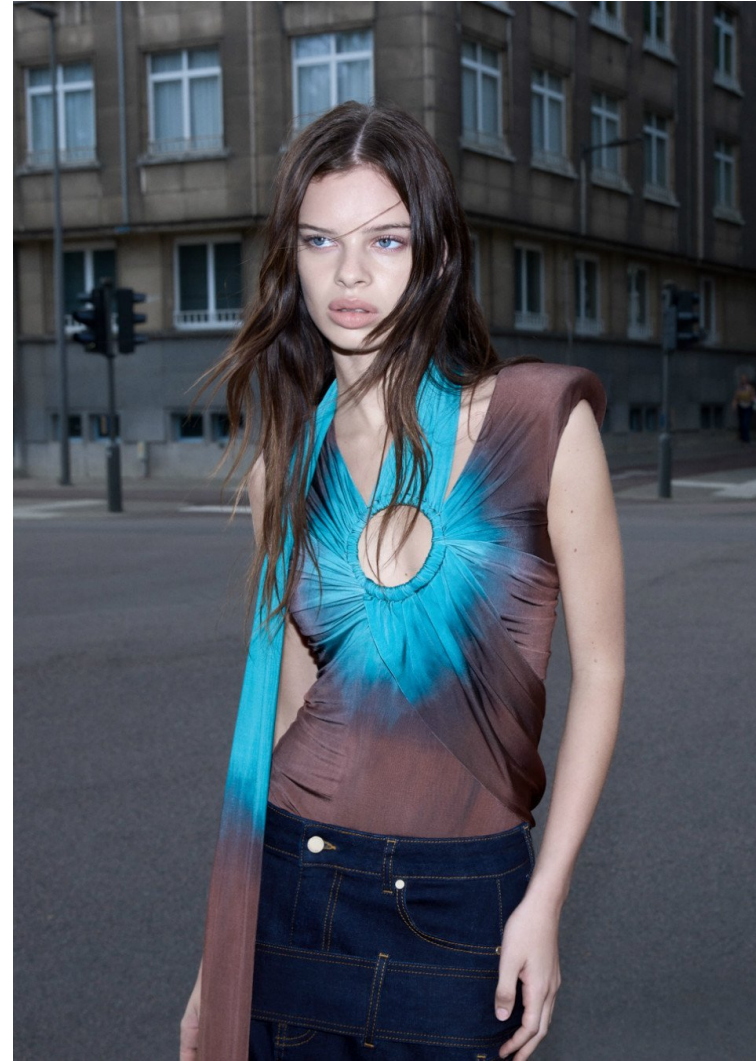

BLOW

NOA LOTUS – ESSENTIEL ANTWERP ↓

Height 1.75 / Bust 80 / Waist 58 / Hips 86 / Shoes 39 / Eyes Blue / Hair Dark Brown

BLOW

JULIE KEGELS √

JULIE KEGELS √

NOA LOTUS

BLOW

NOA LOTUS

BLOW

DIESEL ↓

NOA LOTUS

BLOW

NADIA RPTI ↓

NOA LOTUS

BLOW