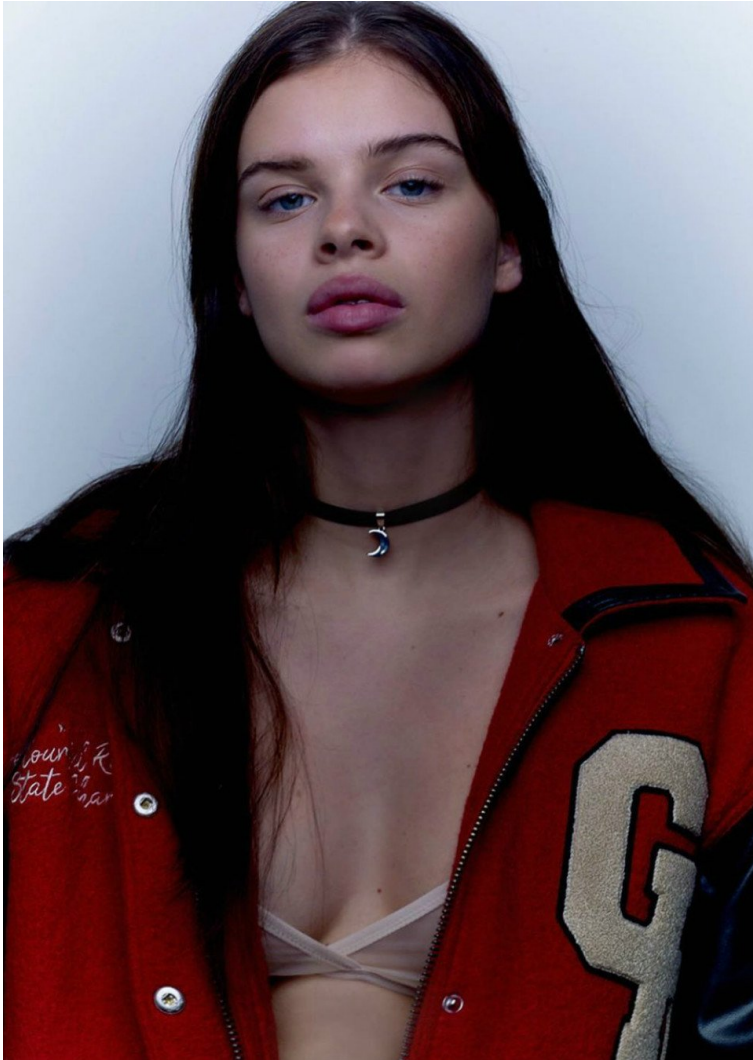

BLOW

GLAMCULT ↘

NOA LOTUS