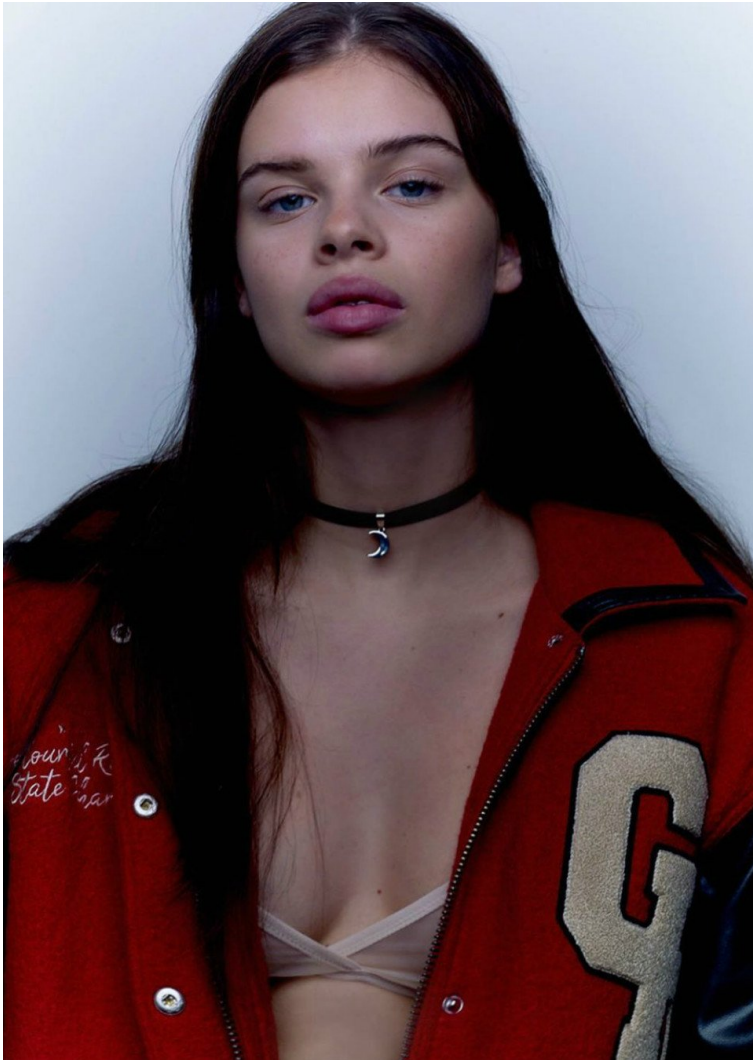

BLOW

NOA LOTUS