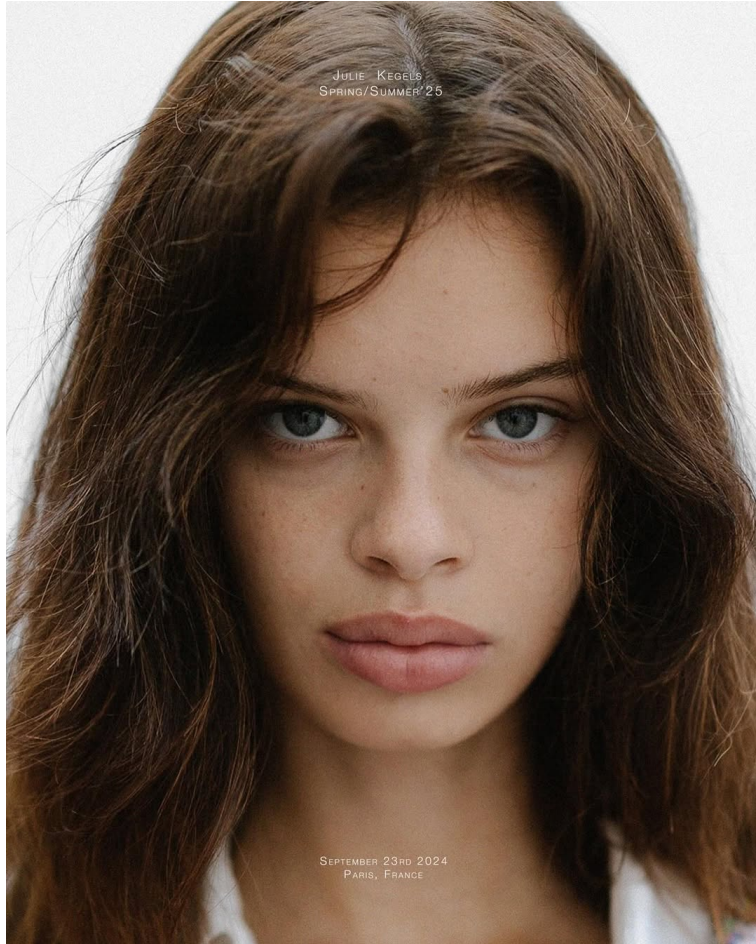

BLOW

NOA LOTUS – ESSENTIEL ANTWERP ↓

Height 1.75 / Bust 80 / Waist 59 / Hips 89 / Shoes 39 / Eyes Blue / Hair Dark Brown

BLOW

JULIE KEGELS √

JULIE KEGELS √

NOA LOTUS

BLOW

KOSIUKO ↘

NOA LOTUS

BLOW

DIESEL ↓

NOA LOTUS

BLOW

NADIA RAPTI ↓

NOA LOTUS