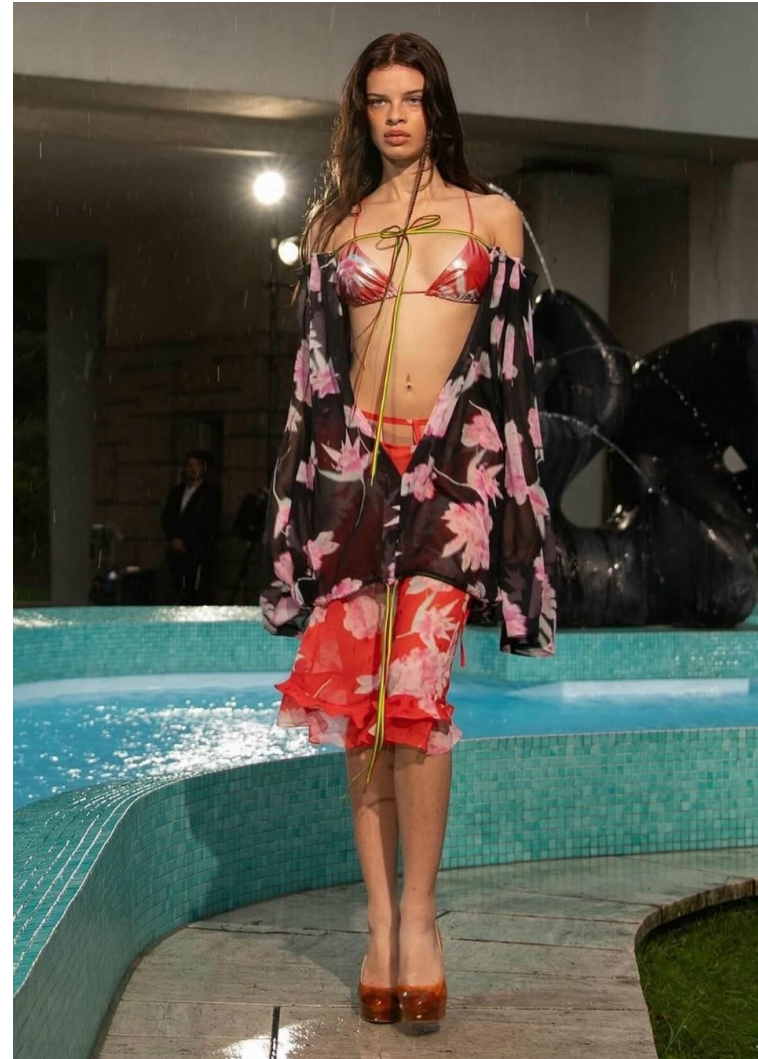

BLOW

NOA LOTUS – ESSENTIEL ANTWERP ↓

Height 1.75 / Bust 80 / Waist 59 / Hips 89 / Shoes 39 / Eyes Blue / Hair Dark Brown

BLOW

JULIE KEGELS √

JULIE KEGELS √

NOA LOTUS

BLOW