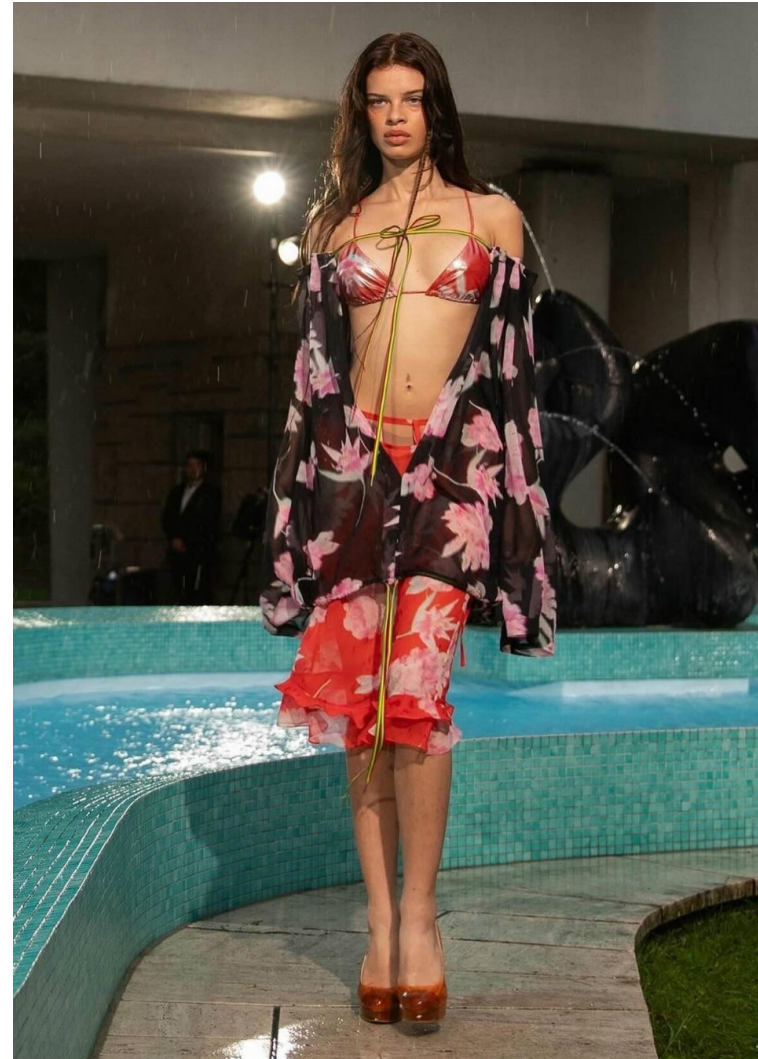

BLOW

NOA LOTUS – ESSENTIEL ANTWERP ↓

Height 1.75 / Bust 80 / Waist 58 / Hips 86 / Shoes 39 / Eyes Blue / Hair Dark Brown

BLOW

JULIE KEGELS √

JULIE KEGELS √

NOA LOTUS

BLOW