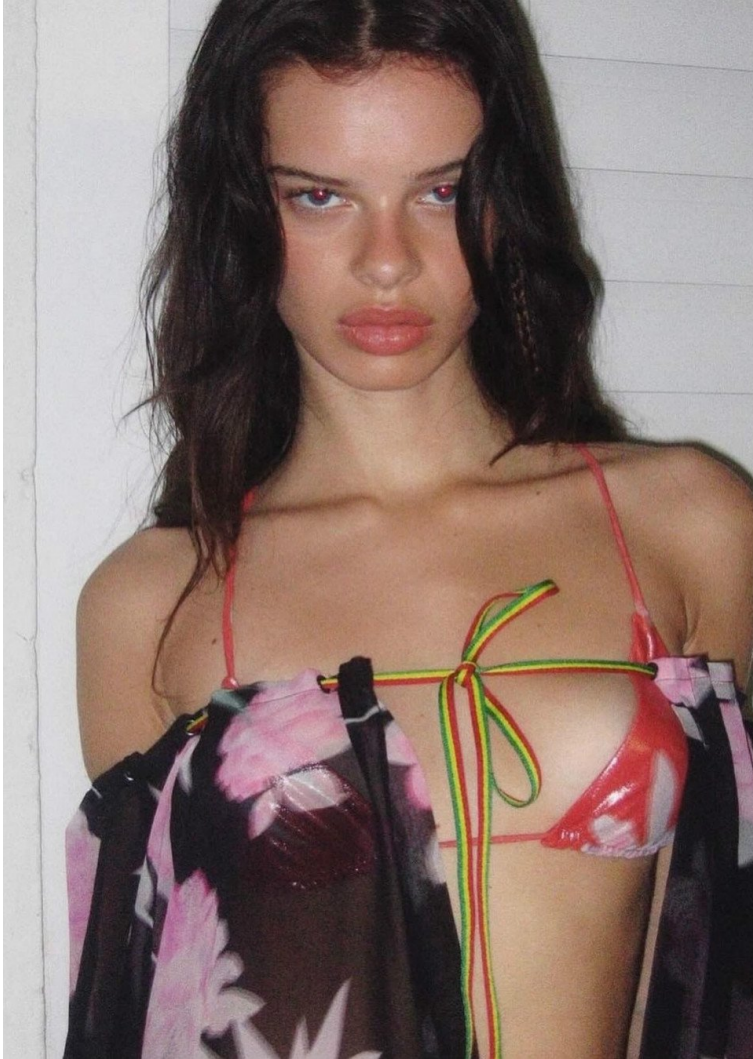

BLOW

JULIE KEGELS √

NOA LOTUS