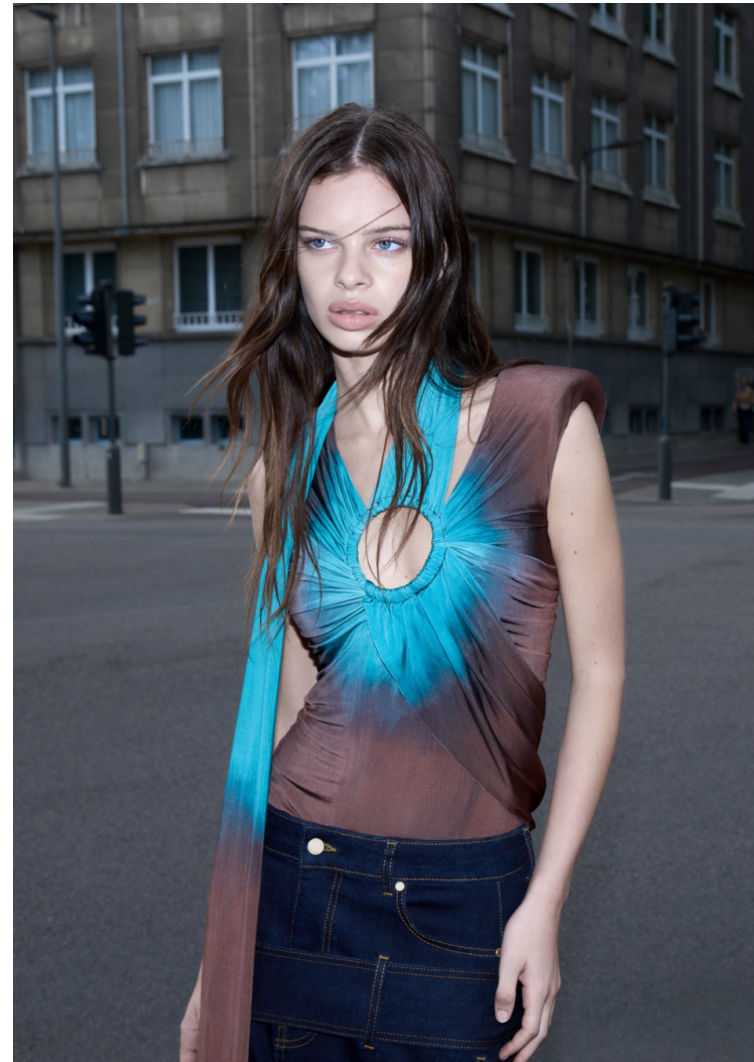

BLOW

NOA LOTUS – ESSENTIEL ANTWERP ↓

Height 1.75 / Bust 80 / Waist 59 / Hips 89 / Shoes 39 / Eyes Blue / Hair Dark Brown

BLOW

JULIE KEGELS √

JULIE KEGELS √

NOA LOTUS

BLOW

KOSIUKO ↘

NOA LOTUS

BLOW

DIESEL ↓

NOA LOTUS

BLOW

NADIA RAPTI ↓

NOA LOTUS