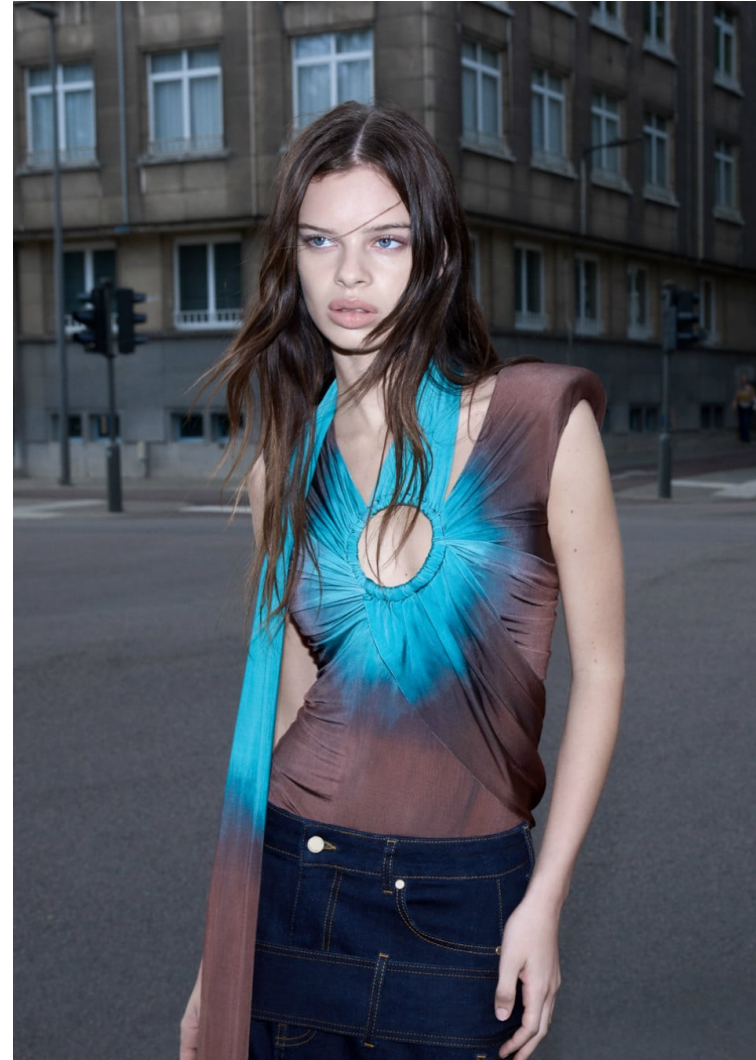

BLOW

NOA LOTUS – ESSENTIEL ANTWERP ↓

Height 1.75 / Bust 80 / Waist 59 / Hips 89 / Shoes 39 / Eyes Blue / Hair Dark Brown

BLOW

JULIE KEGELS √

JULIE KEGELS √

NOA LOTUS

BLOW

KOSIUKO ↘

NOA LOTUS

BLOW

DIESEL ↓

NOA LOTUS

BLOW

NADIA RPTI ↓

NOA LOTUS