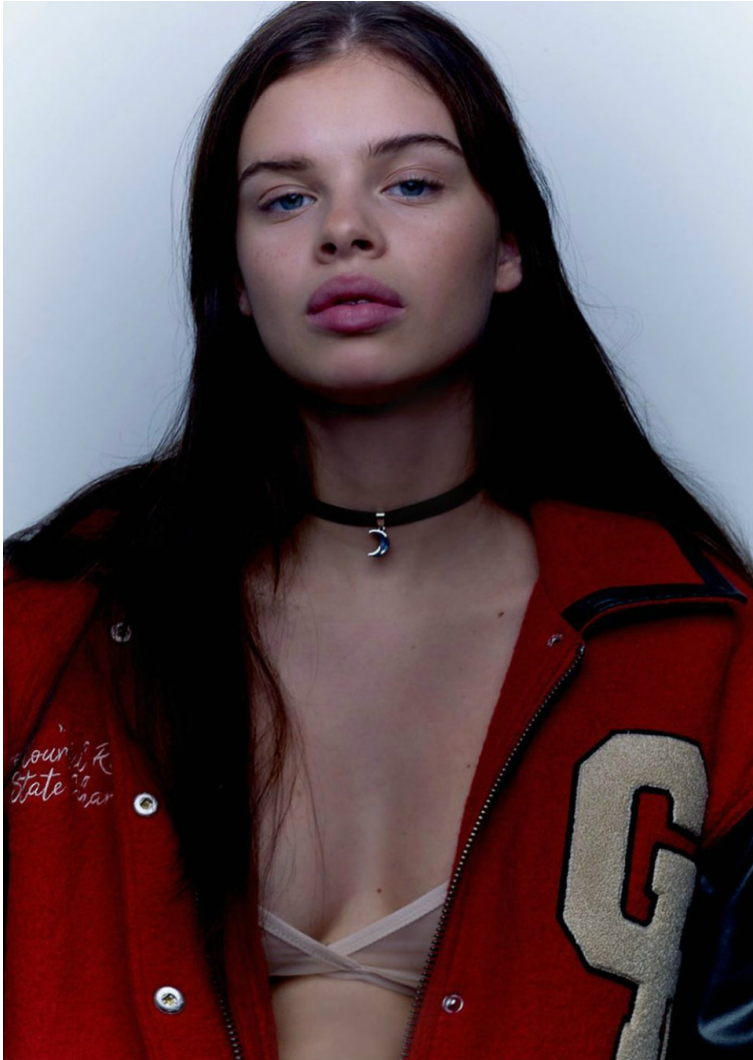

BLOW

GLAMCULT ↘

NOA LOTUS