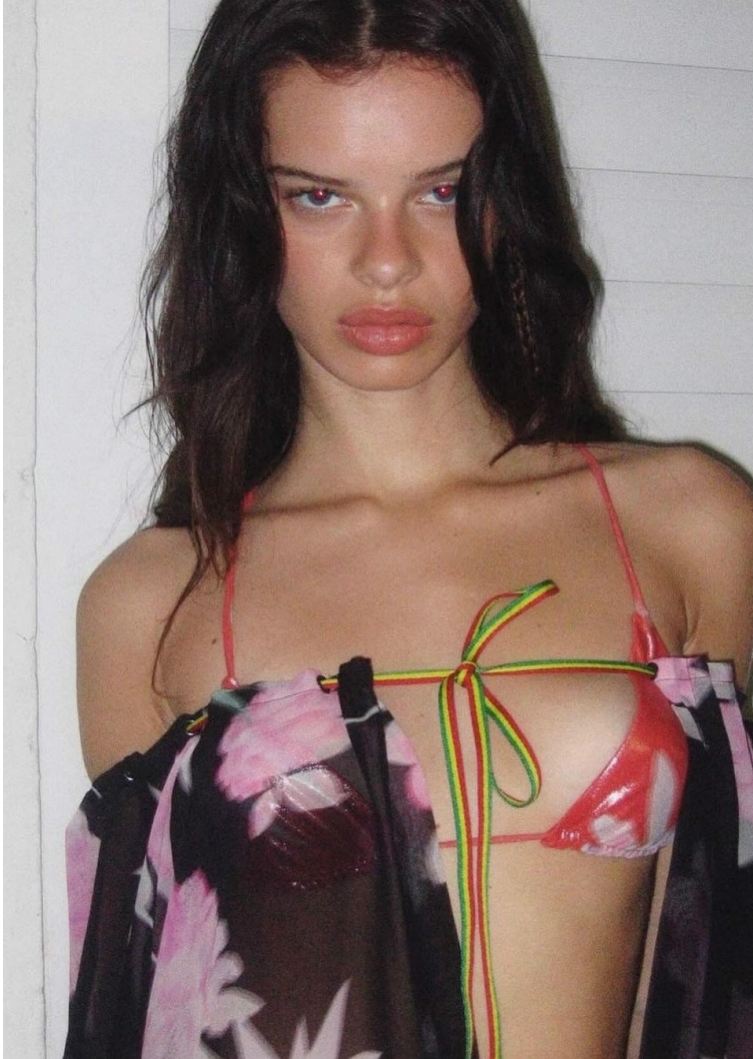

BLOW

NOA LOTUS – ESSENTIEL ANTWERP ↓

Height 1.75 / Bust 80 / Waist 59 / Hips 89 / Shoes 39 / Eyes Blue / Hair Dark Brown

BLOW

JULIE KEGELS √

JULIE KEGELS √

NOA LOTUS

BLOW

BLOW

NOA LOTUS

BLOW

SONGS OF SIREN ↘

GLAMCULT ↘

NOA LOTUS

BLOW

JULIE KEGELS √