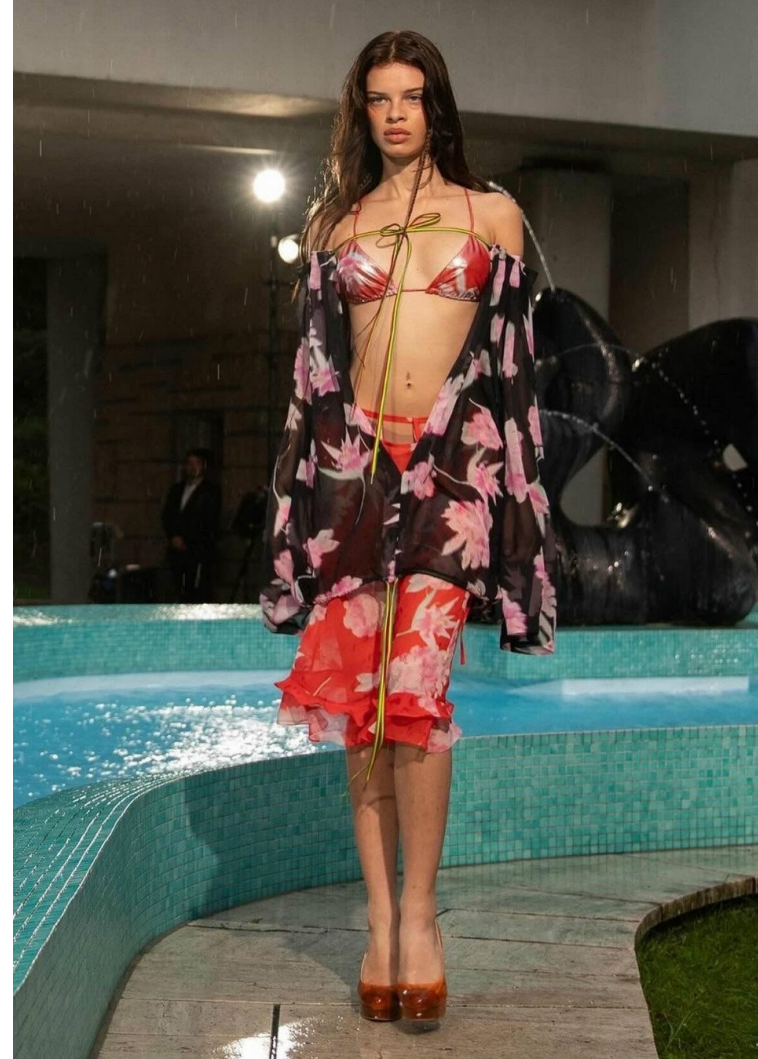

BLOW

NOA LOTUS – ESSENTIEL ANTWERP ↓

Height 1.75 / Bust 80 / Waist 59 / Hips 89 / Shoes 39 / Eyes Blue / Hair Dark Brown

BLOW

JULIE KEGELS √

JULIE KEGELS √

NOA LOTUS

BLOW