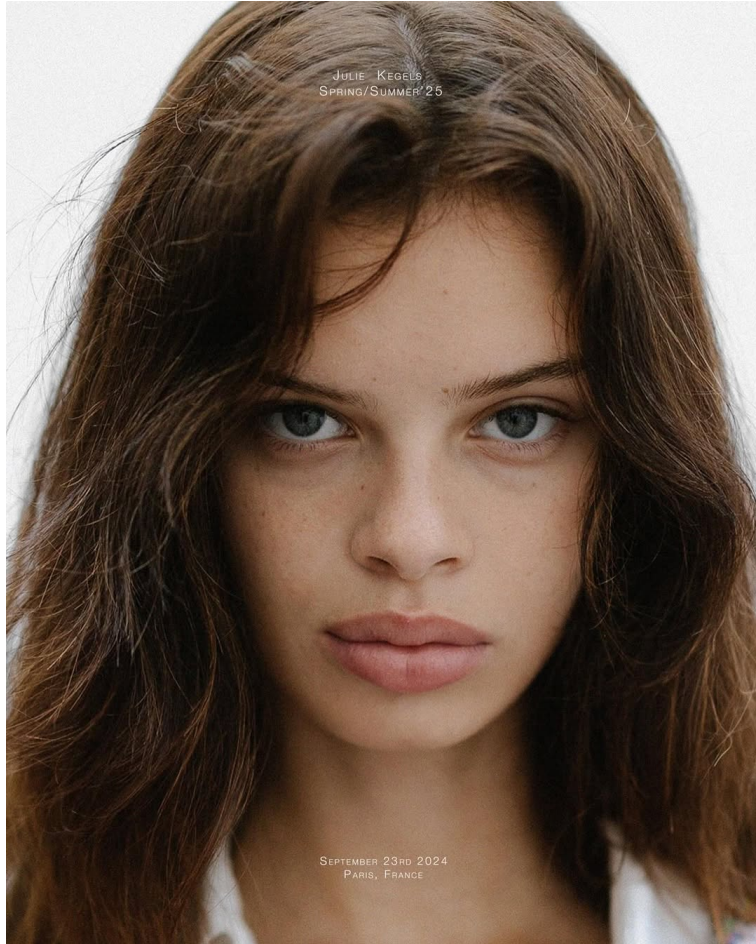

BLOW

NOA LOTUS – ESSENTIEL ANTWERP ↓

Height 1.75 / Bust 80 / Waist 59 / Hips 89 / Shoes 39 / Eyes Blue / Hair Dark Brown

BLOW

JULIE KEGELS √

JULIE KEGELS √

NOA LOTUS

BLOW

KOSIUKO ↘

NOA LOTUS

BLOW

DIESEL ↓

NOA LOTUS

BLOW

NADIA RPTI ↓

NOA LOTUS