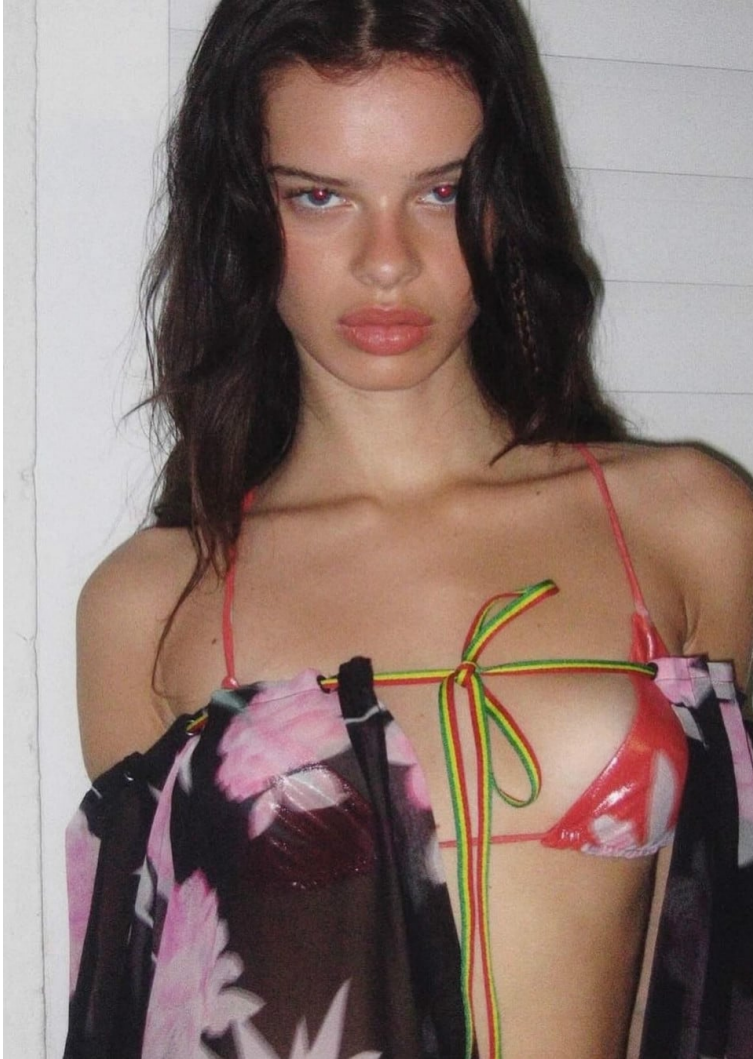

BLOW

NOA LOTUS – ESSENTIEL ANTWERP ↓

Height 1.75 / Bust 80 / Waist 59 / Hips 89 / Shoes 39 / Eyes Blue / Hair Dark Brown

BLOW

JULIE KEGELS √

JULIE KEGELS √

NOA LOTUS

BLOW

BLOW

NOA LOTUS

BLOW

SONGS OF SIREN ↘

GLAMCULT ↘

NOA LOTUS

BLOW

JULIE KEGELS √