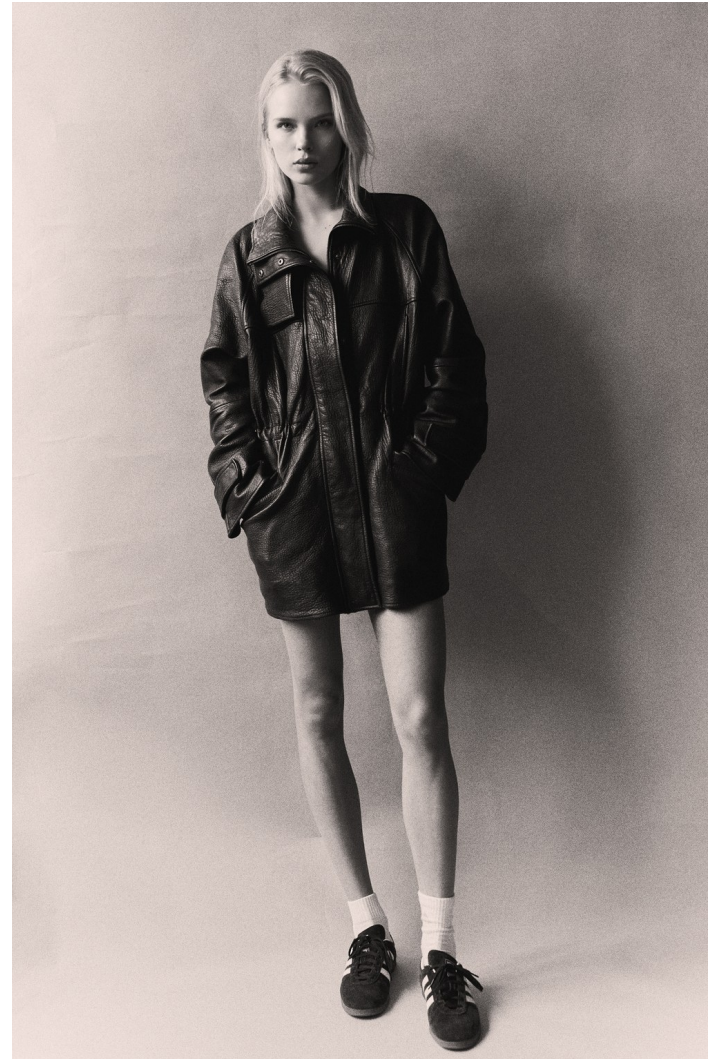

BLOW

NICOLE PIHAMAA

Height 1.79 / Bust 79 / Waist 61 / Hips 89 / Shoes 39 / Eyes Blue / Hair Blonde

BLOW

NICOLE PIHAMAA

BLOW

NICOLE PIHAMAA

BLOW