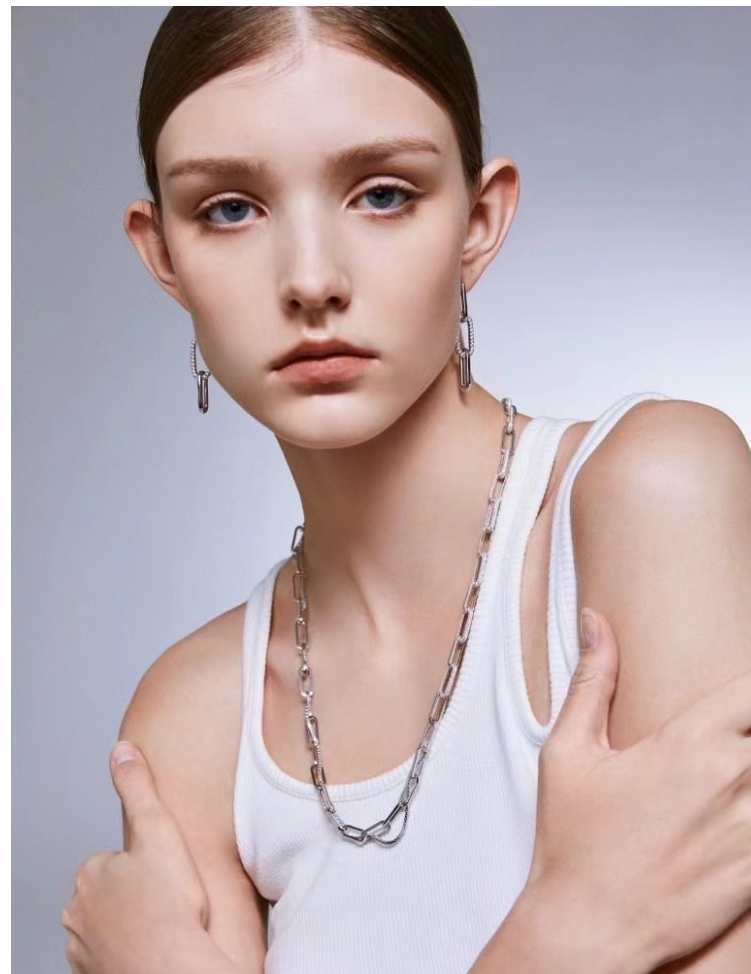

BLOW

NASTYA SHAMANINA

Height 1.81 / Bust 80 / Waist 61 / Hips 89 / Shoes 41 / Eyes Blue-Grey / Hair Brown

BLOW

L'OFFICIEL

羊毛logo发带
棕色连体滑雪服
羊毛logo手套
棕色雪地靴
黑色羽绒包
黑色羽绒
均为Celine

NASTYA SHAMANINA

BLOW

BLUE ↓

NASTYA SHAMANINA

BLOW

YOHJI YAMAMOTO ↓

ARSIS ↓

NASTYA SHAMANINA

BLOW

FILA √