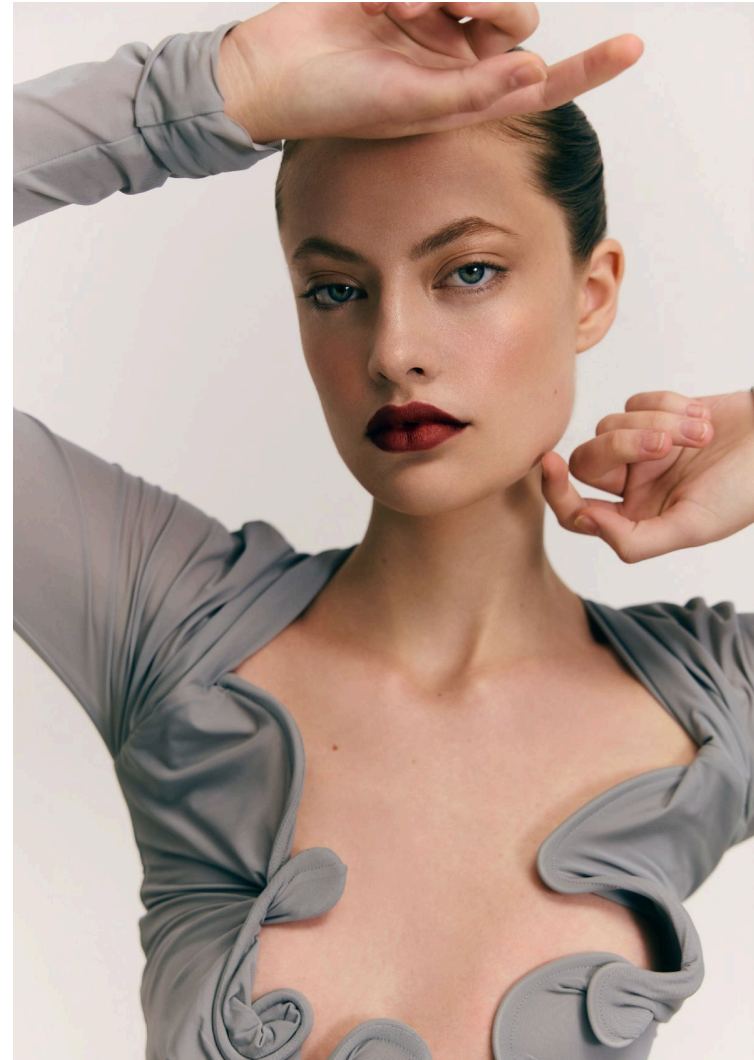

BLOW

MIA ESPERMÜLLER

Height 1.77 / Bust 75 / Waist 55 / Hips 86 / Shoes 40 / Eyes Blue Green / Hair Blond

BLOW

MIA ESPERMÜLLER

BLOW

MIA ESPERMÜLLER

BLOW