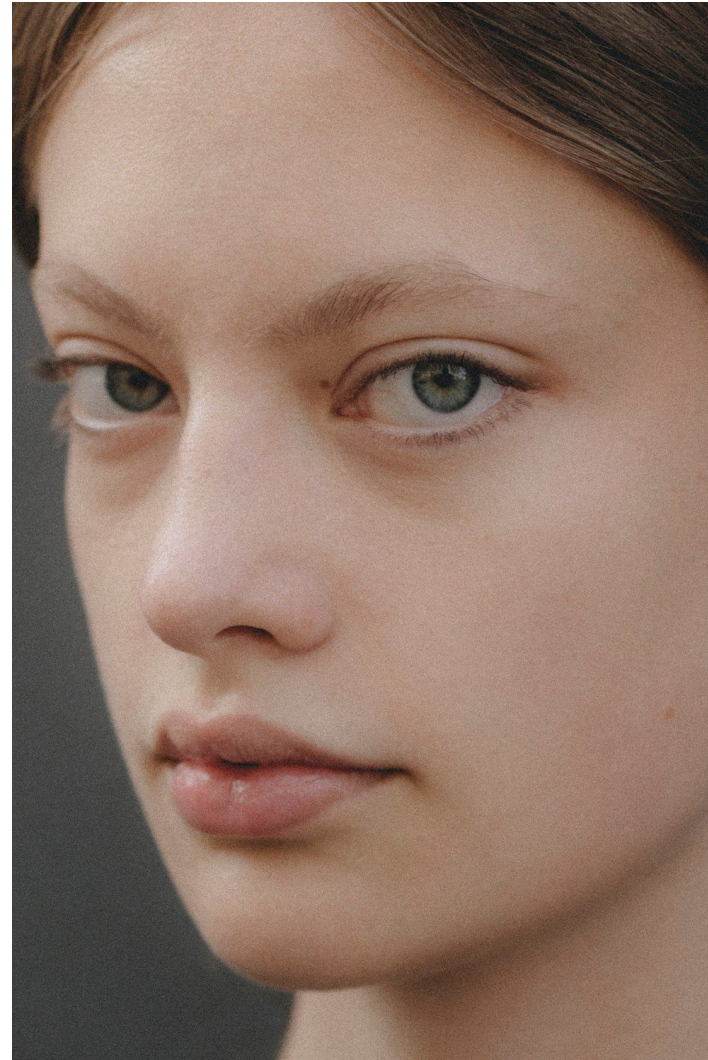

MIA ESPERMÜLLER

BLOW