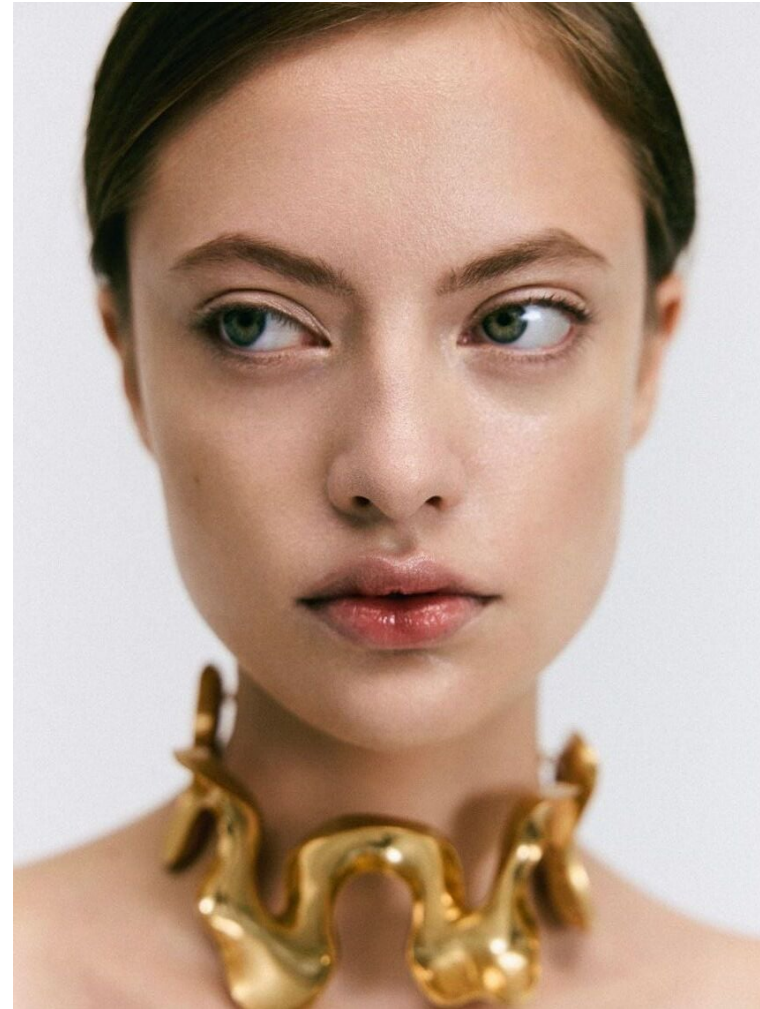

BLOW

MIA ESPERMÜLLER

Height 1.77 / Bust 75 / Waist 55 / Hips 86 / Shoes 40 / Eyes Blue Green / Hair Blond

BLOW

MIA ESPERMÜLLER

BLOW

MIA ESPERMÜLLER

BLOW

MIA ESPERMÜLLER

BLOW

MIA ESPERMÜLLER

BLOW

MIA ESPERMÜLLER

BLOW

MIA ESPERMÜLLER

BLOW