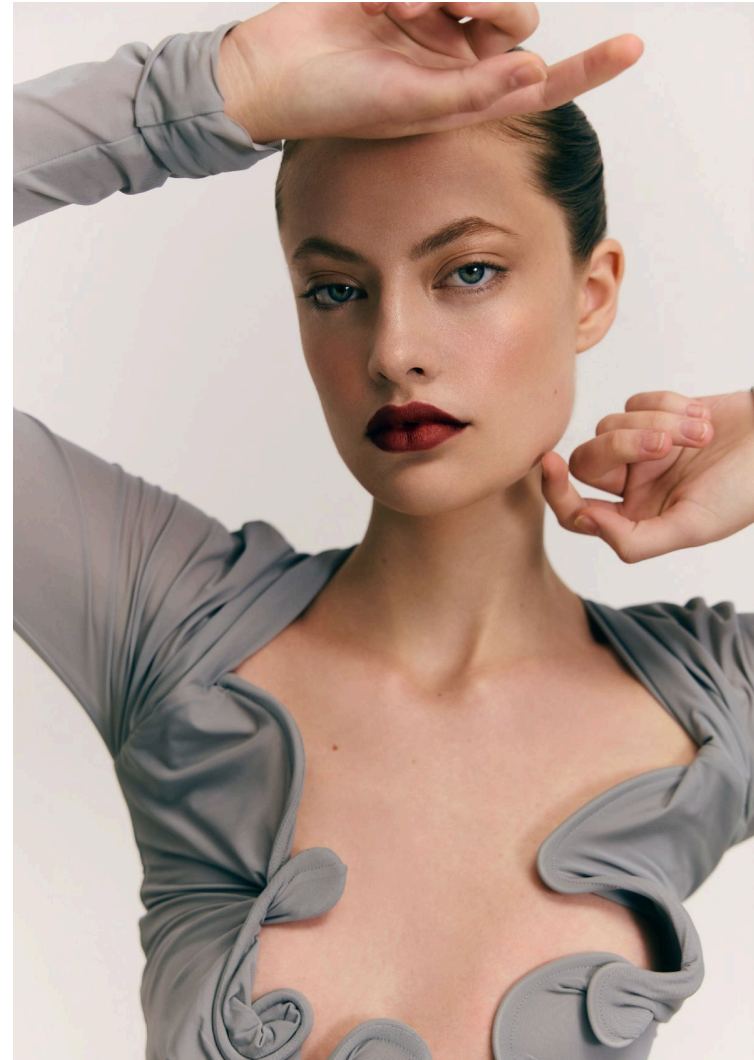

# BLOW

MIA ESPERMÜLLER

Height 1.77 / Bust 75 / Waist 55 / Hips 86 / Shoes 40 / Eyes Blue Green / Hair Blond