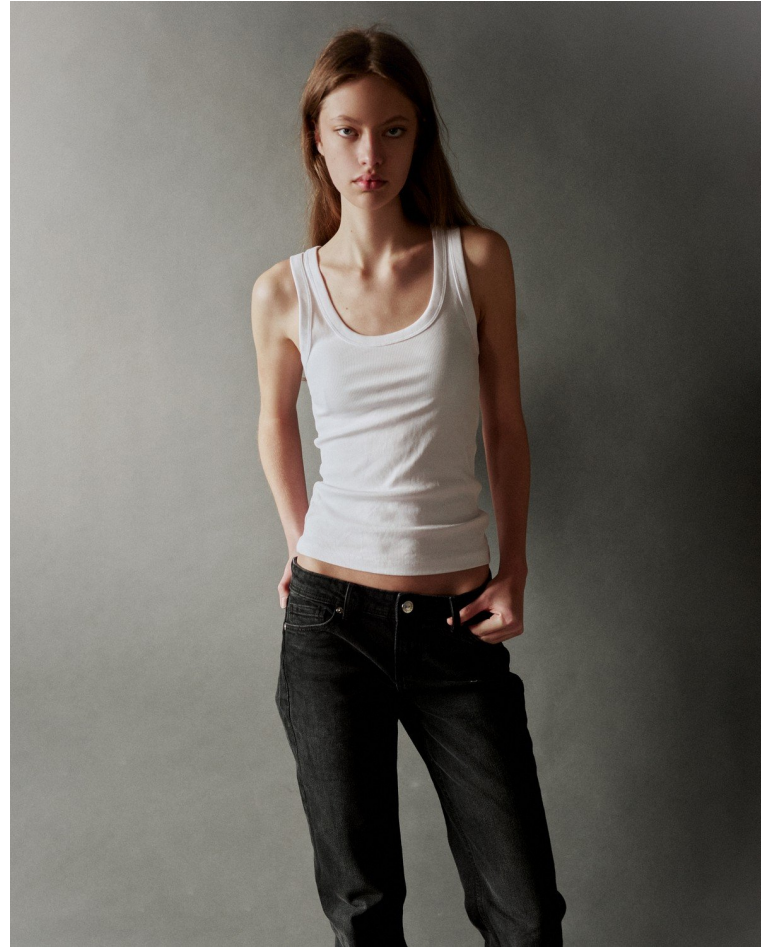

BLOW

MIA ESPERMÜLLER