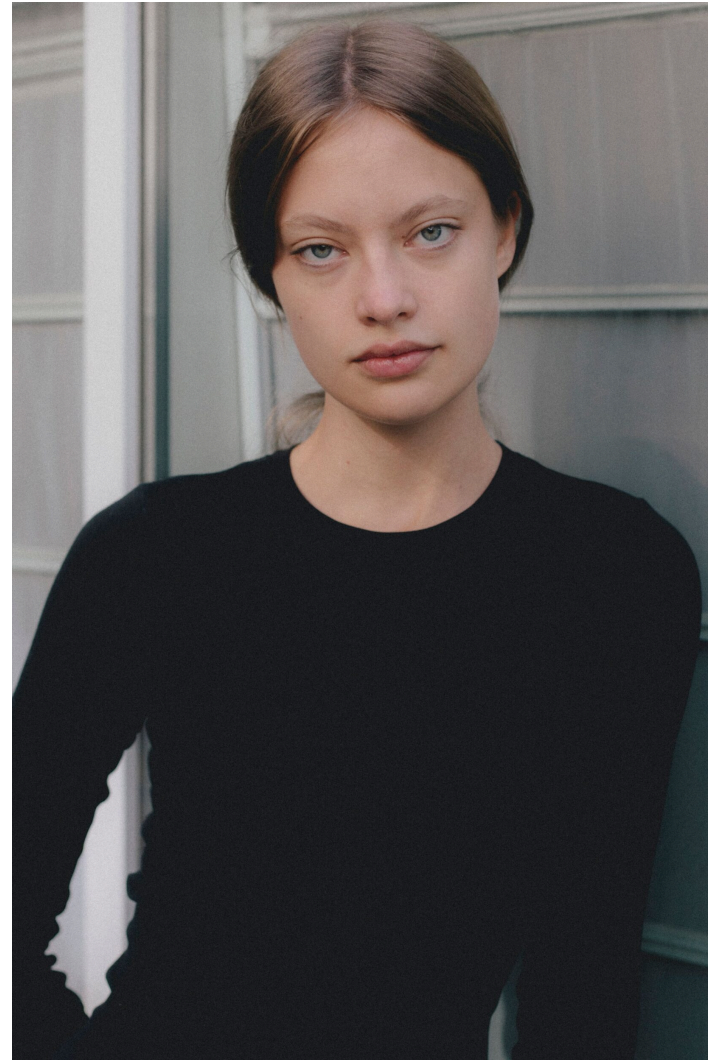

BLOW

MIA ESPERMÜLLER

Height 1.77 / Bust 77 / Waist 57 / Hips 87 / Shoes 40 / Eyes Blue Green / Hair Blond

BLOW

MIA ESPERMÜLLER

BLOW

MIA ESPERMÜLLER

BLOW