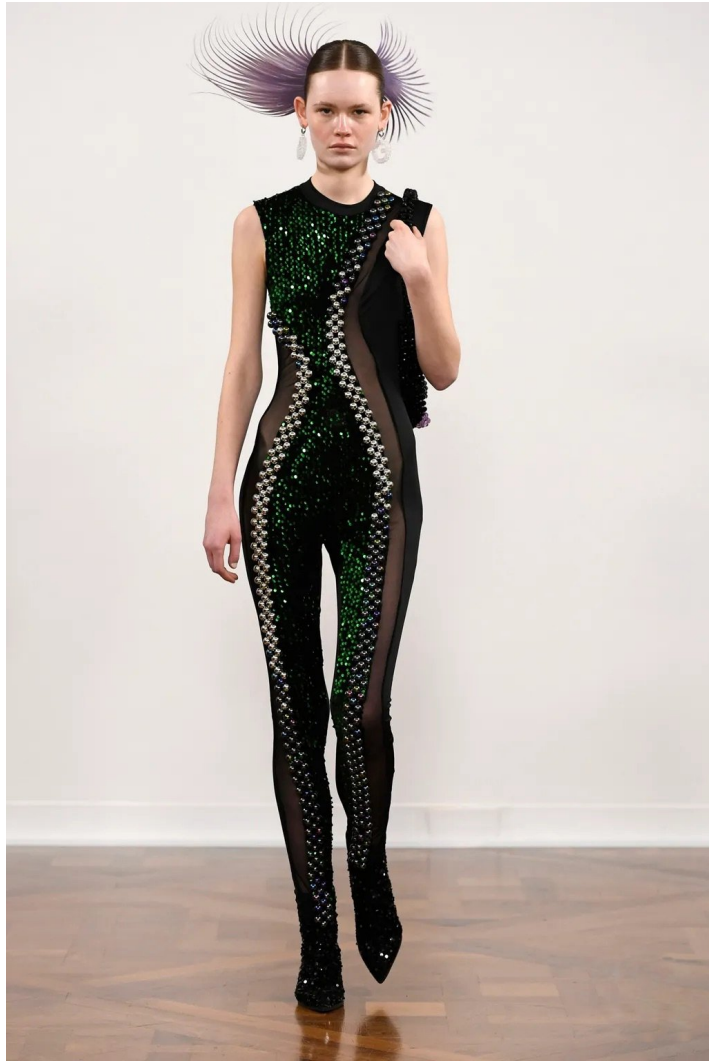

BLOW

MIA BREMBECK

Height 1.79 / Bust 73 / Waist 59 / Hips 100 / Shoes 40 / Eyes Green / Hair Blond

BLOW

MIA BREMBECK

BLOW

LULA JAPAN ↓

MIA BREMBECK

BLOW

MIA BREMBECK

BLOW

GERMANIER ↘

MIA BREMBECK

BLOW

ESPIRIT ∨

MIA BREMBECK