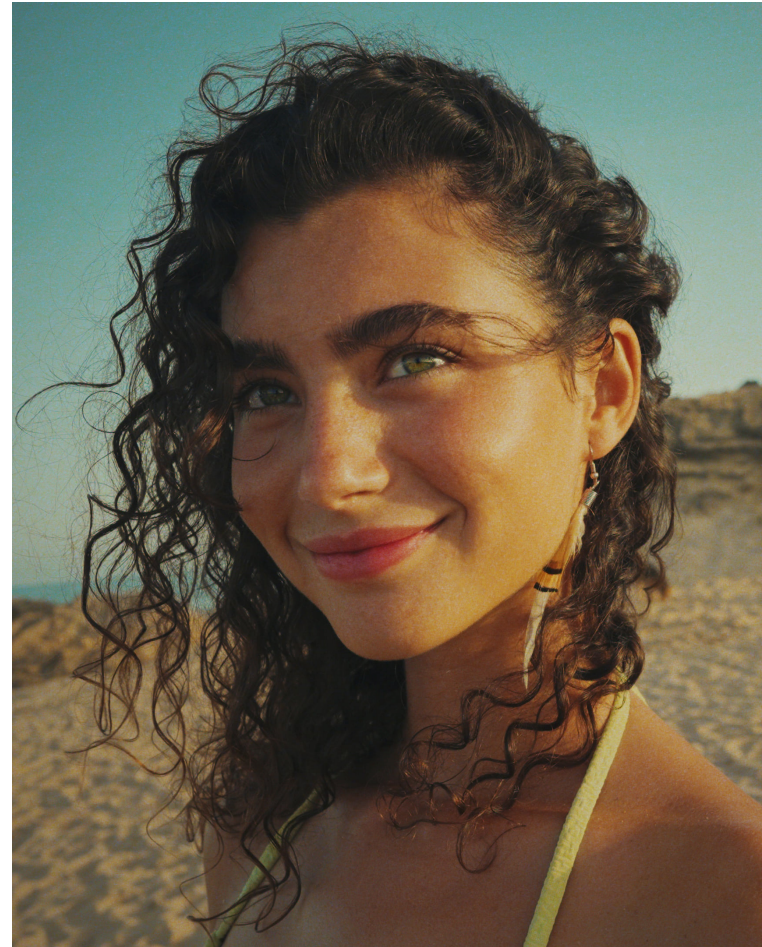

BLOW

MARTA G BORBOLLA

Height 1.68 / Bust 82 / Waist 61 / Hips 96 / Shoes 38 / Eyes Green / Hair Black

BLOW

MARTA G BORBOLLA

BLOW

MARTA G BORBOLLA

BLOW

HI&BYE ↓

MARTA G BORBOLLA

BLOW

MARTA G BORBOLLA

BLOW

QUICKSILVER ↘

MARTA G BORBOLLA

BLOW