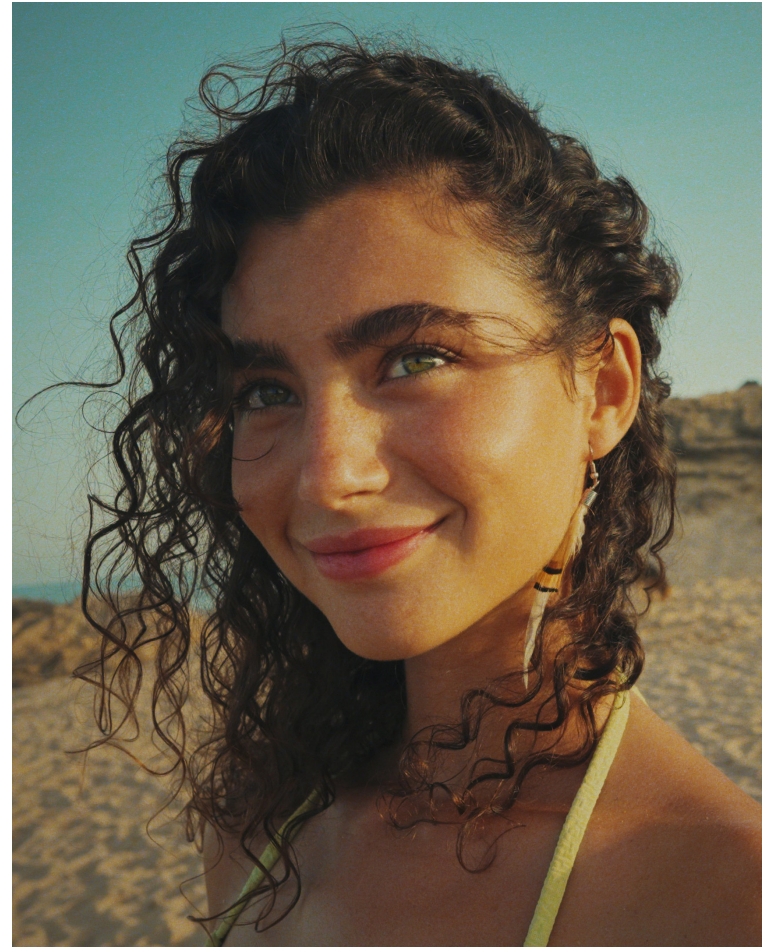

BLOW

MARTA G BORBOLLA

Height 1.68 / Bust 80 / Waist 58 / Hips 91 / Shoes 38 / Eyes Green / Hair Black

BLOW

MARTA G BORBOLLA

BLOW

MARTA G BORBOLLA

BLOW

HI&BYE ↓

MARTA G BORBOLLA

BLOW

MARTA G BORBOLLA

BLOW

QUICKSILVER ↘

MARTA G BORBOLLA

BLOW