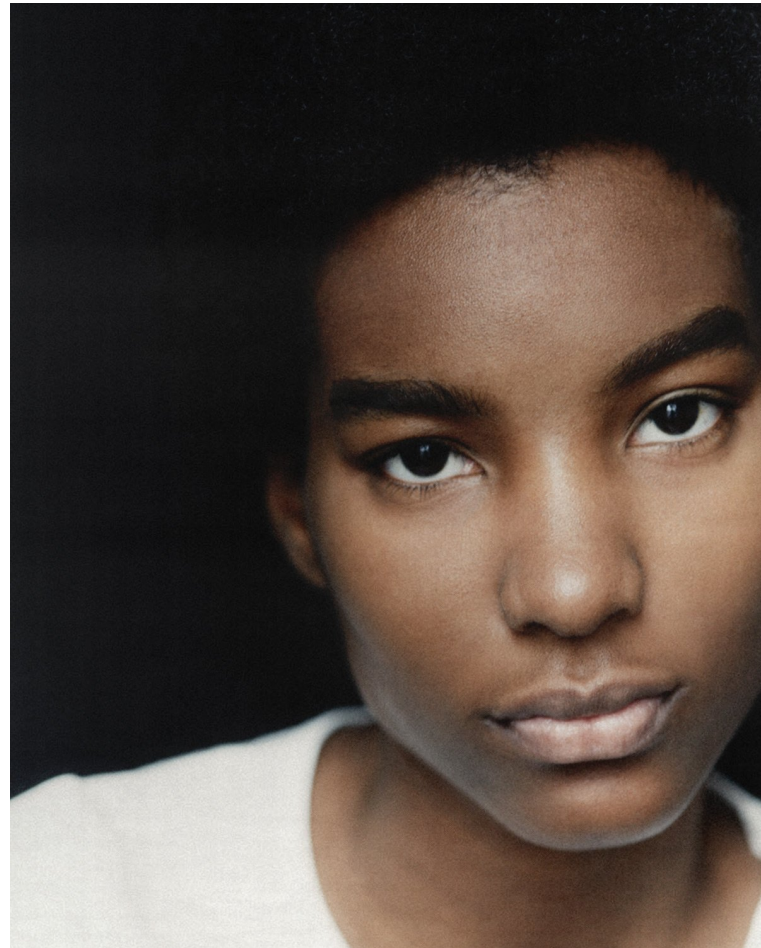

BLOW

MARIANA CAICEDO - GIMAGUAS √

Height 1.77 / Bust 74 / Waist 53 / Hips 86 / Shoes 39 / Eyes Brown / Hair Brown

BLOW

MARIANA CAICEDO

BLOW

PUSS PUSS ∨

NATHALIE SCHRECKENBERG ∨

MARIANA CAICEDO

BLOW

NATHALIE SCHRECKENBERG ↘

IMAGINARY ↘

MARIANA CAICEDO

BLOW

MARIANA CAICEDO

BLOW