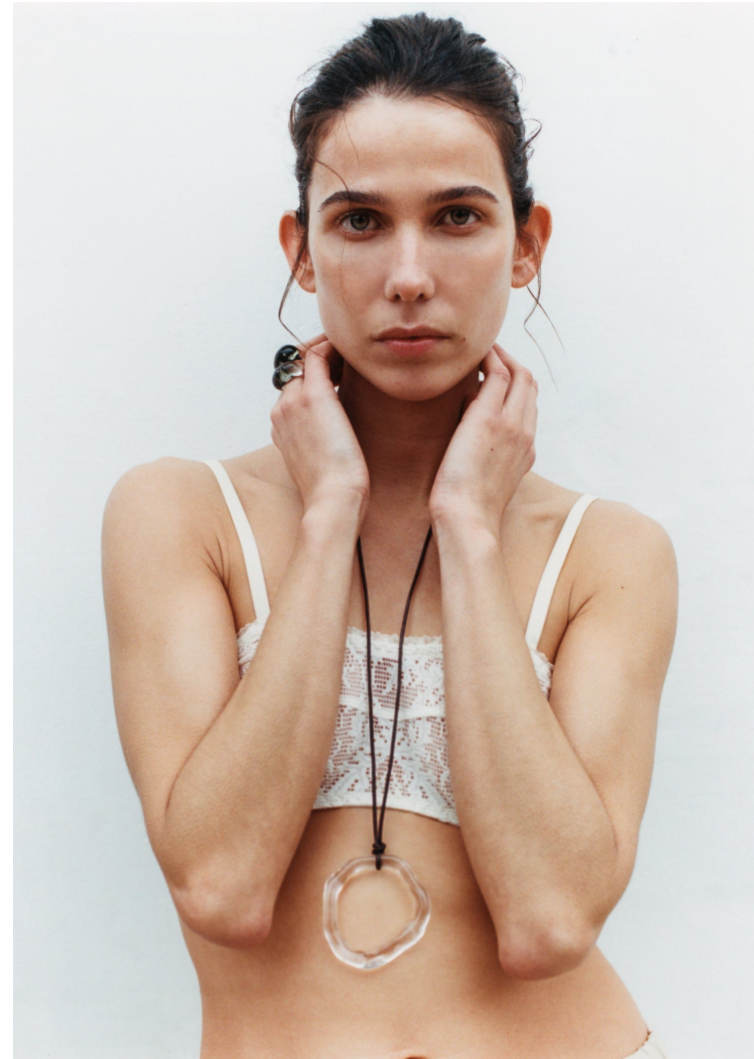

JIRULA ↘

NAR ↓