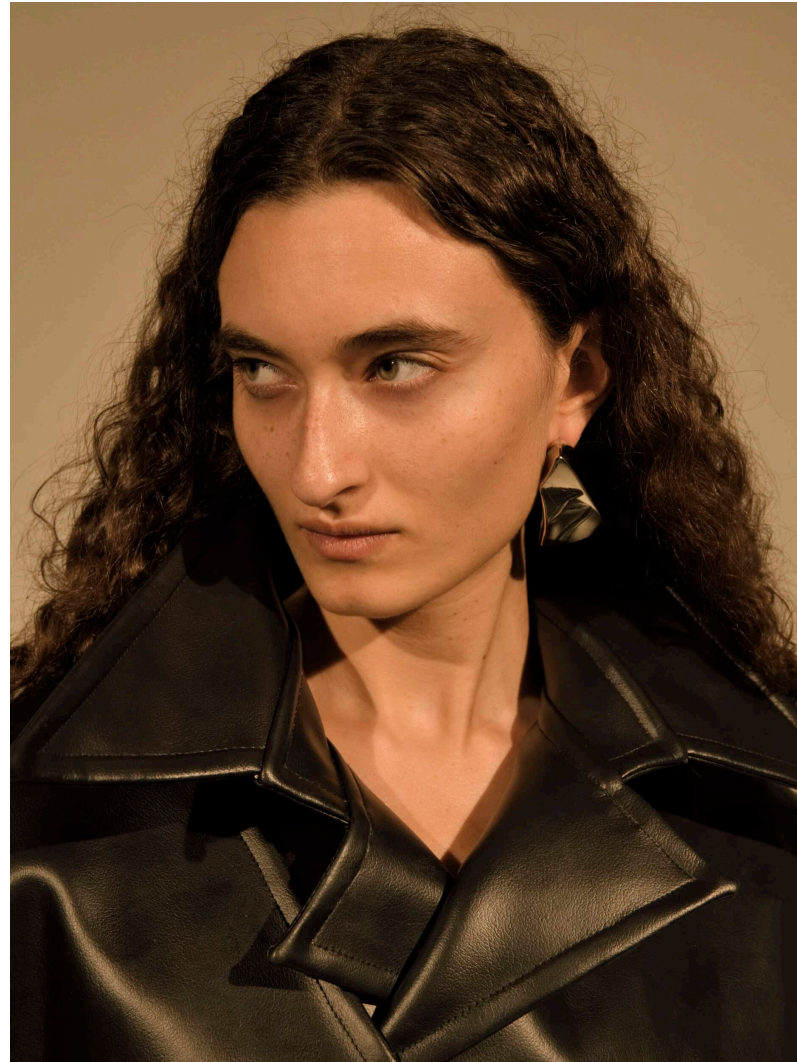

BLOW

LORENA

Height 1.75 / Bust 80 / Waist 58 / Hips 89 / Shoes 39 / Eyes Blue / Hair Dark Brown

BLOW

DOCUMENTED ↘

LORENA

BLOW

CAROLINA HERRERA √

ALOHAS √

LORENA

BLOW

DÉMODÉMODÉ ∨

LORENA

BLOW

HERDES √

LORENA