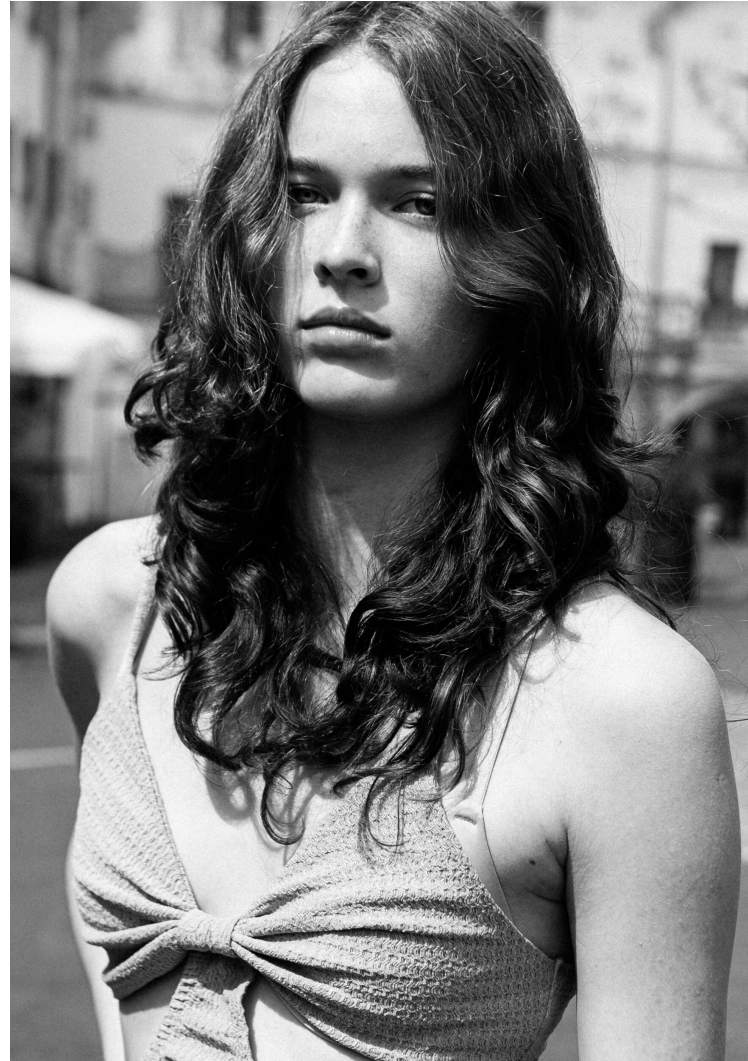

BLOW

LISET

Height 1.77 / Bust 82 / Waist 62 / Hips 93 / Shoes 38.5 / Eyes Blue / Hair Red

BLOW

LISET

BLOW

LISET

BLOW

LISET

BLOW

LISET

BLOW

LISET

BLOW

LISET

BLOW