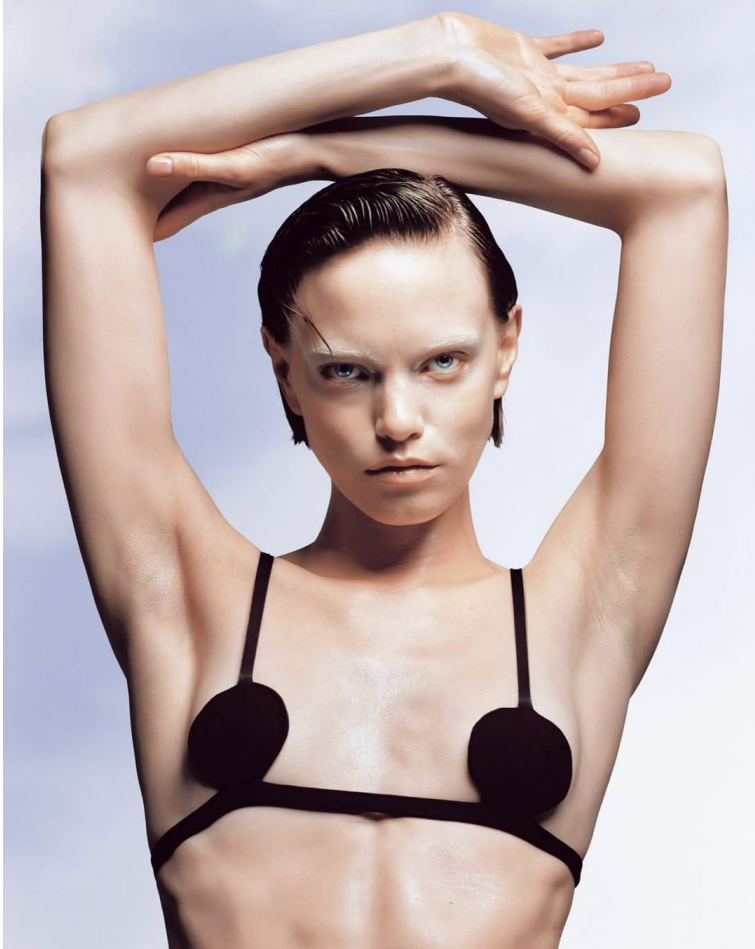

BLOW

LISE SAUVE - LAMPOON √

Height 1.75 / Bust 79 / Waist 63 / Hips 90 / Shoes 39 / Eyes Blue / Hair Strawberry Blond

BLOW

JEAN PAUL GAULTIER ↓

PAULINE DUJACOURT ↓

LISE SAUVE

BLOW

DUEL ↘

MAAG ↘

LISE SAUVE

BLOW

MIXTE ↘

LEMAIRE ↘

LISE SAUVE

BLOW