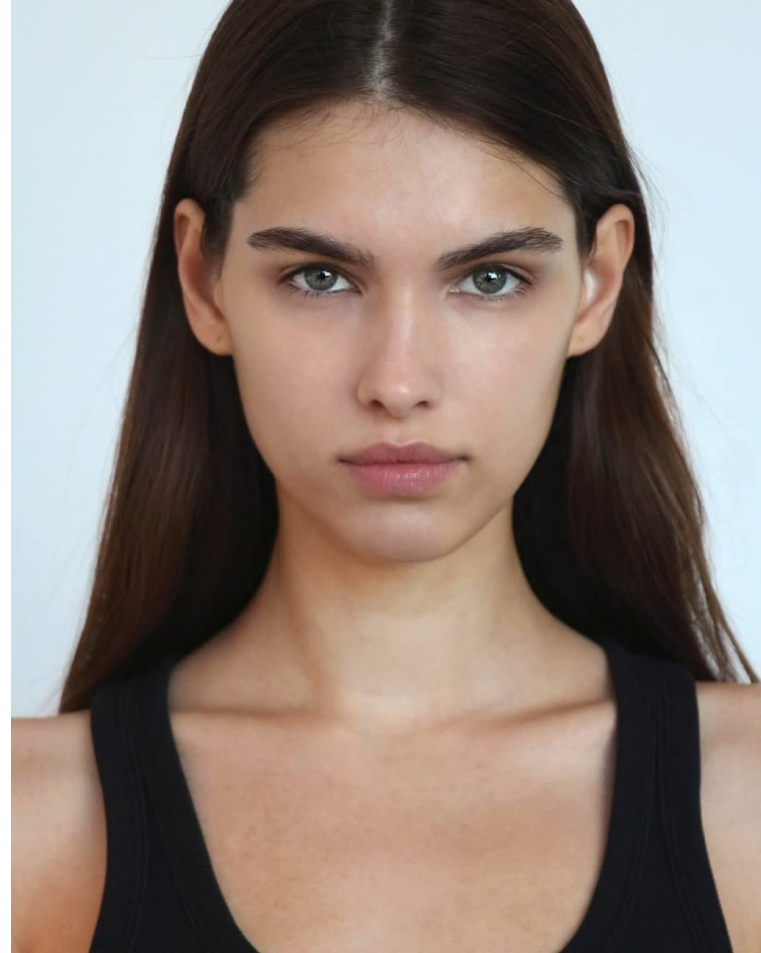

BLOW

OVERSI ↓

LINA V