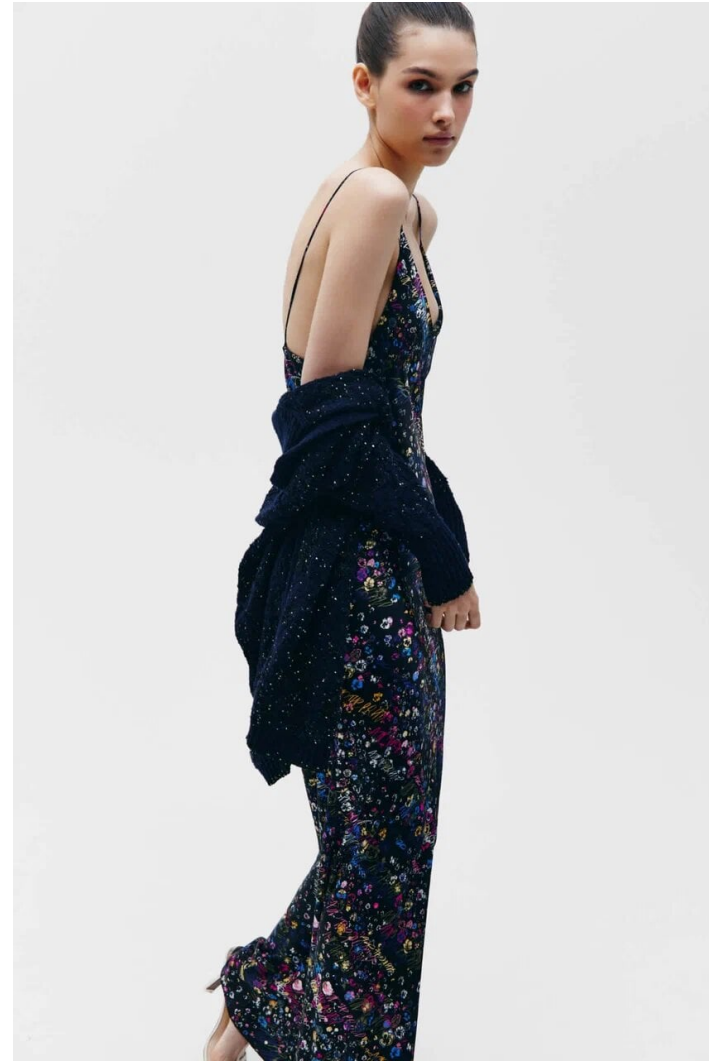

BLOW

VANESI ↘

LINA V