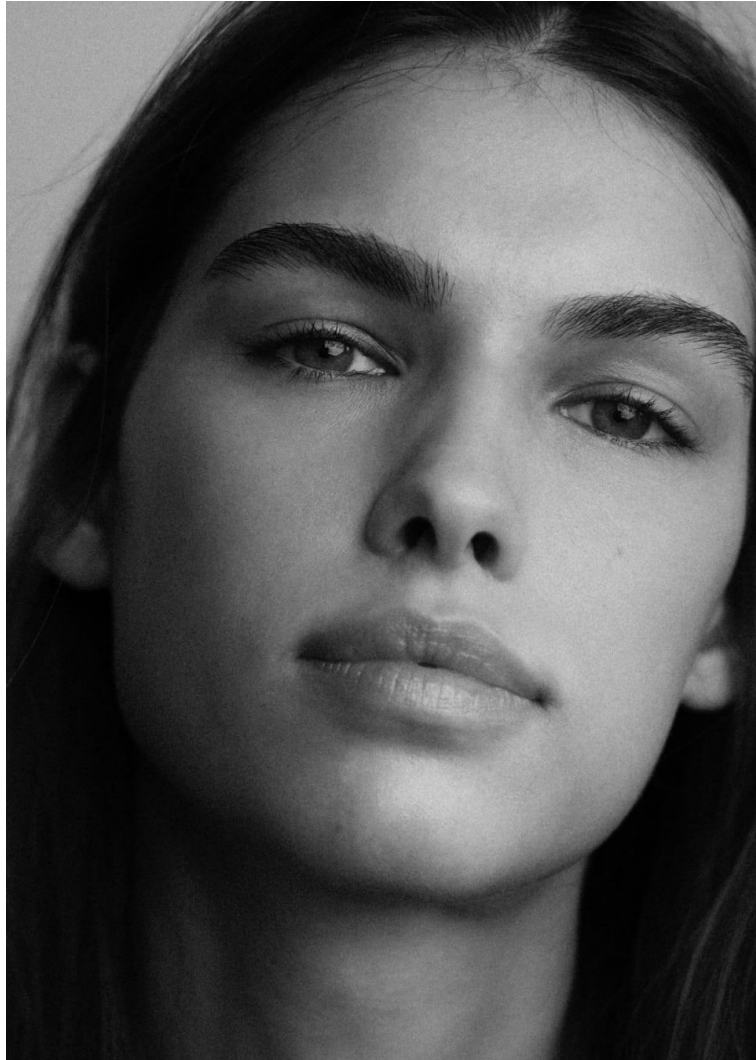

BLOW

LINA V – MARIE CLAIRE √

Height 1.78 / Bust 77 / Waist 56 / Hips 87 / Shoes 39 / Eyes Green / Hair Brown

BLOW

LINA V

BLOW

ZIEMMERMANN ↓

LINA V

BLOW

YOHJI YAMAMOTO ↓

MARIE CLAIRE ↓

LINA V

BLOW

VANESI ↘

LINA V

BLOW