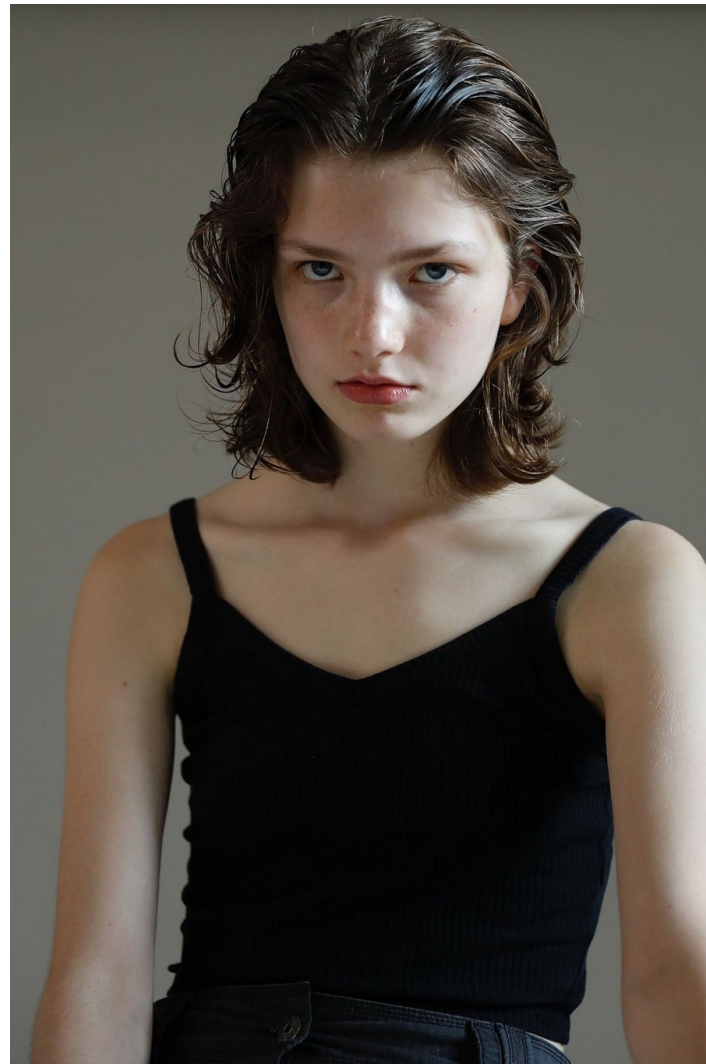

BLOW

LILJA

Height 1.77 / Bust 78 / Waist 62 / Hips 90 / Shoes 39,5 / Eyes Blue / Hair Black

BLOW

GUCCI ↓

LILJA

BLOW

LILJA