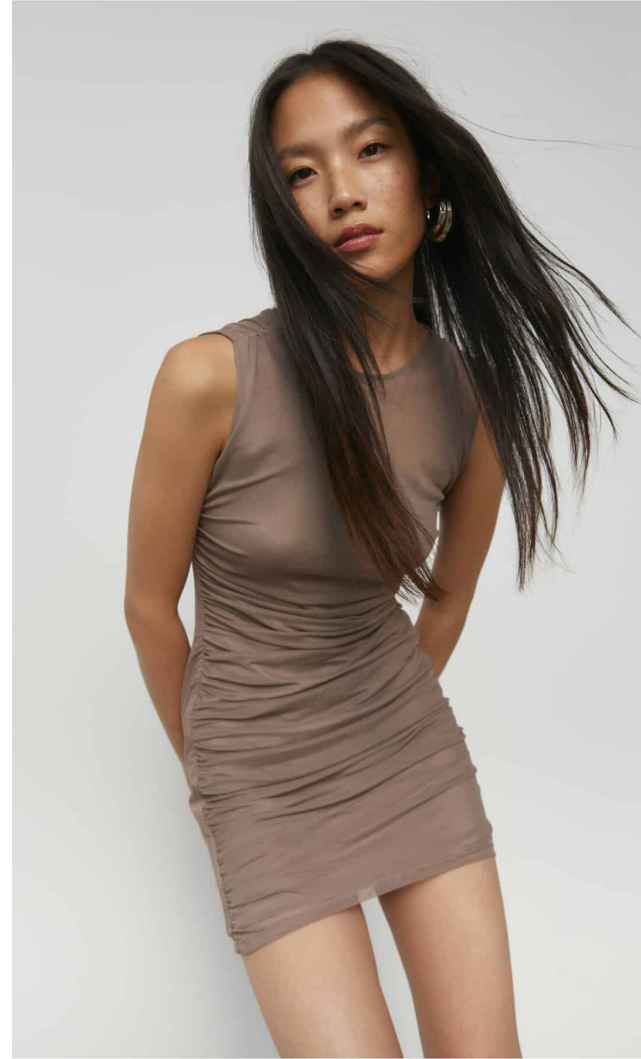

BLOW

LILI

Height 170 / Bust 73 / Waist 57 / Hips 88 / Shoes 39 / Eyes Brown / Hair Brown

BLOW

STRADIVARIUS ↘

LILI

BLOW

ELLE HUNGARY ↓