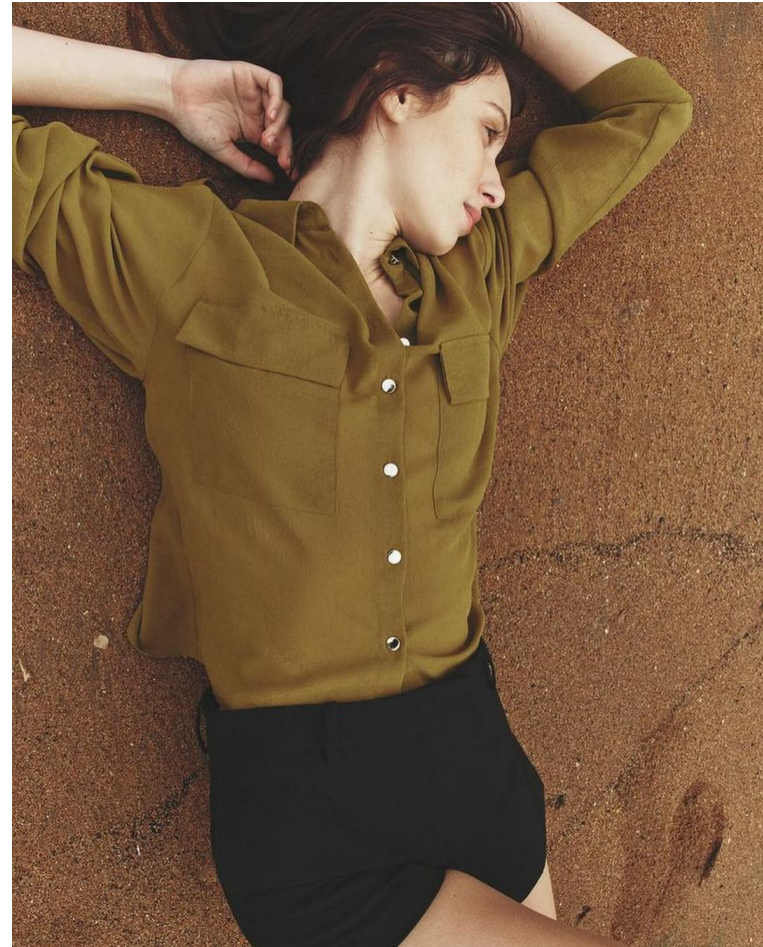

BLOW

REALISATION ↘

ZARA ↘

LEA GARGIULO