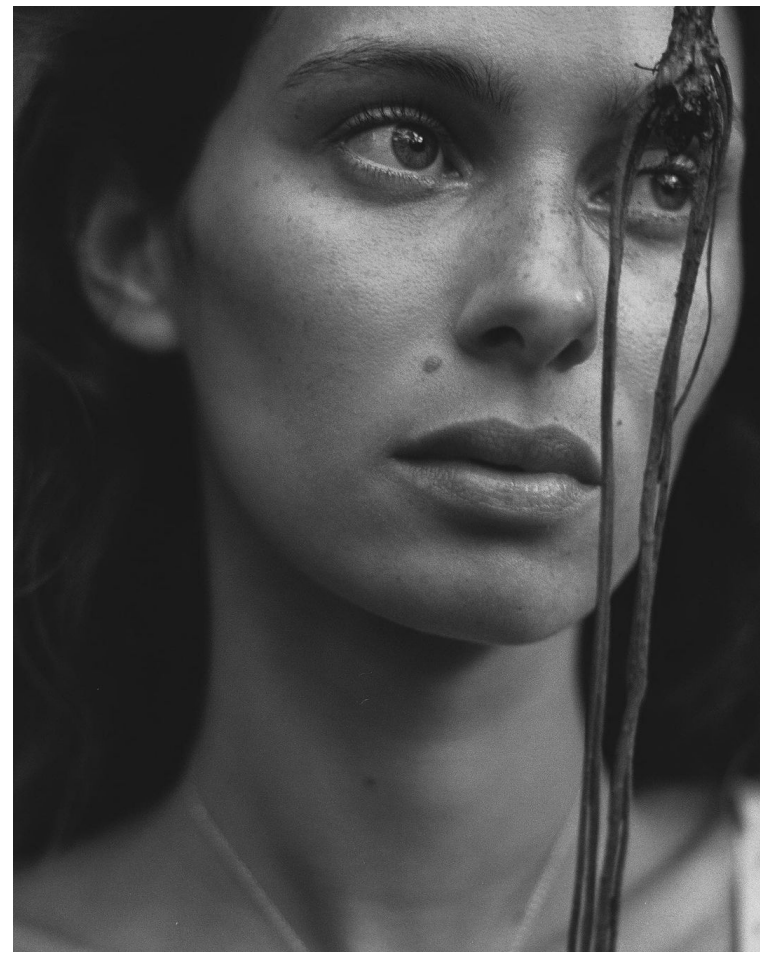

BLOW

LEA GARGIULO

Height 1.71 / Bust 84 / Waist 60 / Hips 95 / Shoes 38 / Eyes Blue / Hair Light Brown

BLOW

LEA GARGIULO

BLOW

YASMINE ESLAMI ↘

LEA GARGIULO