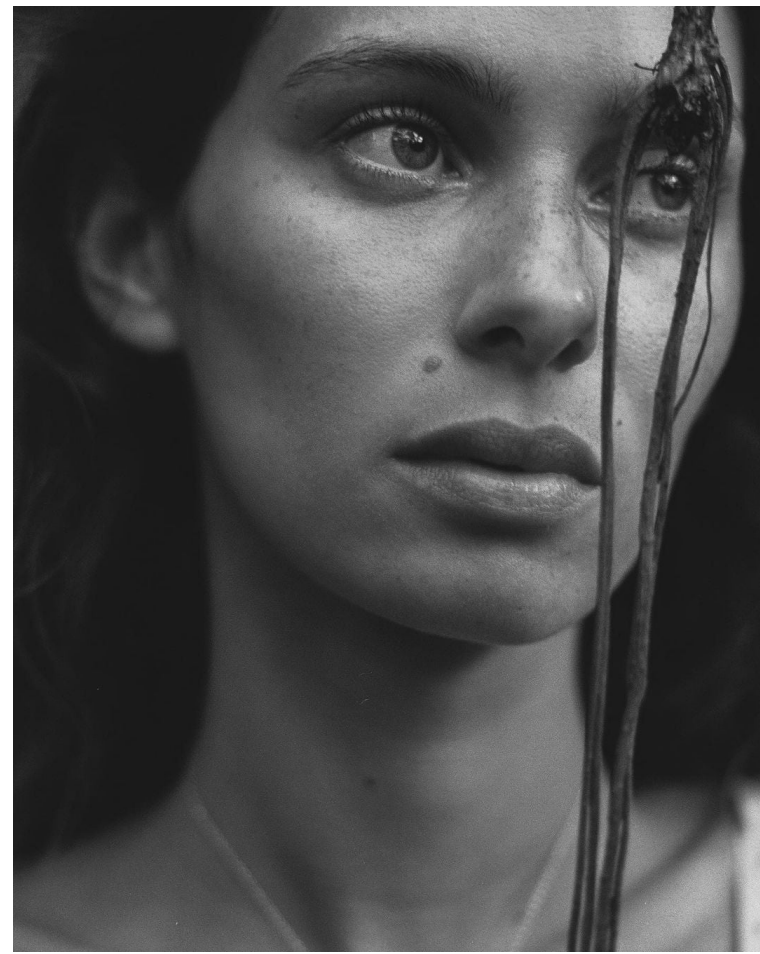

BLOW

LEA GARGIULO

Height 1.71 / Bust 84 / Waist 60 / Hips 95 / Shoes 38 / Eyes Blue / Hair Light Brown

BLOW

LEA GARGIULO

BLOW

YASMINE ESLAMI ↘

LEA GARGIULO