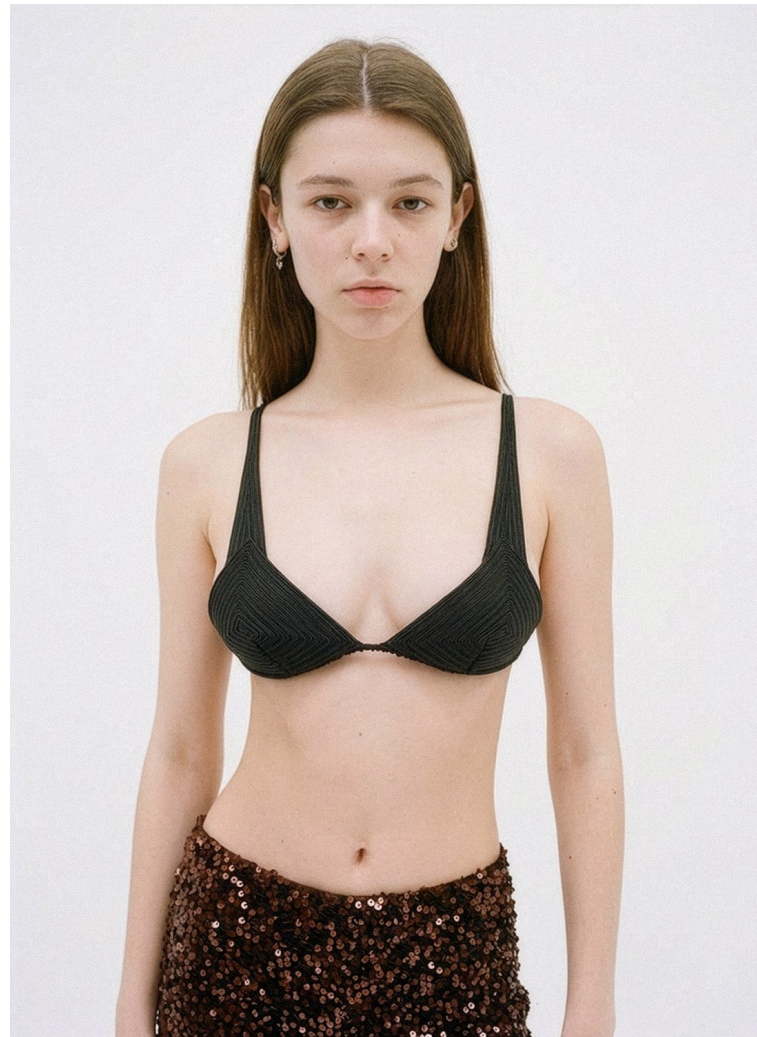

BLOW

KANJADE BLANCHET

Height 1.78 / Bust 80 / Waist 58 / Hips 88 / Shoes 40 / Eyes Light Brown / Hair Brown

BLOW

SYMMETRIC ↘

KANJADE BLANCHET

BLOW

PHAN HUY HAUTE COUTURE ↓

KANJADE BLANCHET

BLOW

TENUVE ↓

KANJADE BLANCHET

BLOW

CLOVE ↘

KANJADE BLANCHET

BLOW

BCBG ↓

KANJADE BLANCHET

BLOW

KANJADE BLANCHET

BLOW

KANJADE BLANCHET

BLOW

KANJADE BLANCHET