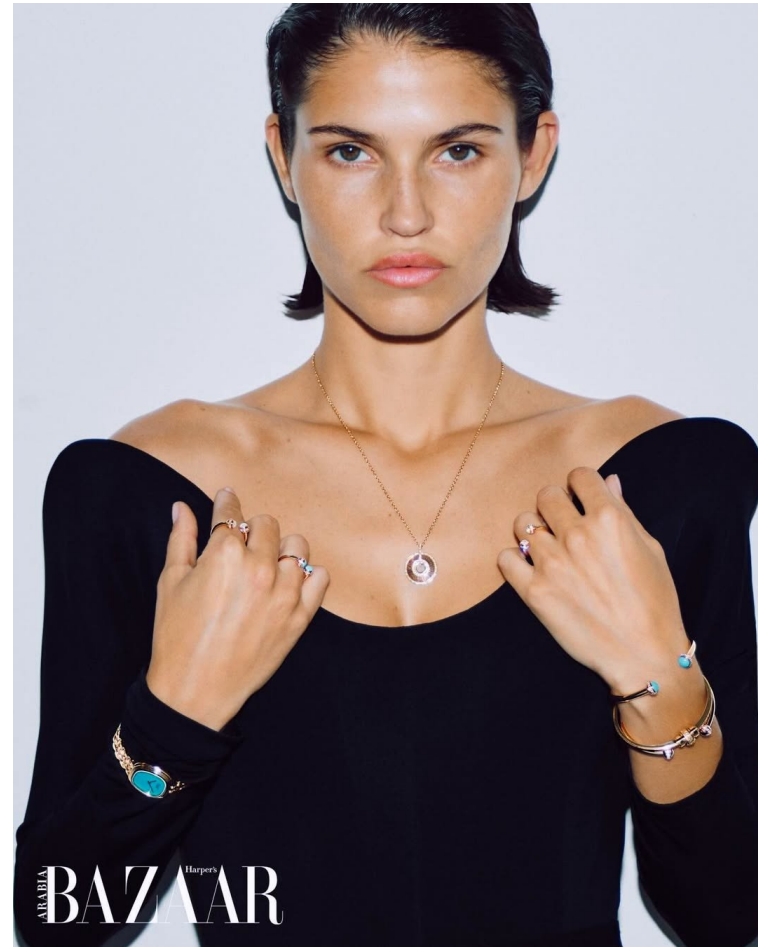

BLOW

JULIETA GRACIA

Height 1.73 / Bust 85 / Waist 64 / Hips 91 / Shoes 39 / Eyes Hazel / Hair Brown

BLOW

LAUREN CEBRAS ↓

JULIETA GRACIA

BLOW

HARPER'S BAZAAR ↓