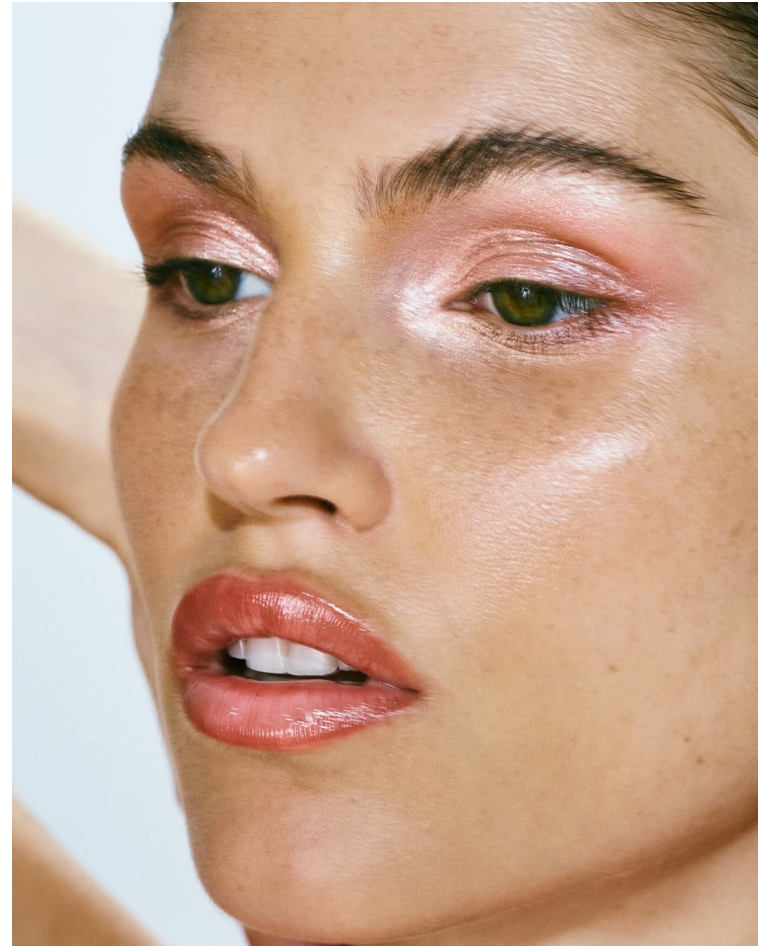

JULIETA GRACIA