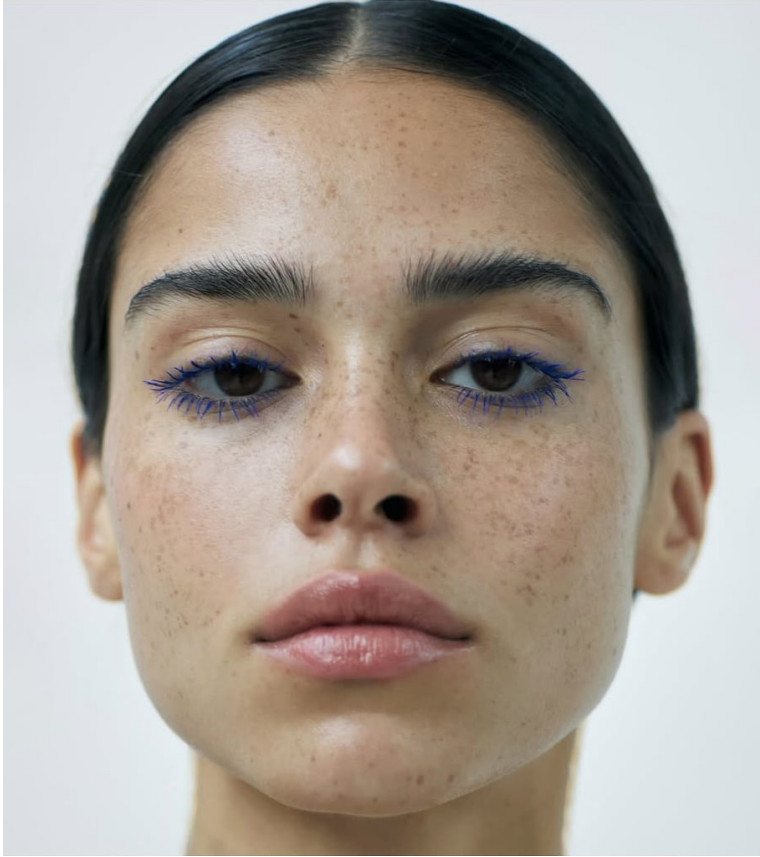

BLOW

JARA VALBRACHT

Height 1.73 / Bust 81 / Waist 61 / Hips 92 / Shoes 39 / Eyes Brown / Hair Black

BLOW

ADDORE ↓

JARA VALBRACHT

BLOW

BERSHKA ↘

G-STAR ↘

JARA VALBRACHT

BLOW

MOST WANTED ↘

JARA VALBRACHT

BLOW

JARA VALBRACHT

BLOW