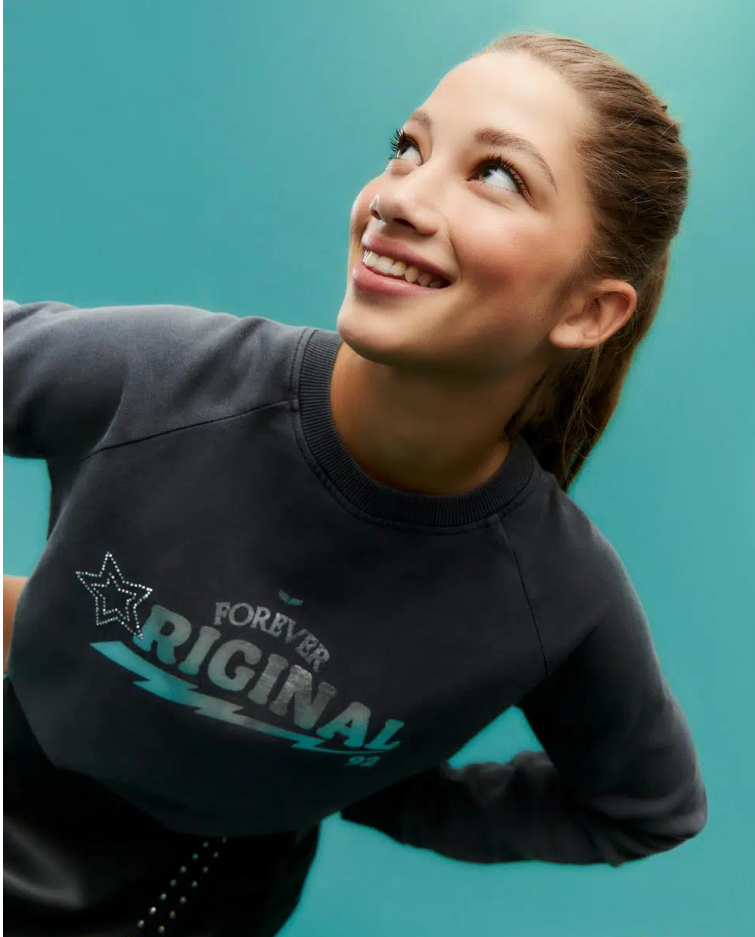

BLOW

ECI ↘

ISA DE VOS