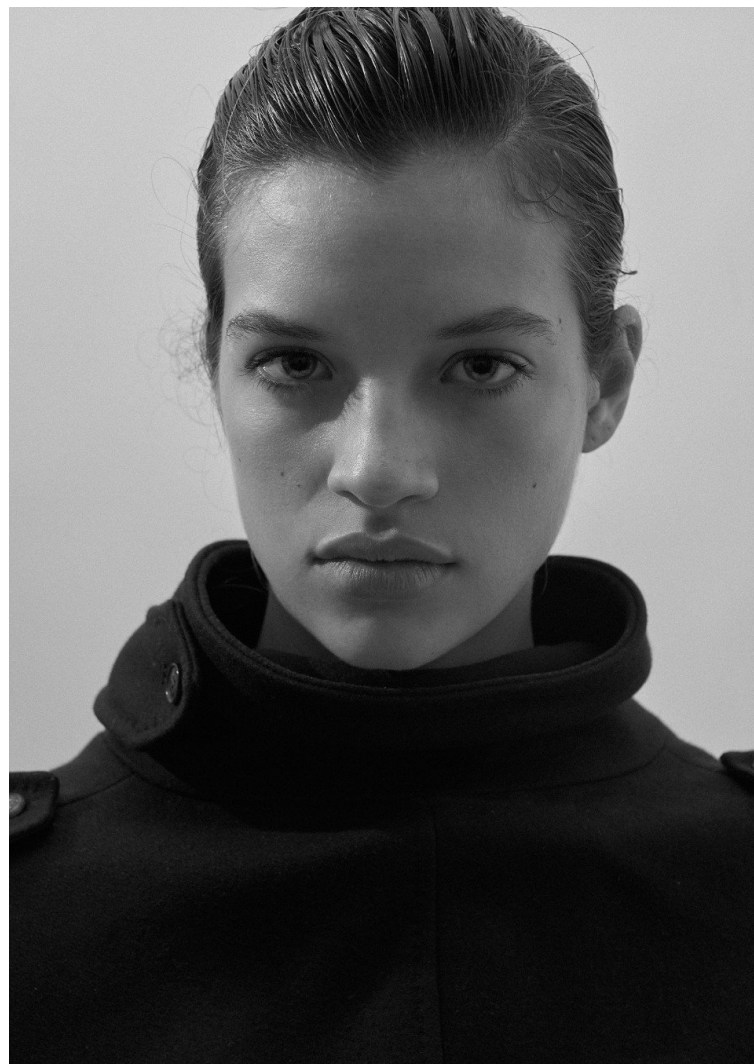

BLOW

IRIS DE ROUVRE