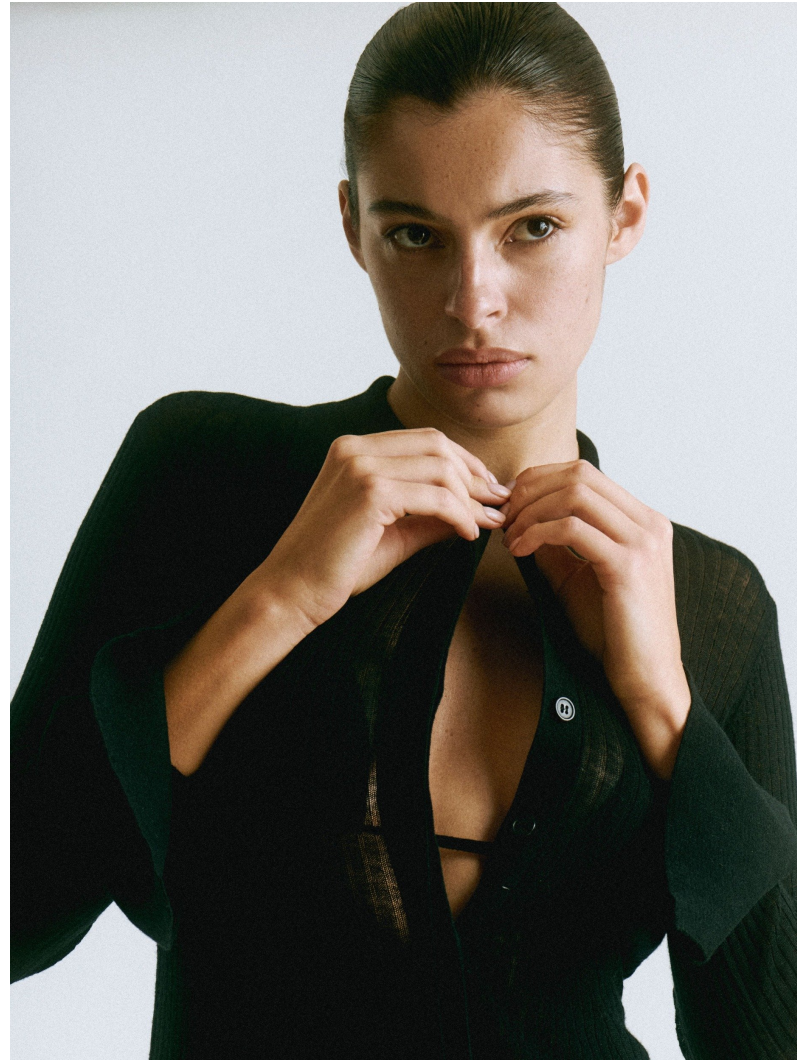

BLOW

INÈS BARTHELEMY

Height 1.75 / Bust 83 / Waist 64 / Hips 92 / Shoes 39 / Eyes Brown / Hair Brown

BLOW

INÈS BARTHELEMY

BLOW

INÈS BARTHELEMY

BLOW