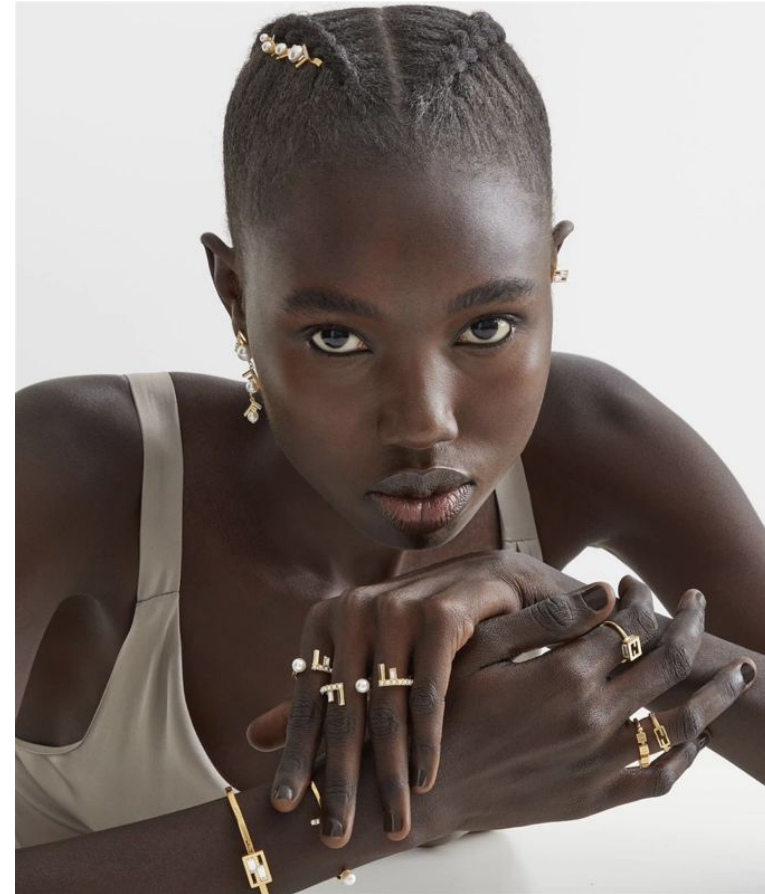

BLOW

FERIDA

Height 1.80 / Bust 79 / Waist 58 / Hips 86 / Shoes 40 / Eyes Brown / Hair Black

BLOW

BIBHU MOHAPATRA ↓

FERIDA

BLOW

WONDERLAND ↓

VALENTINO ↓

FERIDA

BLOW

MAGDA BUTRYM ↘

COPERNI ↘

FERIDA

BLOW

VIVETTA ∨

CASABLANCA ∨

FERIDA

BLOW

VALENTINO ↘

FERIDA

BLOW

ODDA x VALENTINO ↘

FERIDA