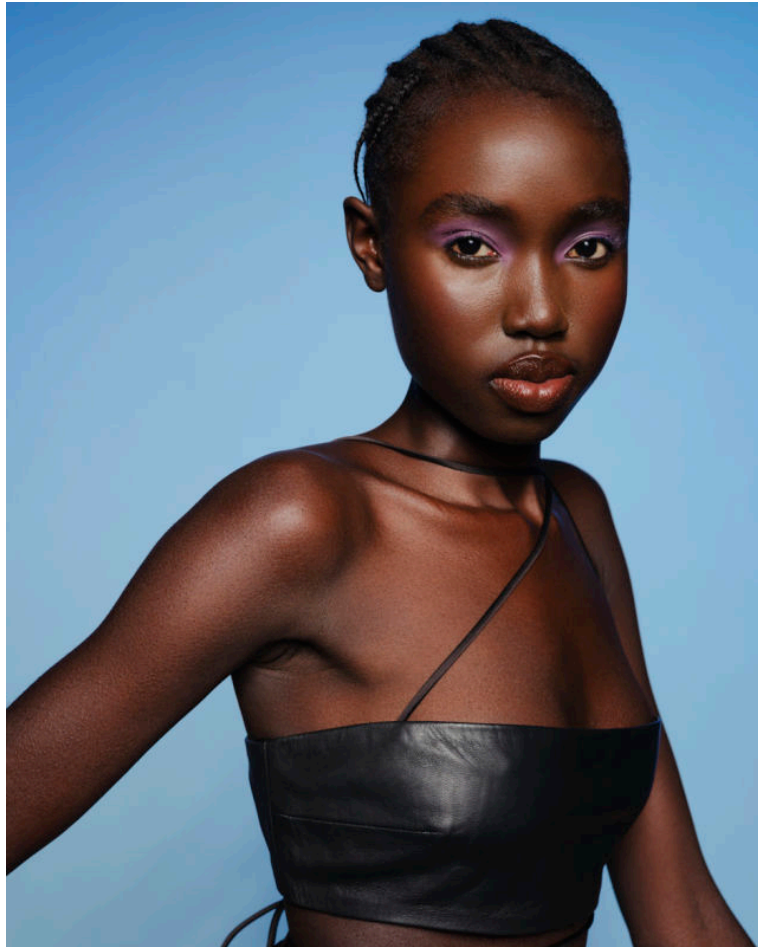

BLOW

FERIDA

Height 1.80 / Bust 79 / Waist 58 / Hips 86 / Shoes 40 / Eyes Brown / Hair Black

BLOW

BIBHU MOHAPATRA ↓

FERIDA

BLOW

WONDERLAND ↓

VALENTINO ↓

FERIDA

BLOW

MAGDA BUTRYM ↘

COPERNI ↘

FERIDA

BLOW

VIVETTA ∨

CASABLANCA ∨

FERIDA

BLOW

VALENTINO ↘

FERIDA

BLOW

ODDA x VALENTINO ↘

FERIDA