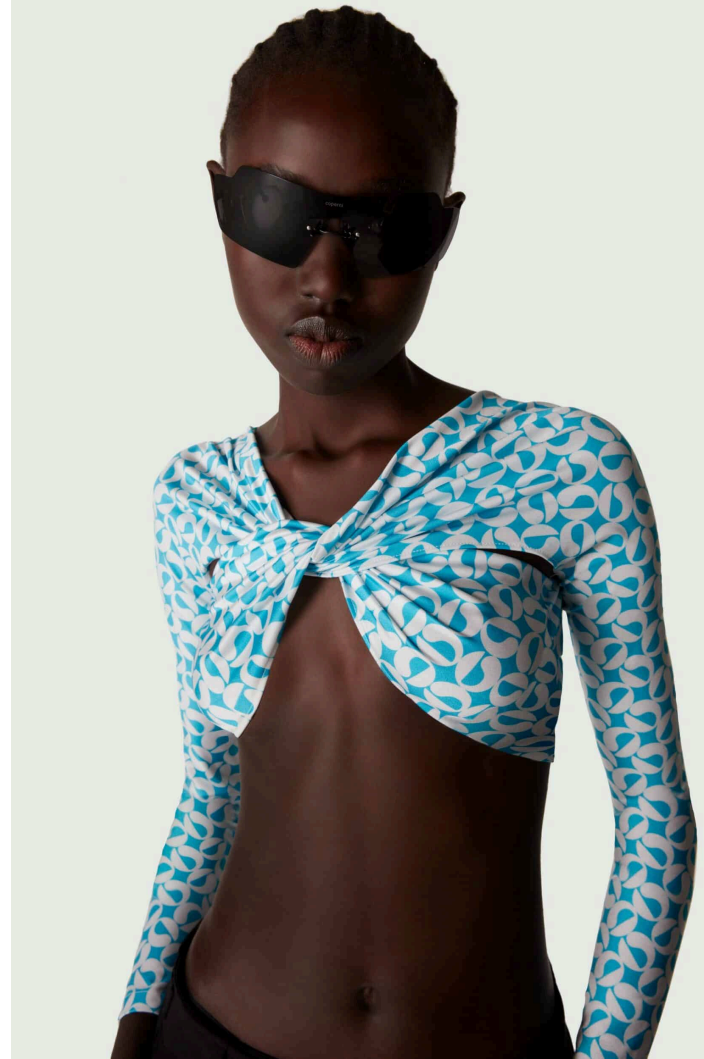

BLOW

FERIDA

Height 1.80 / Bust 79 / Waist 58 / Hips 86 / Shoes 40 / Eyes Brown / Hair Black

BLOW

BIBHU MOHAPATRA ↓

FERIDA

BLOW

WONDERLAND ↓

VALENTINO ↓

FERIDA

BLOW

MAGDA BUTRYM ↘

COPERNI ↘

FERIDA

BLOW

VIVETTA ∨

CASABLANCA ∨

FERIDA

BLOW

VALENTINO ↘

FERIDA

BLOW

ODDA x VALENTINO ↘

FERIDA