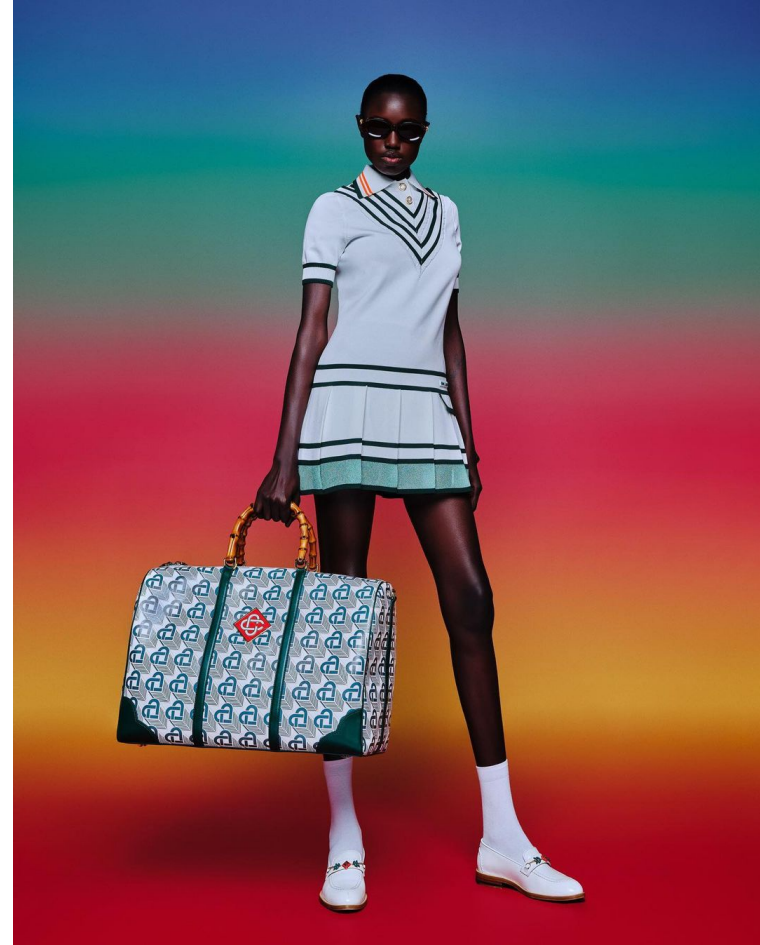

BLOW

FERIDA

Height 1.80 / Bust 79 / Waist 58 / Hips 86 / Shoes 40 / Eyes Brown / Hair Black

BLOW

BIBHU MOHAPATRA ↓

FERIDA

BLOW

WONDERLAND ↓

VALENTINO ↓

FERIDA

BLOW

MAGDA BUTRYM ↘

COPERNI ↘

FERIDA

BLOW

VIVETTA ∨

CASABLANCA ∨

FERIDA

BLOW

VALENTINO ↘

FERIDA

BLOW

ODDA x VALENTINO ↘

FERIDA