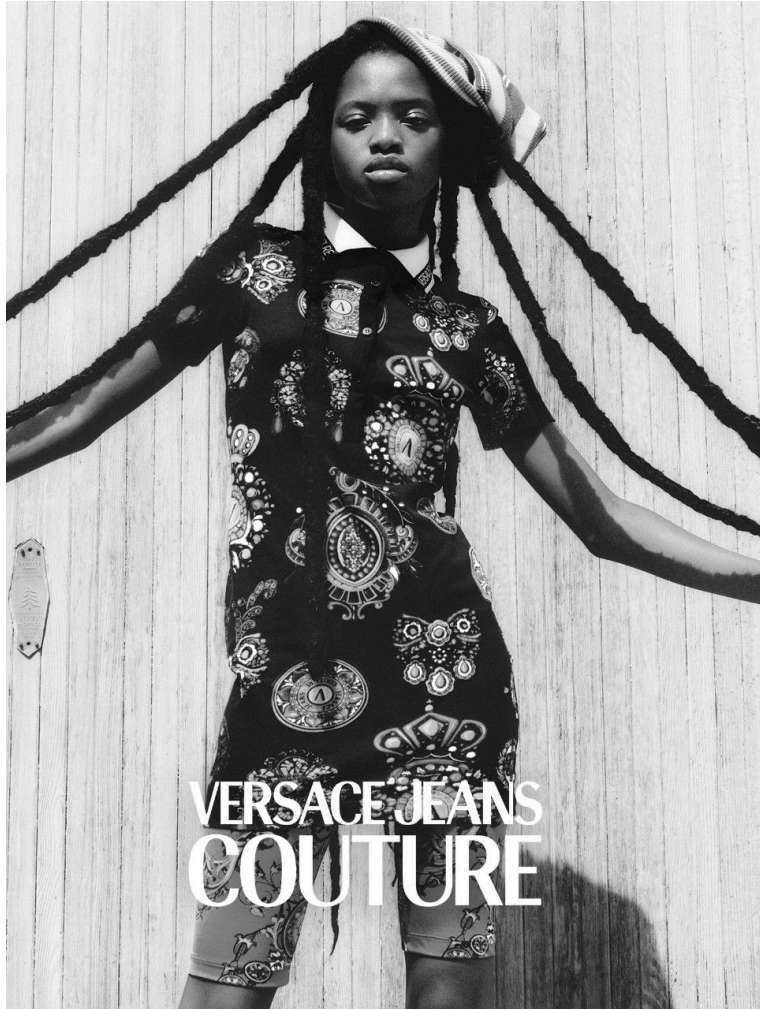

BLOW

FANTA FOFANA

Height 1.72 / Bust 70 / Waist 57 / Hips 80 / Shoes 39 / Eyes Black / Hair Black

BLOW

SSENSE x ISSEY MIYAKE ∨

POLÈNE PARIS ∨

FANTA FOFANA

BLOW

VERSACE JEANS COUTURE ↘

DOCUMENT JOURNAL ↘

FANTA FOFANA

BLOW

VOGUE CHINA ↘

MAJE ↘

FANTA FOFANA

BLOW