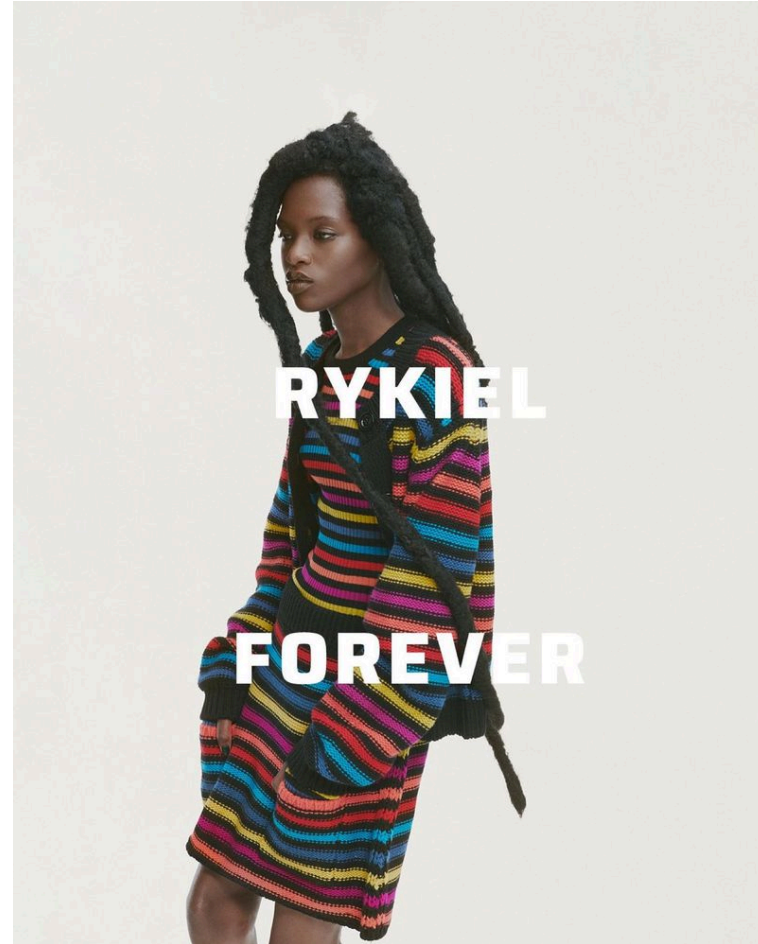

BLOW

FANTA FOFANA

Height 1.72 / Bust 70 / Waist 57 / Hips 80 / Shoes 39 / Eyes Black / Hair Black

BLOW

SSENSE x ISSEY MIYAKE ∨

POLÈNE PARIS ∨

FANTA FOFANA

BLOW

VERSACE JEANS COUTURE ↘

DOCUMENT JOURNAL ↘

FANTA FOFANA

BLOW

VOGUE CHINA ↘

MAJE ↘

FANTA FOFANA

BLOW

BURBERRY ↘

RE-EDITION ↘

FANTA FOFANA

BLOW

MANASI ↓

SONIA RYKIEL ↓

FANTA FOFANA

BLOW