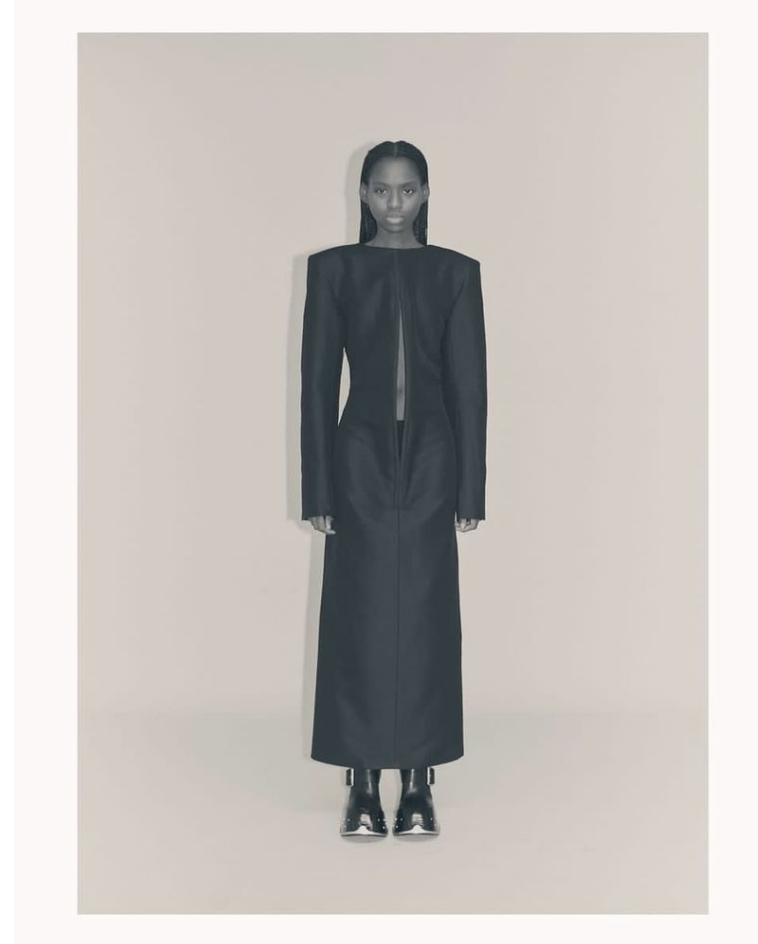

SONIA RYKIEL ↓

RE-EDITION ↘