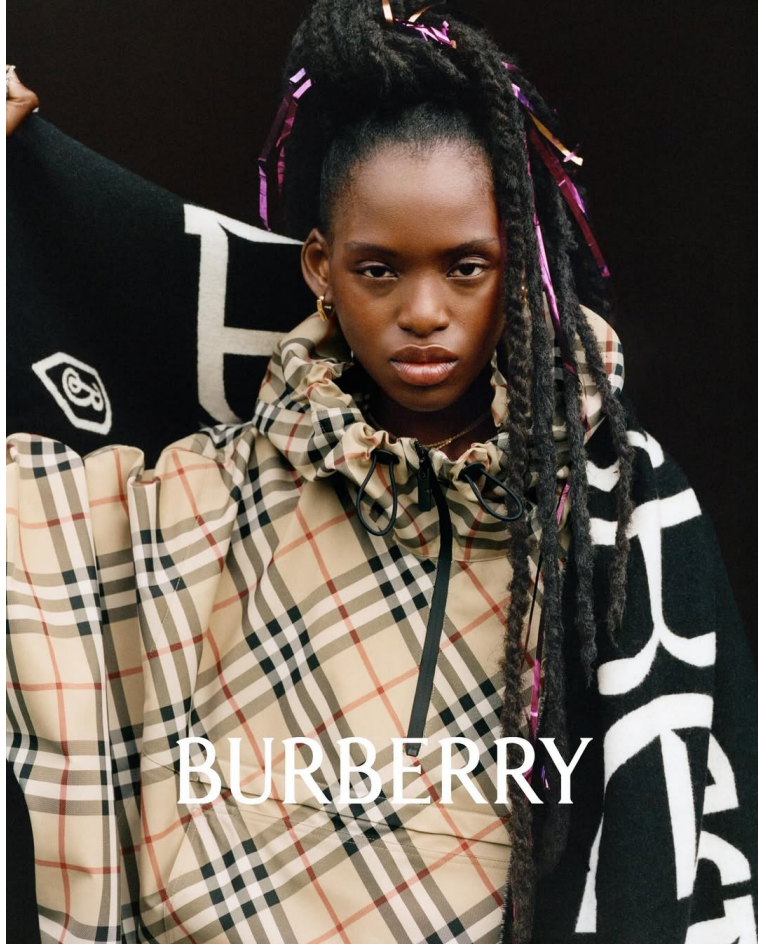

MANASI ↓

BLOW

BURBERRY ↘