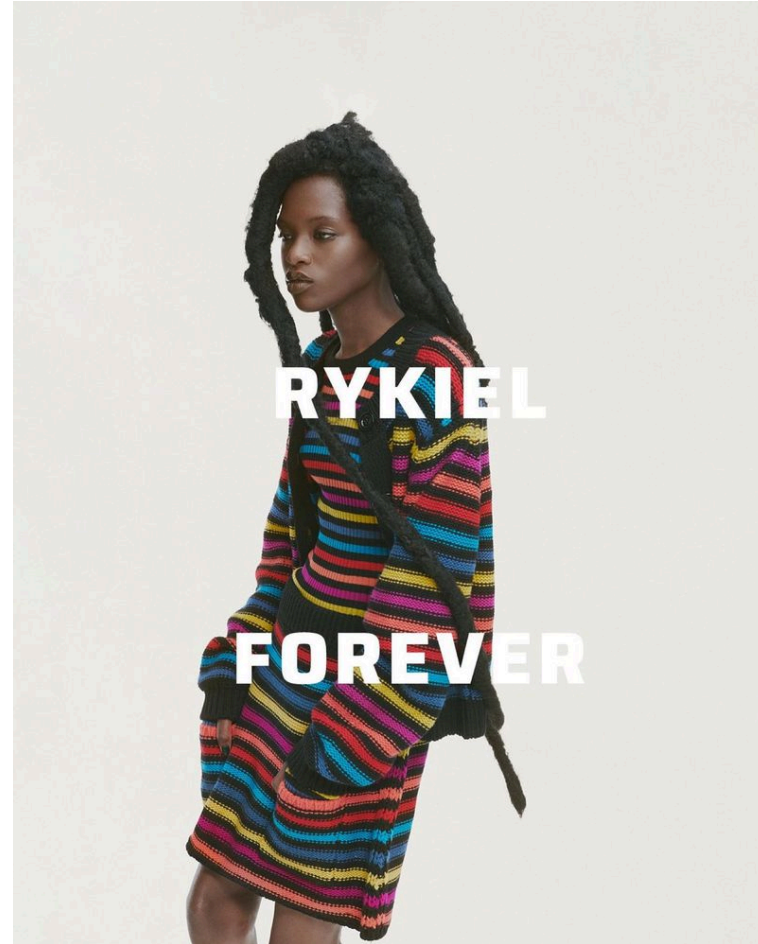

BLOW

FANTA FOFANA

Height 1.72 / Bust 70 / Waist 60 / Hips 81 / Shoes 39 / Eyes Black / Hair Black

BLOW

SSENSE x ISSEY MIYAKE √

POLÈNE PARIS √

FANTA FOFANA

BLOW

VERSACE JEANS COUTURE ↘

DOCUMENT JOURNAL ↘

FANTA FOFANA

BLOW

VOGUE CHINA ↓

SUBMISSION BEAUTY ↓

FANTA FOFANA

BLOW

BURBERRY ↘

MAJE ↘

FANTA FOFANA

BLOW

MANASI ↓

SONIA RYKIEL ↓

FANTA FOFANA

BLOW

ALAINPAUL ↘

ELLE UK ↘

FANTA FOFANA

BLOW

KOLOR ↓

SPORTMAX ↓

FANTA FOFANA

BLOW