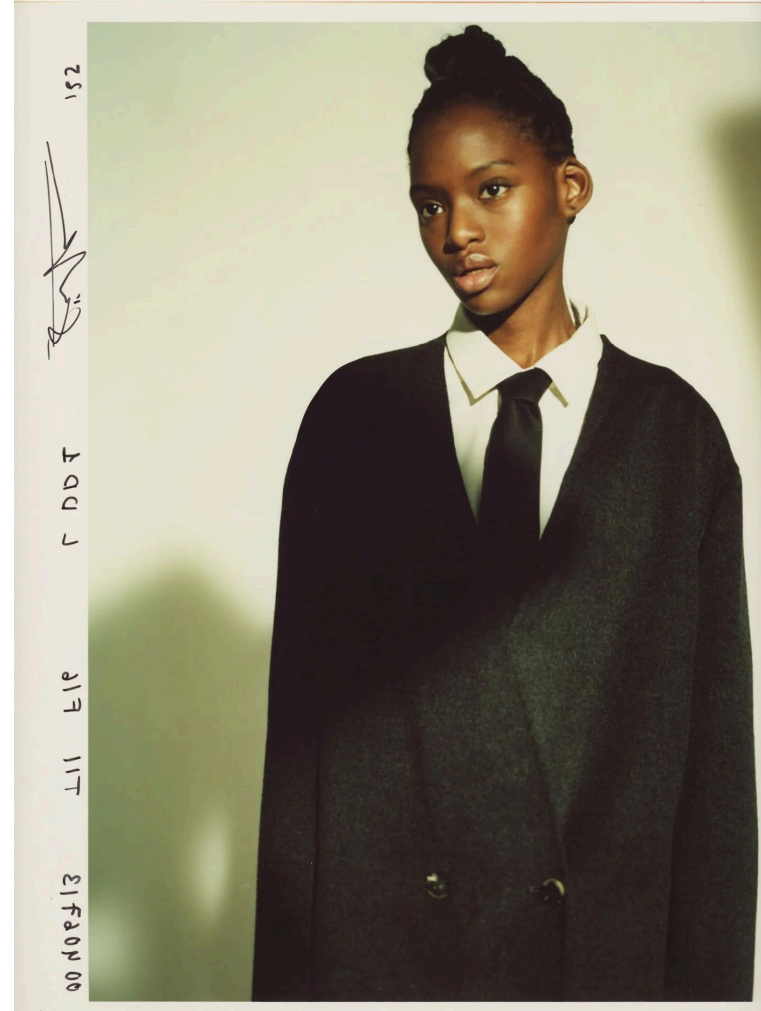

BLOW

FANTA FOFANA

Height 1.72 / Bust 70 / Waist 57 / Hips 80 / Shoes 39 / Eyes Black / Hair Black

BLOW

SSENSE x ISSEY MIYAKE ∨

POLÈNE PARIS ∨

FANTA FOFANA

BLOW

VERSACE JEANS COUTURE ↘

DOCUMENT JOURNAL ↘

FANTA FOFANA

BLOW

VOGUE CHINA ↘

MAJE ↘

FANTA FOFANA

BLOW