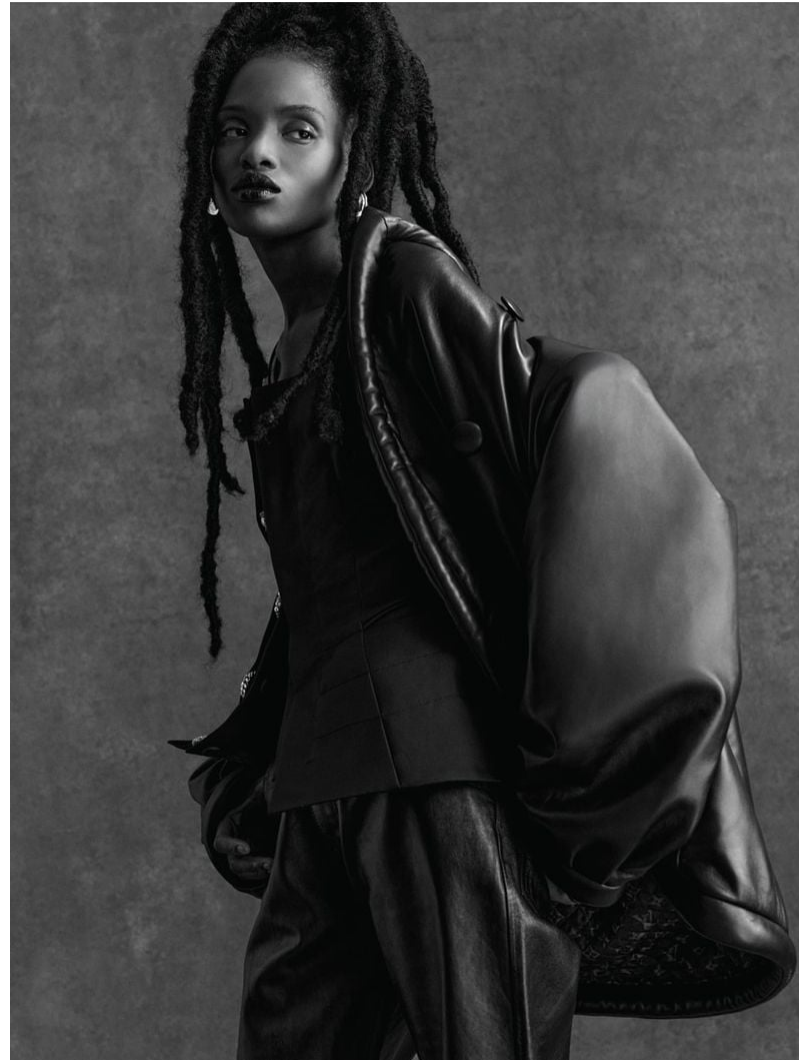

BLOW

FANTA FOFANA

Height 1.72 / Bust 70 / Waist 57 / Hips 80 / Shoes 39 / Eyes Black / Hair Black

BLOW

SSENSE x ISSEY MIYAKE ∨

POLÈNE PARIS ∨

FANTA FOFANA

BLOW

VERSACE JEANS COUTURE ↘

DOCUMENT JOURNAL ↘

FANTA FOFANA

BLOW

VOGUE CHINA ↘

MAJE ↘

FANTA FOFANA

BLOW