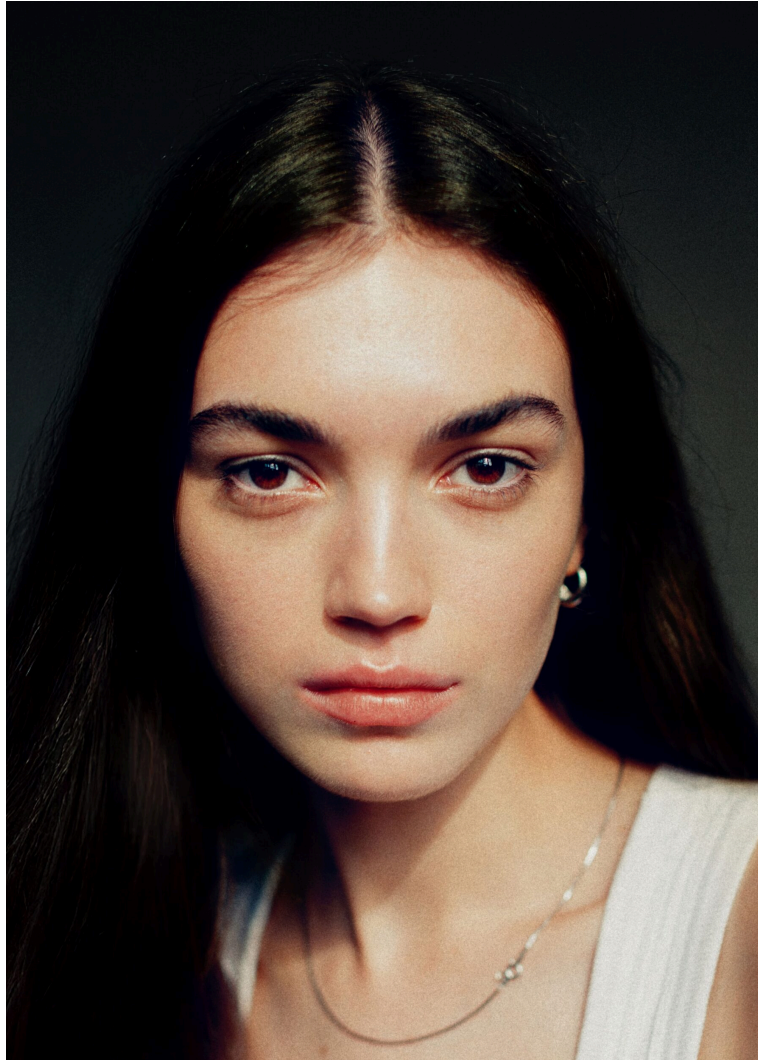

BLOW

EWA STANOSZ

Height 1.78 / Bust 80 / Waist 60 / Hips 90 / Shoes 39 / Eyes Brown / Hair Dark Brown

BLOW

EWA STANOSZ

BLOW

GENNY ↘

EWA STANOSZ

BLOW

EWA STANOSZ

BLOW

EWA STANOSZ

BLOW

EWA STANOSZ

BLOW

PRADA ↓