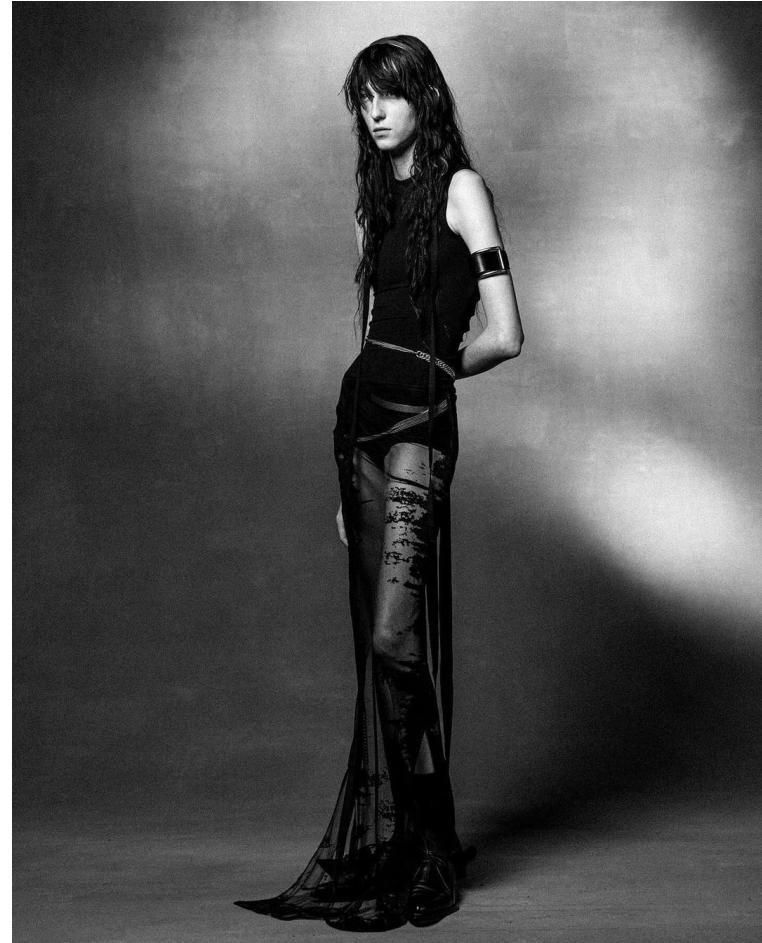

EVELYN NAGY

PETAR PETROV ↓