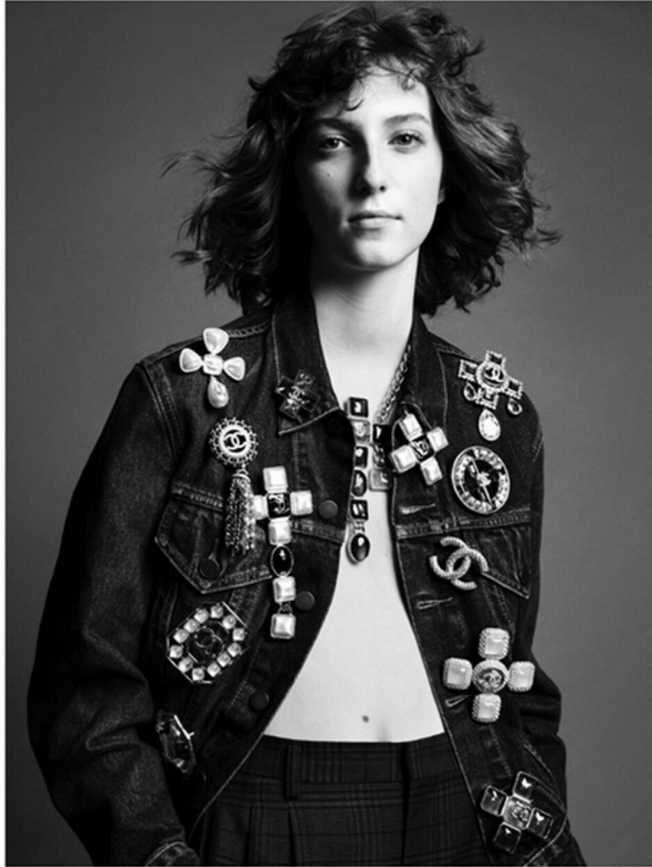

BLOW

CHANEL ↘