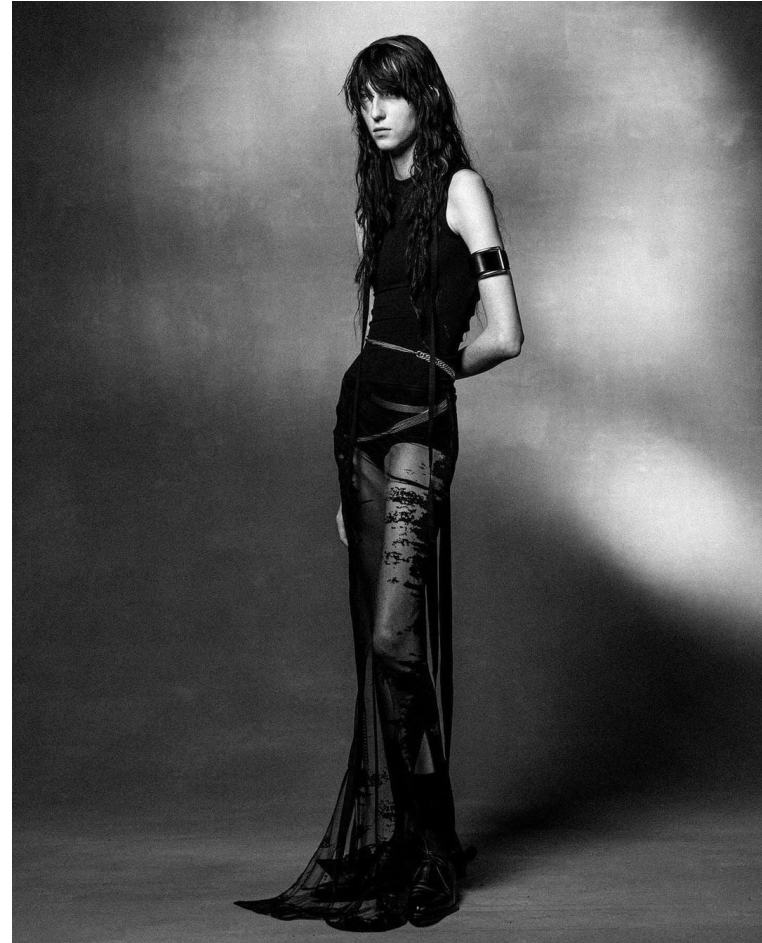

EVELYN NAGY

PETAR PETROV ↓