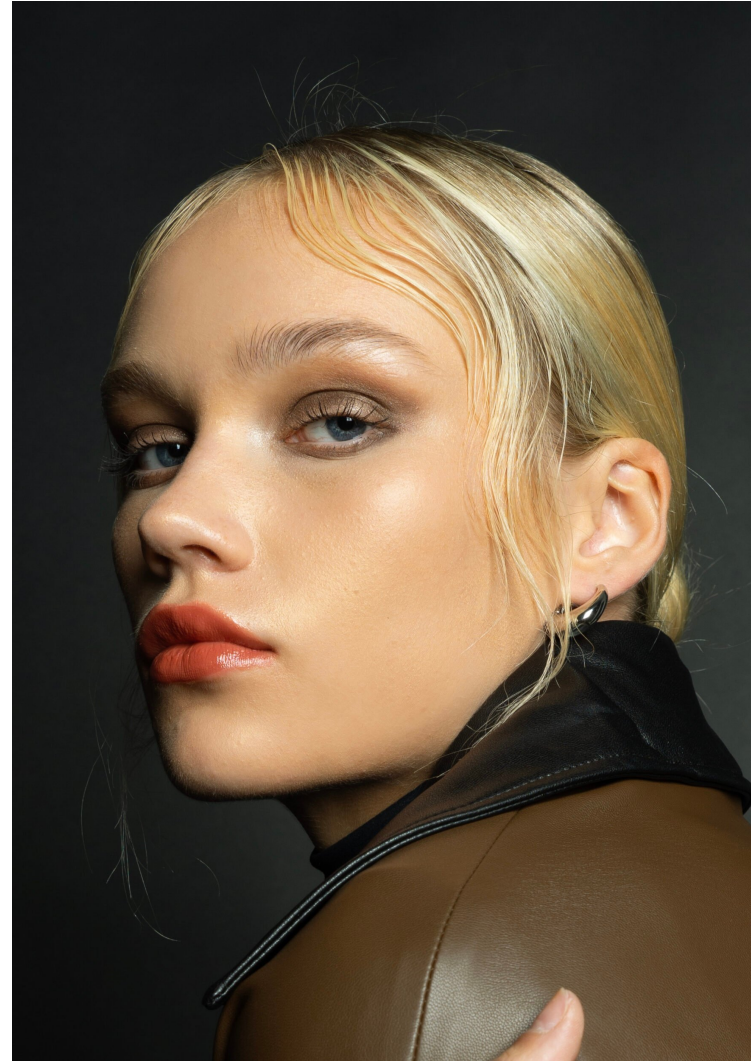

EVELINA

BLOW