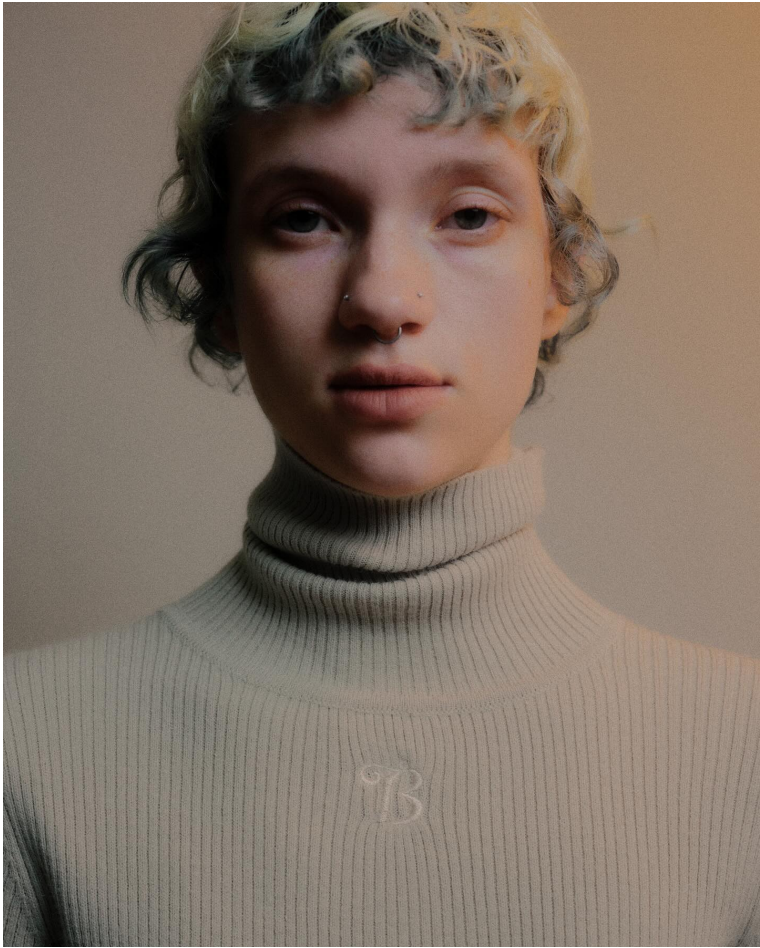

BLOW

ESTER ANGERMO

Height 1.73 / Bust 77 / Waist 62 / Hips 88 / Shoes 37- 38 / Eyes Blue - Green / Hair Blonde

BLOW

MULBERRY ↴

ESTER ANGERMO

BLOW

EDITION ↘

ESTER ANGERMO

BLOW

SICKY ↘

HUBE ↘

ESTER ANGERMO

BLOW

ESTER ANGERMO

BLOW