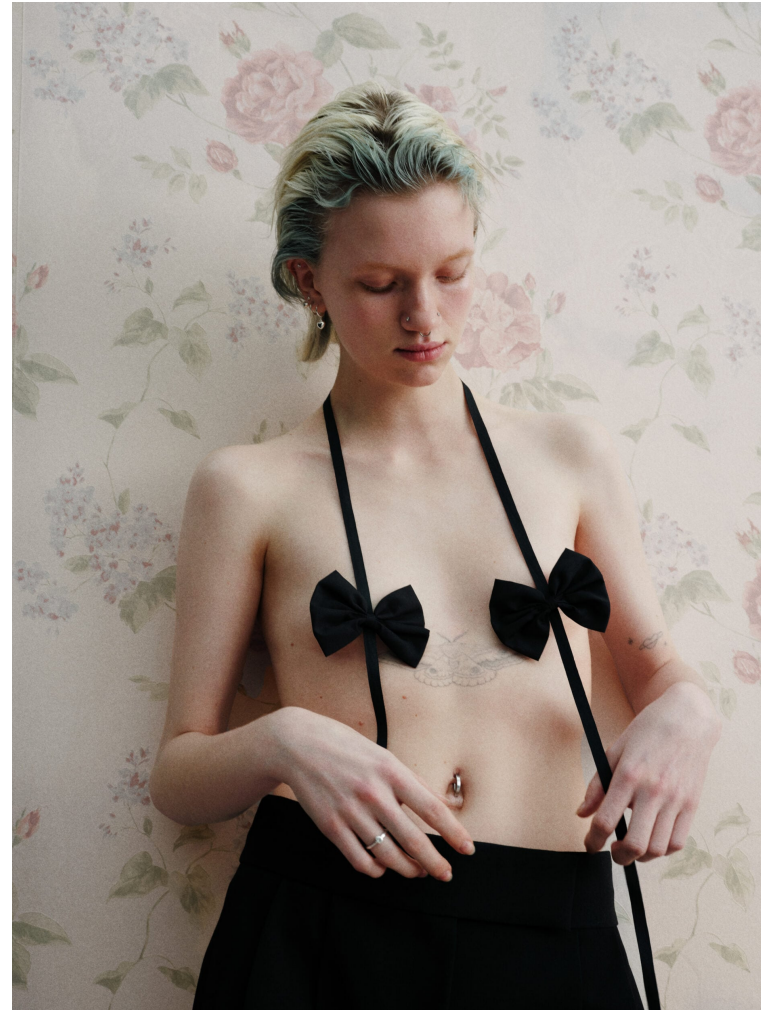

BLOW

ESTER ANGERMO

Height 1.73 / Bust 77 / Waist 62 / Hips 88 / Shoes 37- 38 / Eyes Blue - Green / Hair Blonde

BLOW

MULBERRY ↴

ESTER ANGERMO

BLOW

EDITION ↘

SOBER ↘

ESTER ANGERMO

BLOW

L'OFFICIEL MALAYSIA ↓

RUN ↓

ESTER ANGERMO

BLOW

CHLOÉ √