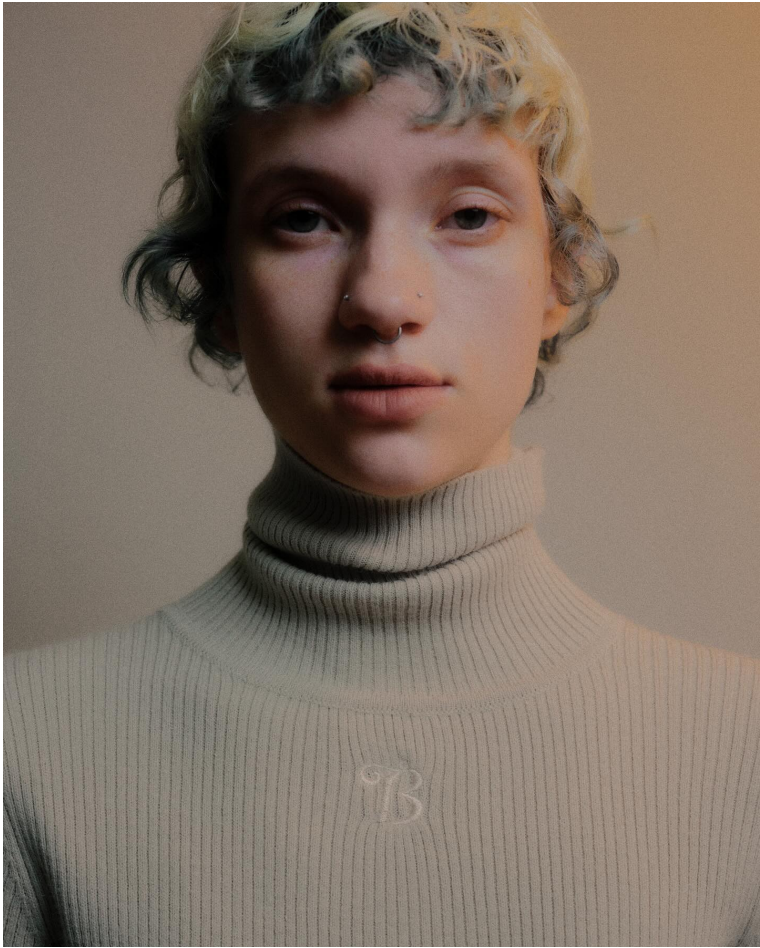

BLOW

ESTER ANGERMO

Height 1.73 / Bust 77 / Waist 62 / Hips 88 / Shoes 37- 38 / Eyes Blue - Green / Hair Blonde

BLOW

MULBERRY ↘

ESTER ANGERMO

BLOW

EDITION ↘

ESTER ANGERMO

BLOW

SICKY ↘

HUBE ↘

ESTER ANGERMO

BLOW

ESTER ANGERMO

BLOW