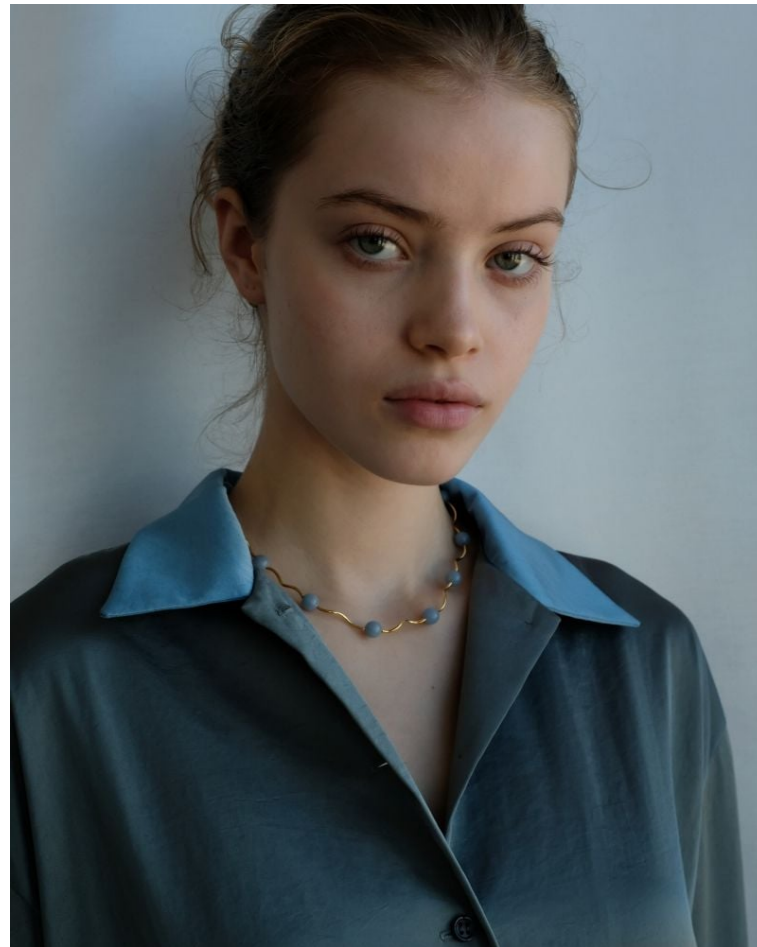

BLOW

EMA MACHACOVA

Height 1.73 / Bust 78 / Waist 58 / Hips 90 / Shoes 37 / Eyes Blue / Hair Blond

BLOW

BARSH ↘

EMA MACHACOVA

BLOW

JEWELRY ↘

EMA MACHACOVA

BLOW

BERN'S ↓

EMA MACHACOVA

BLOW

DAISE ↴

EMA MACHACOVA

BLOW