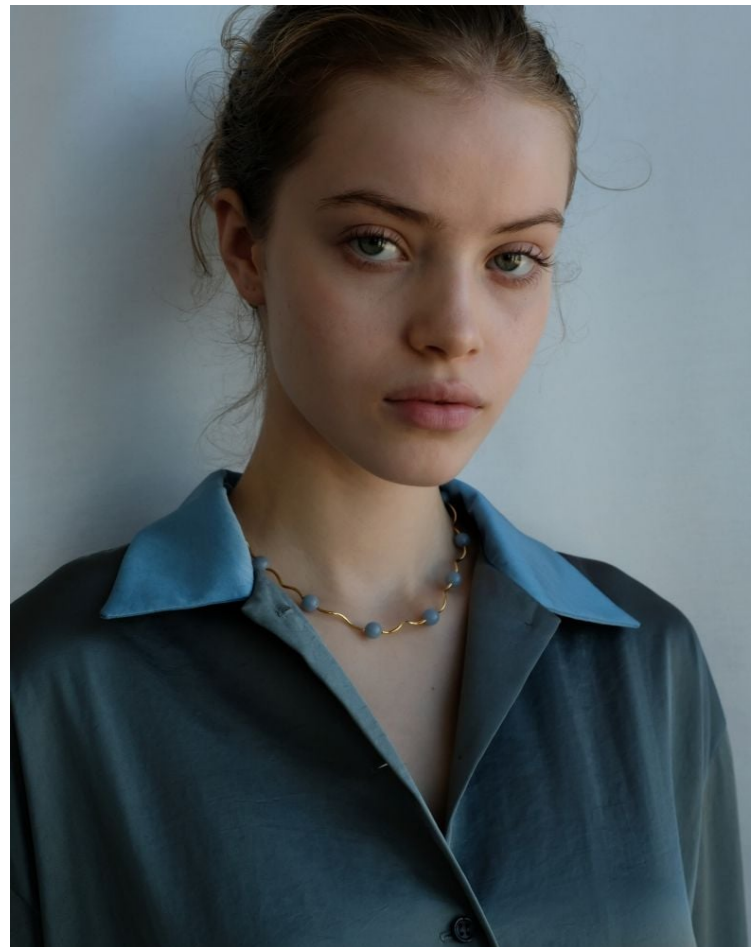

BLOW

EMA MACHACOVA

Height 1.73 / Bust 78 / Waist 58 / Hips 90 / Shoes 37 / Eyes Blue / Hair Blond

BLOW

BARSH ↘

EMA MACHACOVA

BLOW

JEWELRY ↓

EMA MACHACOVA

BLOW

BERN'S ↓

EMA MACHACOVA

BLOW

DAISE ↴

EMA MACHACOVA

BLOW