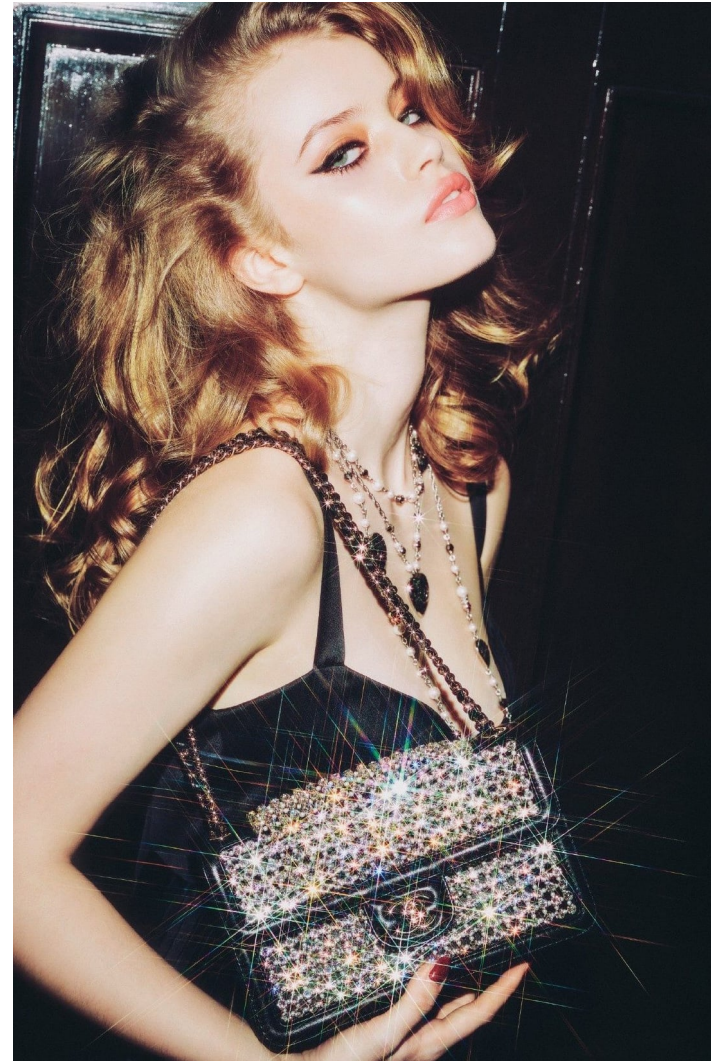

BLOW

NÚMERO TOKYO ↓

EMA MACHACOVA