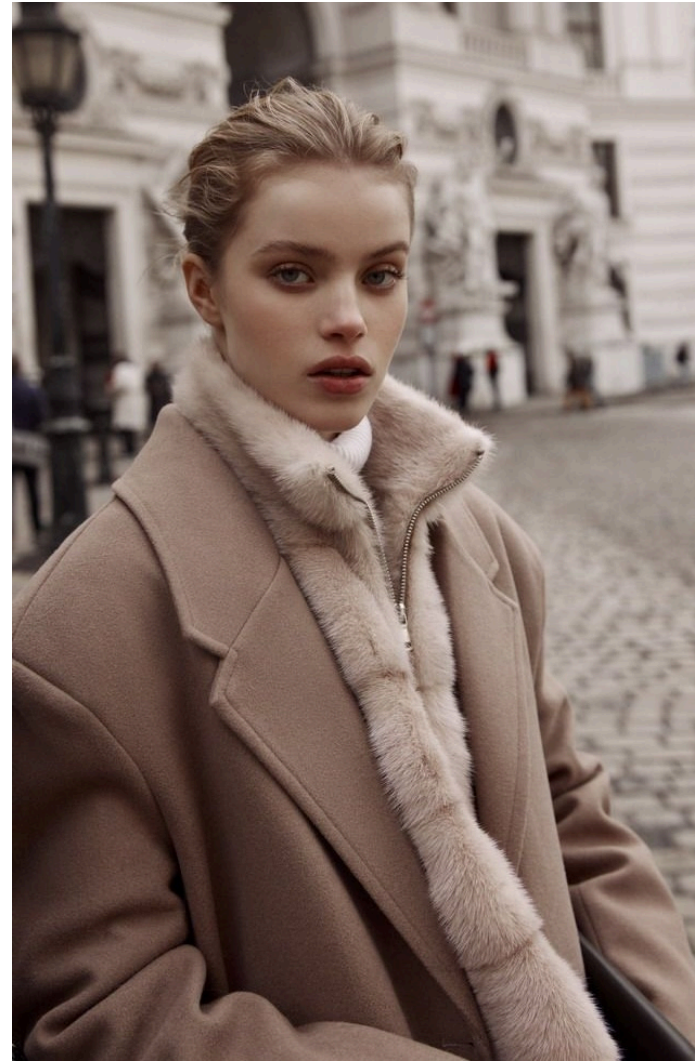

BLOW

EMA MACHACOVA

Height 1.73 / Bust 78 / Waist 58 / Hips 90 / Shoes 37 / Eyes Blue / Hair Blond

BLOW

BARSH ↘

EMA MACHACOVA

BLOW

JEWELRY ↓

EMA MACHACOVA

BLOW

BERN'S ↓

EMA MACHACOVA

BLOW

DAISE ↴

EMA MACHACOVA

BLOW