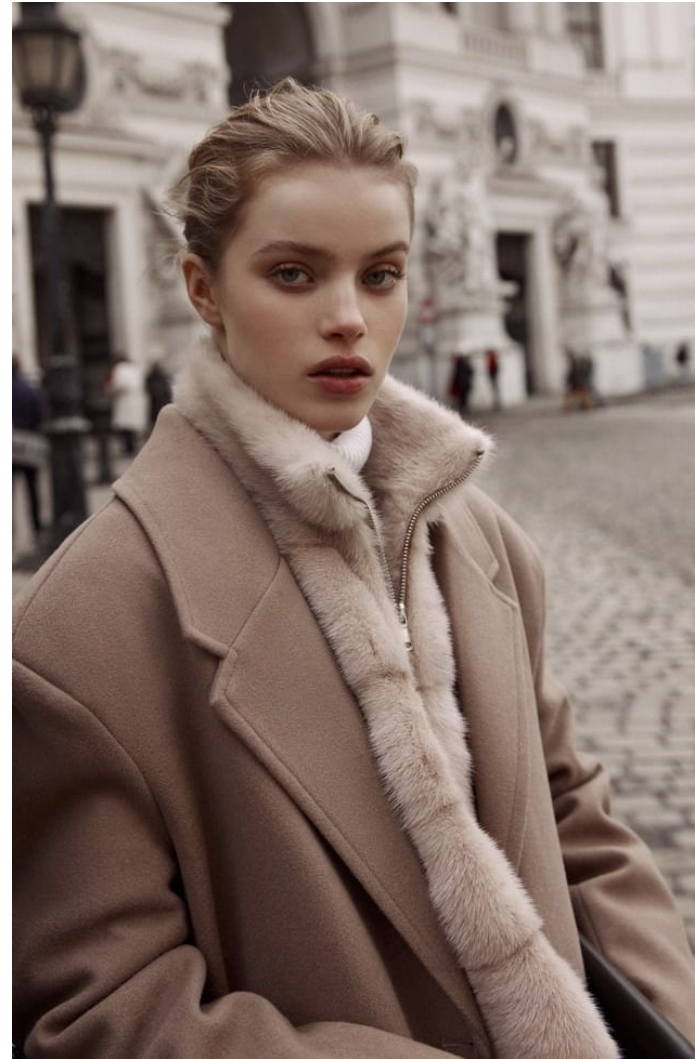

BLOW

EMA MACHACOVA

Height 1.73 / Bust 78 / Waist 58 / Hips 90 / Shoes 37 / Eyes Blue / Hair Blond

BLOW

BARSH ↘

EMA MACHACOVA

BLOW

JEWELRY ↘