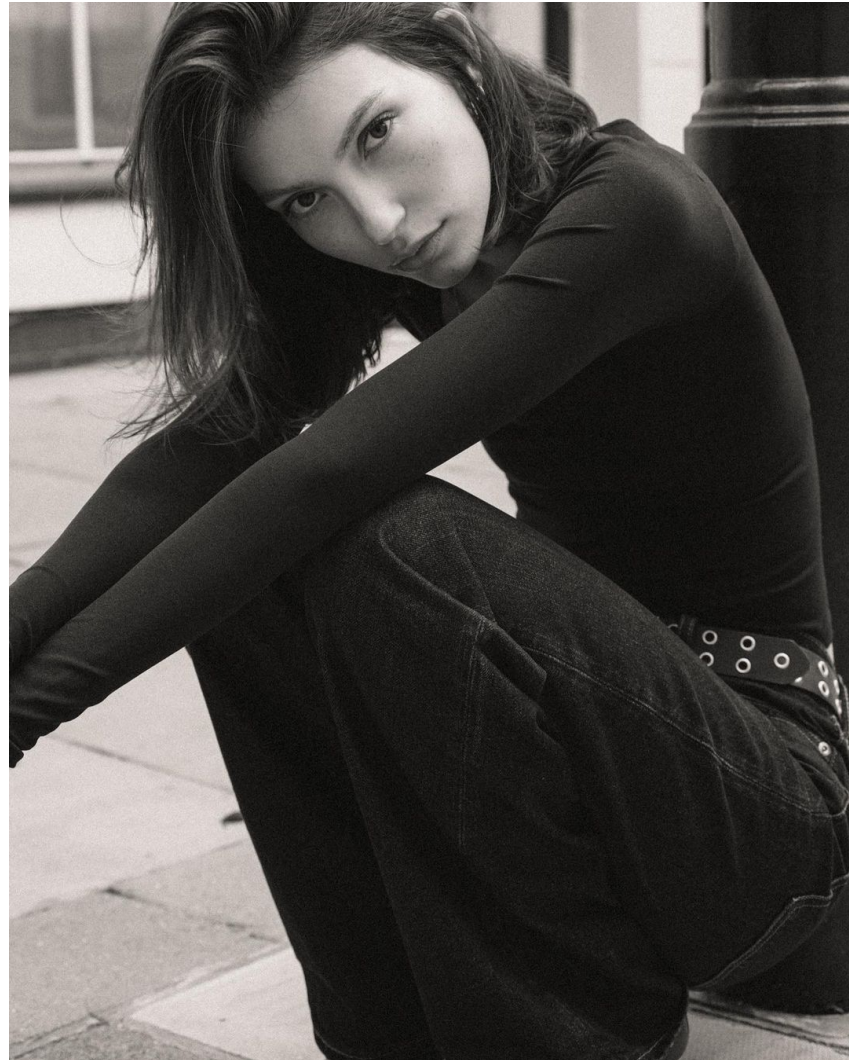

BLOW

EDNA ROCHA

Height 1.76 / Bust 79 / Waist 58 / Hips 89 / Shoes 37 / Eyes Brown / Hair Brown

BLOW

NAKED WOLFE ↘

PERFECT MOMENT ↘

EDNA ROCHA

BLOW

MOJEH x CARTIER √

EDNA ROCHA

BLOW

EDNA ROCHA

BLOW

MOJEH x CARTIER √

EDNA ROCHA

BLOW