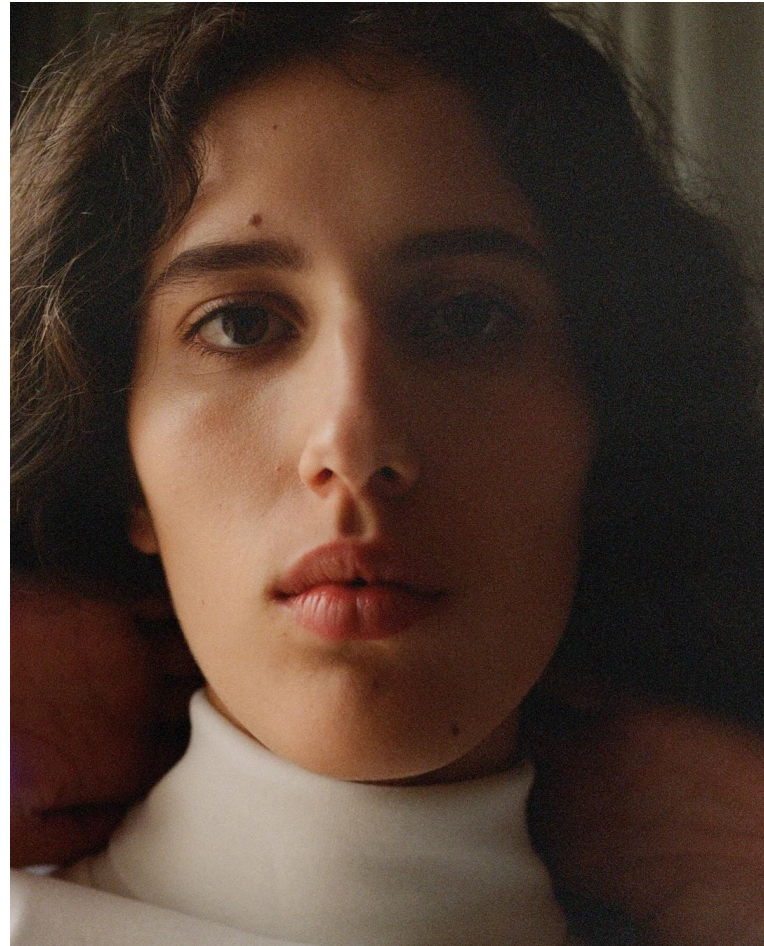

BLOW

CHIARA MARCON - SIMUERO √

Height 1.76 / Bust 85 / Waist 62 / Hips 95 / Shoes 41 / Eyes Brown / Hair Brown

BLOW

W/ NICOLE STERIOVSKI √

NATHALIE SCHRECKENBERG √

CHIARA MARCON

BLOW

CHIARA MARCON

BLOW

BIRKENSTOCK ↘

CHIARA MARCON

BLOW

NATHALIE SCHRECKENBERG ↓

FLORE FLORE ↓

CHIARA MARCON