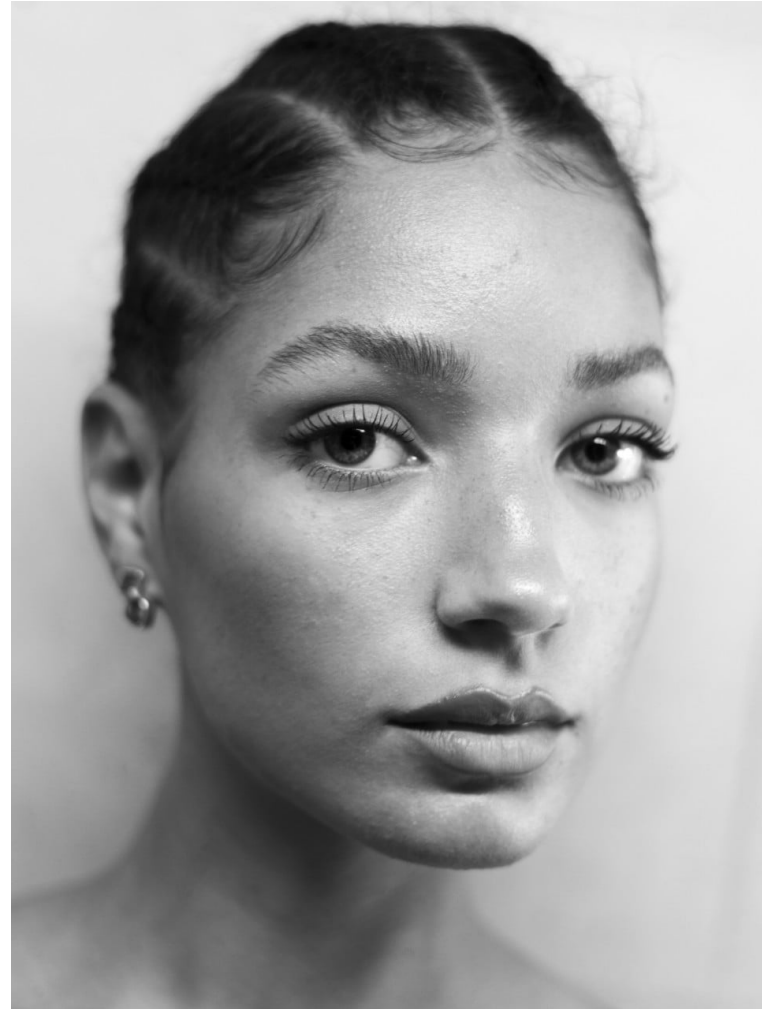

BLOW

CARMEL ROGER - CLIN D'OEIL ↘

Height 1.75 / Bust 81 / Waist 61 / Hips 89 / Shoes 40 / Eyes Hazel / Hair Dark Brown

BLOW

SIMON MILLER ↘

CARMEL ROGER

BLOW

CALVIN KLEIN ↓

GUCCI ↓

CARMEL ROGER

BLOW

8 OTHER REASON ↘

ELLE SWEDEN ↘

CARMEL ROGER

BLOW

MARIE SAINT PIERRE ↘