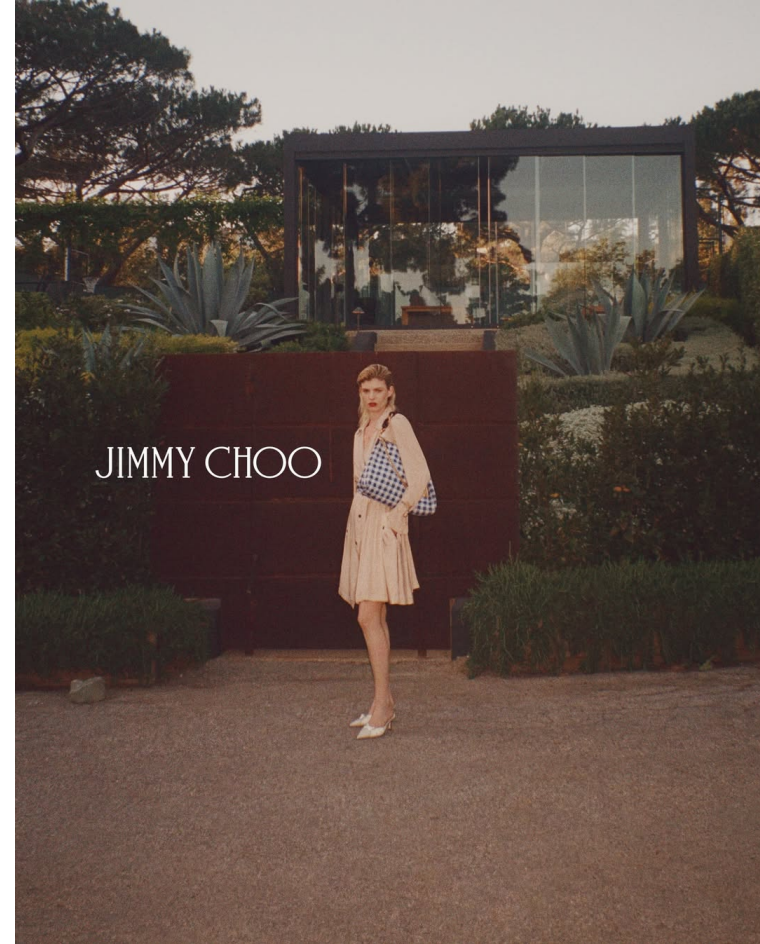

BLOW

CAMILLE CHIFFLOT

Height 1.77 / Bust 76 / Waist 59 / Hips 90 / Shoes 37 / Eyes Blue / Hair Blonde

BLOW

SAINT LAURENT ↘

JIMMY CHOO ↘

CAMILLE CHIFFLOT

BLOW

STEIN ↘

TOM FORD ↘

CAMILLE CHIFFLOT

BLOW

OSCAR DE LA RENTA ↓

SIXTEEN JOURNAL ↓

CAMILLE CHIFFLOT

BLOW