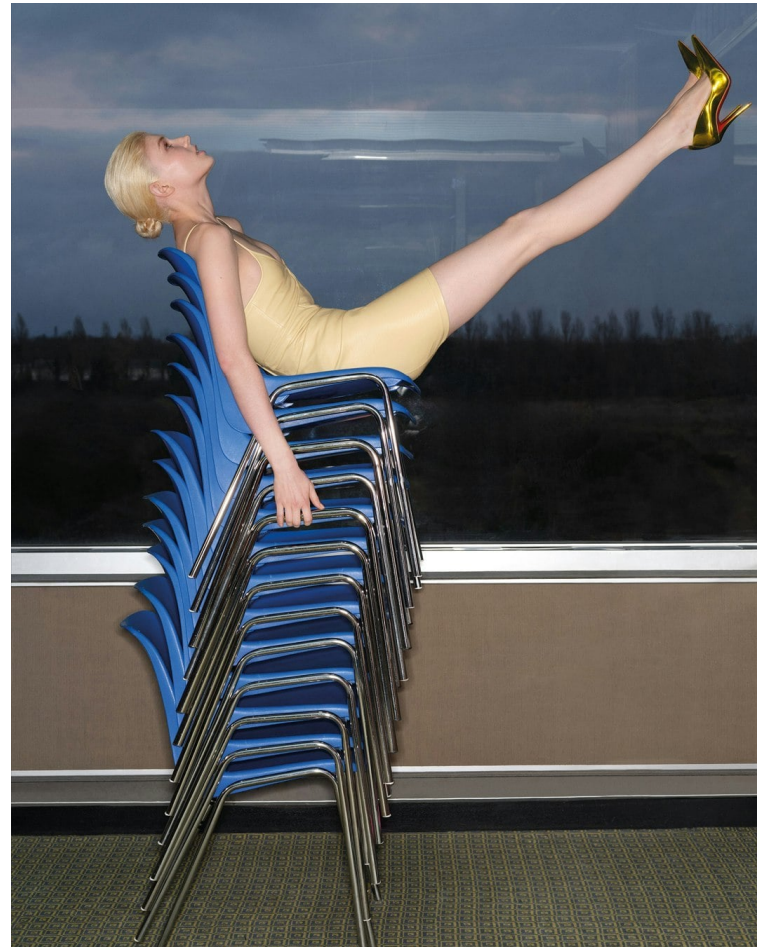

LUKASZ PUKOWIEC ↘

LOUBOUTIN ↘