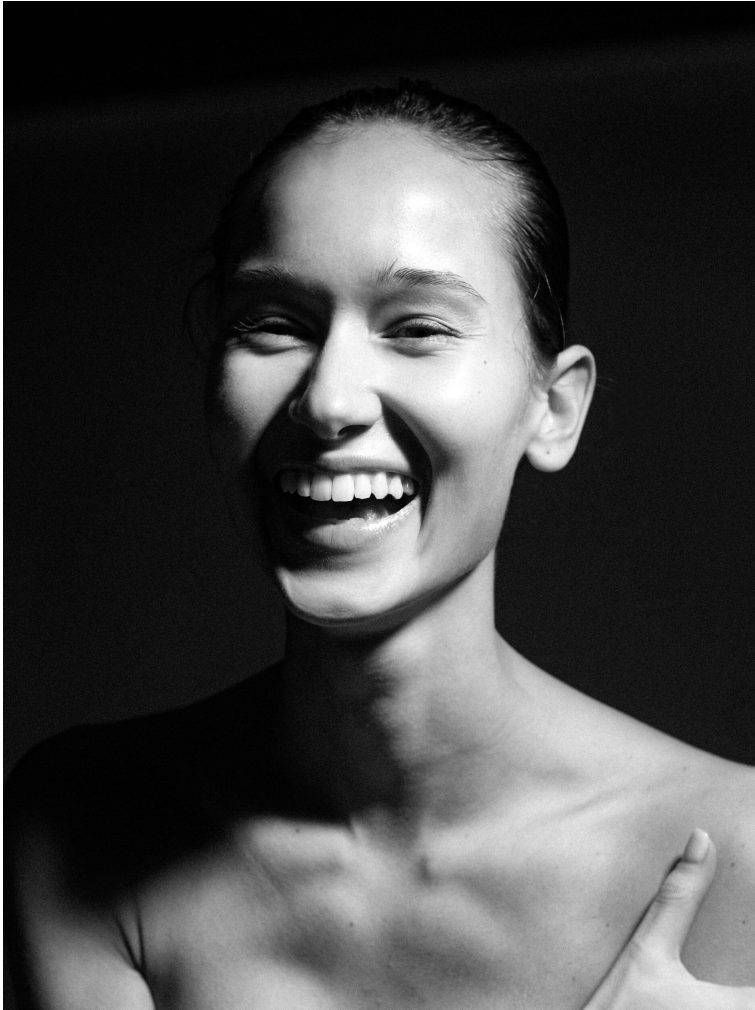

BLOW

BERENIKA SOBIERAJ

Height 1.72 / Bust 78 / Waist 56 / Hips 86 / Shoes 38.5 / Eyes Blue / Hair Dark Blond

BLOW

BERENIKA SOBIERAJ

BLOW

LOAVIES ↘

BERENIKA SOBIERAJ

BLOW

GEORGIA THEODOSIOU ↓

BERENIKA SOBIERAJ

BLOW

MONCLER ↘

BERENIKA SOBIERAJ

BLOW

BERENIKA SOBIERAJ