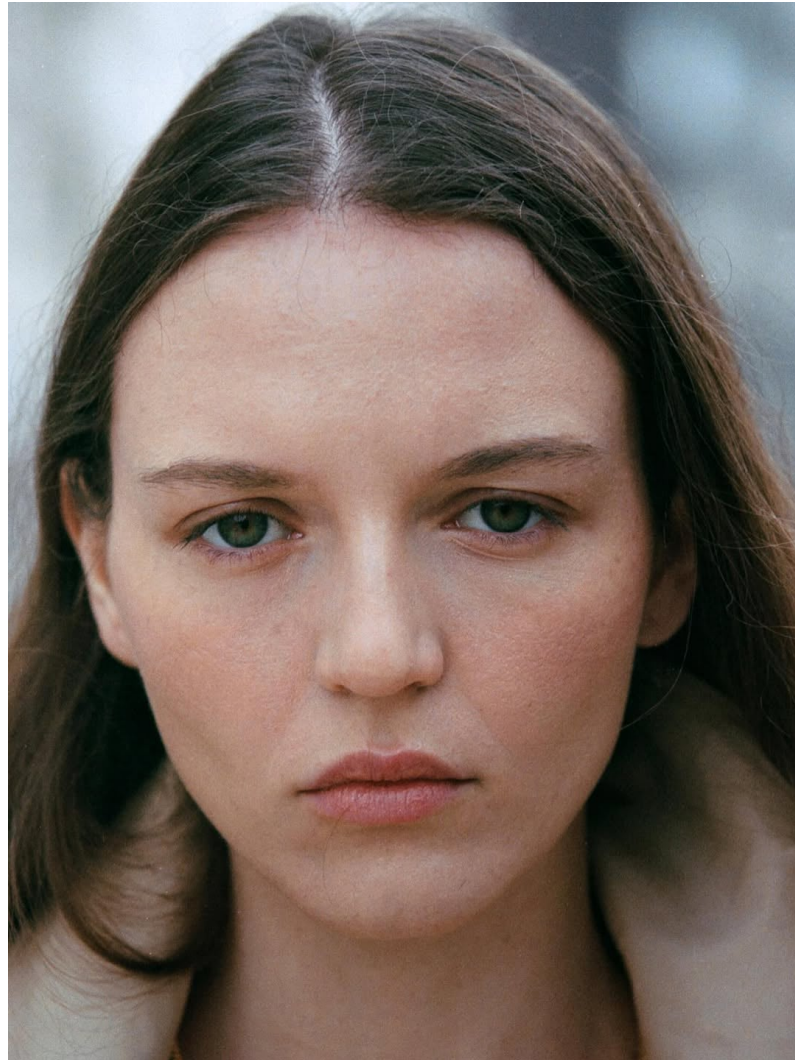

BLOW

BEATRICE LUZIETTI

Height 1.78 / Bust 80 / Waist 60 / Hips 90 / Shoes 39 / Eyes Green / Hair Dark Blond

BLOW

VALENTINO ↘

ELLE ITALIA ↘

BEATRICE LUZIETTI

BLOW

VALENTINO ↘

L'OFFICIEL ITALIA ↘

BEATRICE LUZIETTI

BLOW

COEVAL ↓

BENEDETTA BRUZZICHES ↓

BEATRICE LUZIETTI

BLOW