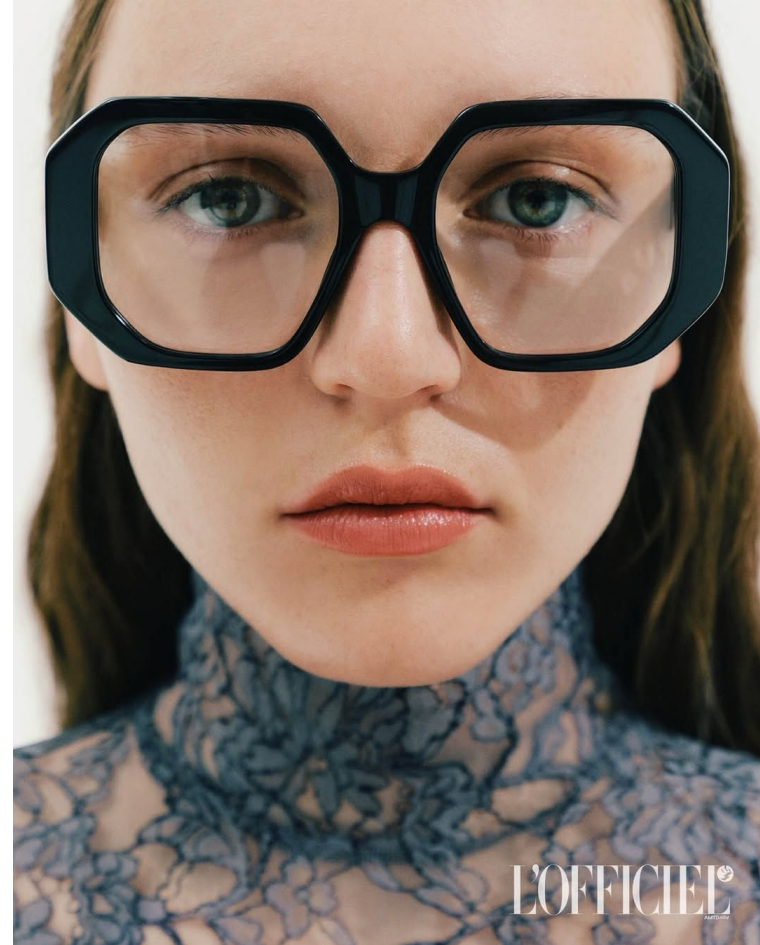

BLOW

BEATRICE LUZIETTI

Height 1.78 / Bust 80 / Waist 60 / Hips 90 / Shoes 39 / Eyes Green / Hair Dark Blond

BLOW

VALENTINO ↘

ELLE ITALIA ↘

BEATRICE LUZIETTI

BLOW

VALENTINO ↘

L'OFFICIEL ITALIA ↘

BEATRICE LUZIETTI

BLOW

COEVAL ↓

BENEDETTA BRUZZICHES ↓

BEATRICE LUZIETTI

BLOW