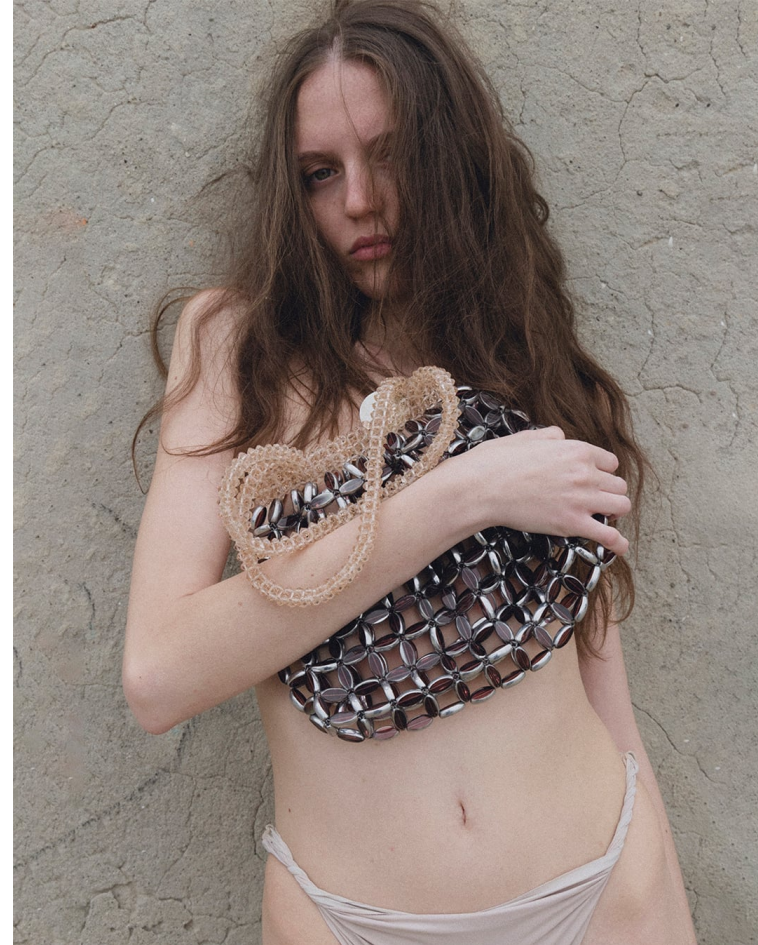

BLOW

404 ↓

BEATRICE LUZIETTI