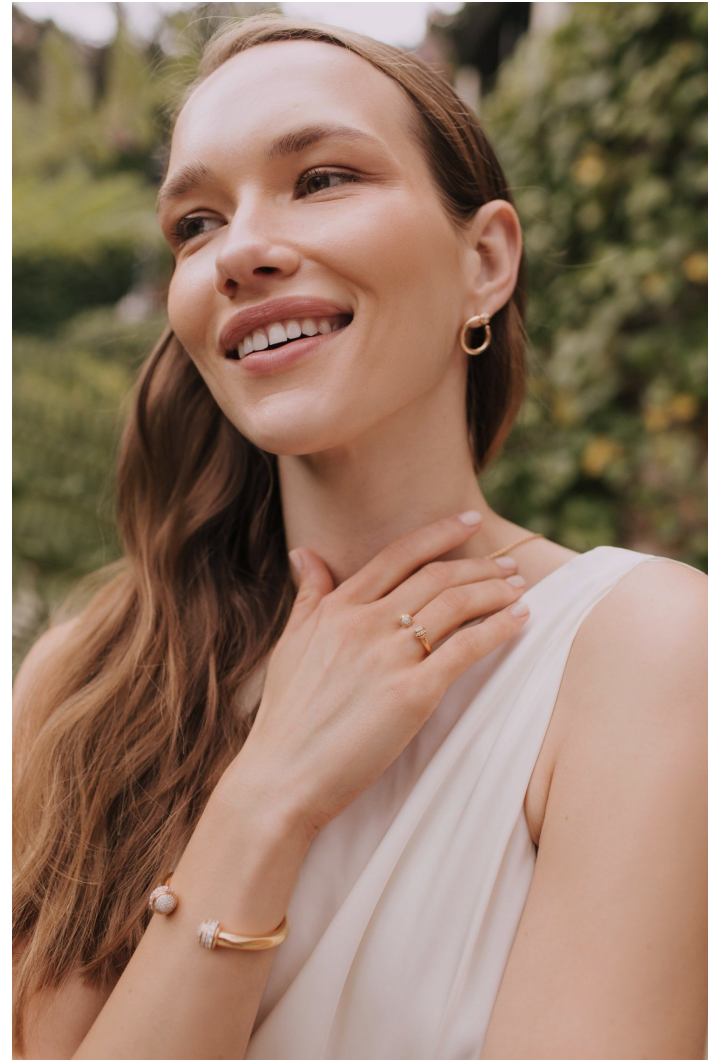

BLOW

AVELINA POPKOVA

Height 1.75 / Bust 84 / Waist 63 / Hips 91 / Shoes 38 / Eyes Green Brown / Hair Dark Blond

BLOW

AVELINA POPKOVA

BLOW

EDHER ↓

AVELINA POPKOVA

BLOW

AVELINA POPKOVA

BLOW

CASTRO √

AVELINA POPKOVA

BLOW

AVELINA POPKOVA

BLOW