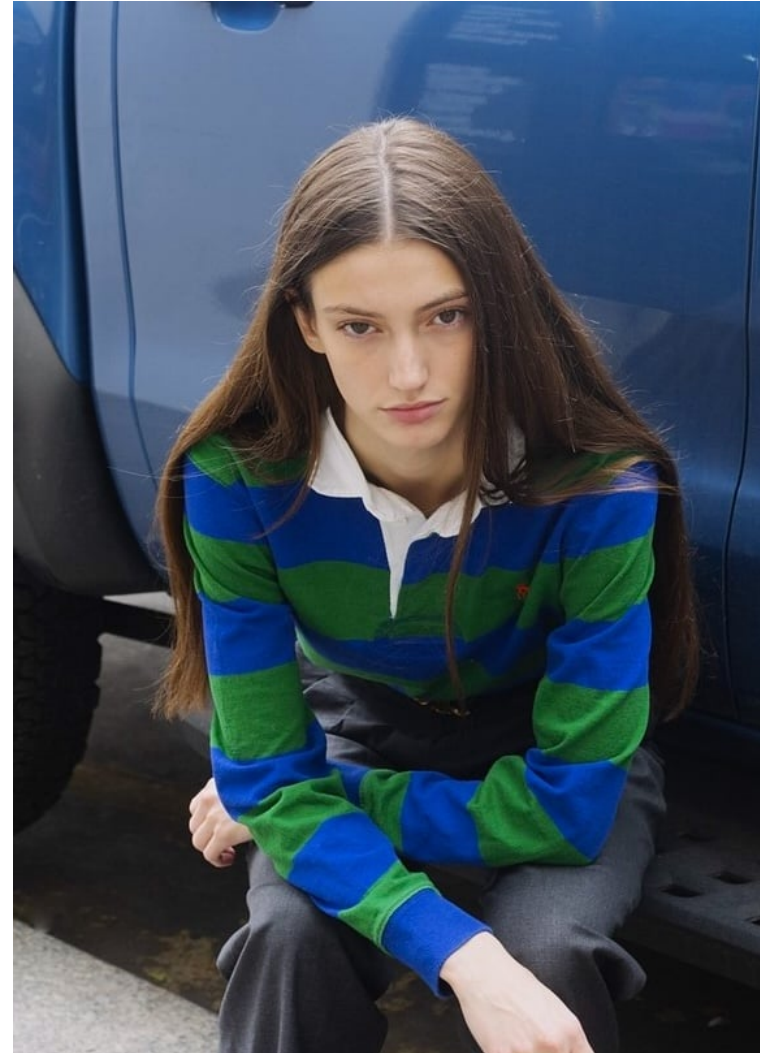

BLOW

AUSLANG